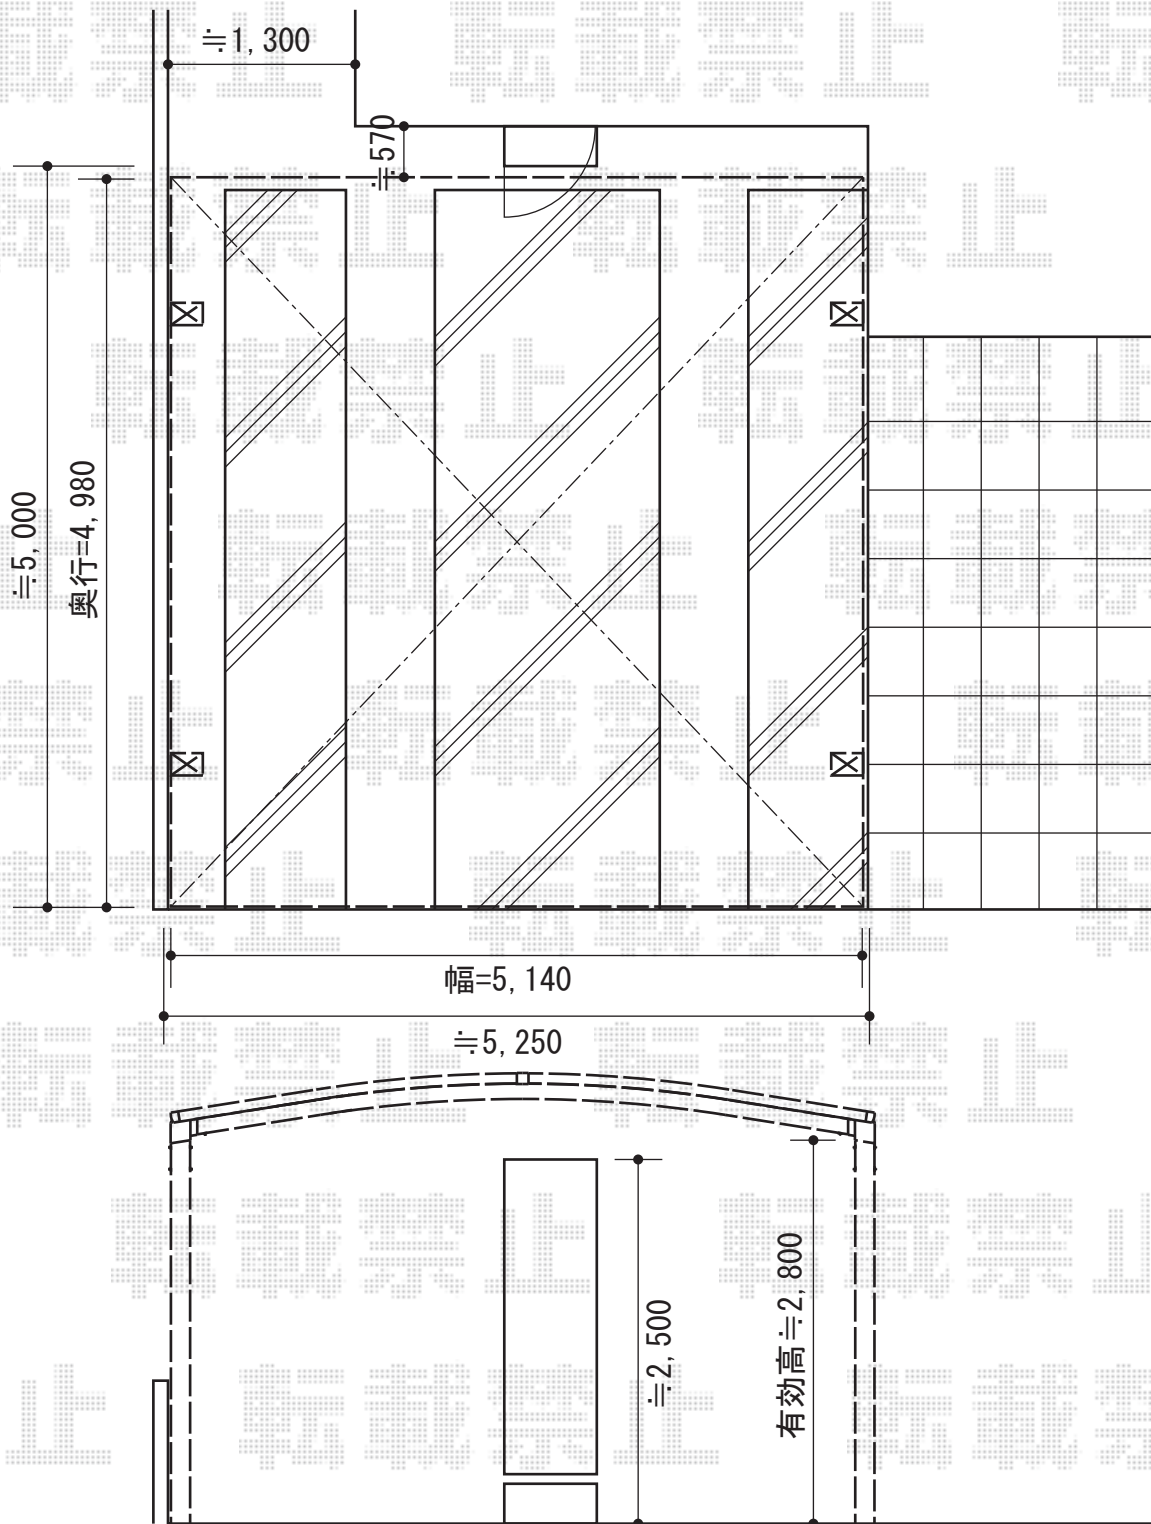

カーブポートシグマⅢ ワイドタイプ 積雪～20cm対応

トステム カーブポートシグマⅢ ワイドタイプ 積雪～20cm対応
幅=5,140mm
奥行=4,980mm
色：シャイングレー
屋根材：ポリカーボネート（ブルースモーク）
柱仕様：ロング柱28仕様（有効高 約2,800mm）

現場状況や作図制限により概略図の内容と多少の違いが生じることがございます。
施工時は、現場優先とさせて頂きたく思いますので、お立会い頂き、
最終のご指示のほど、何卒、宜しくお願い致します。