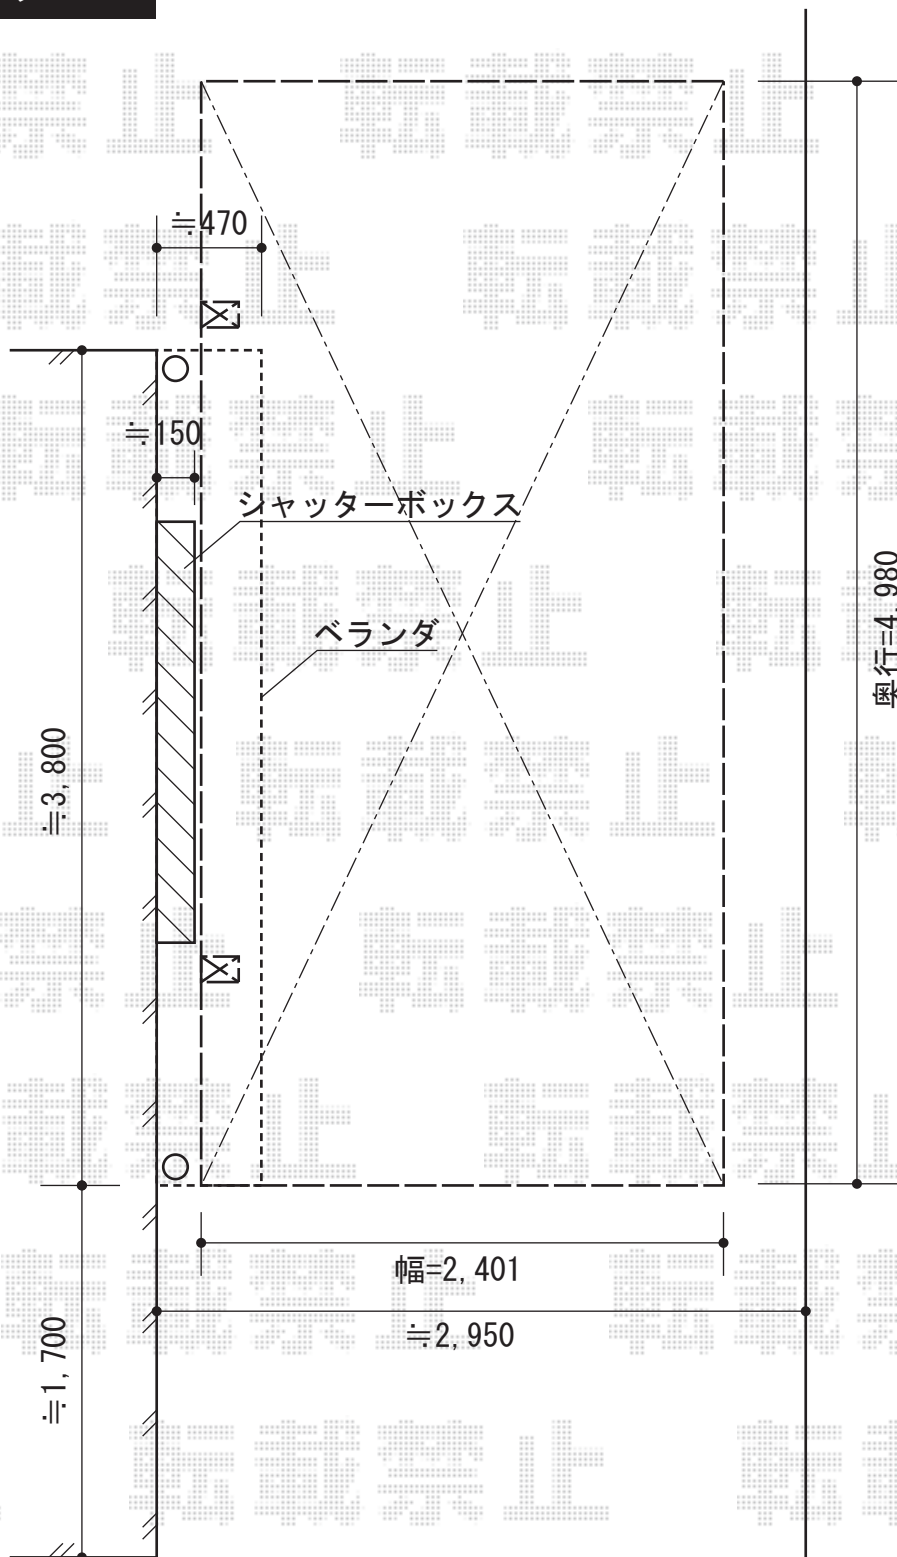

# カーブポートシグマⅢ

トステム カーブポートシグマⅢ  
レギュラータイプ 積雪～20cm対応  
幅=2,401mm  
奥行=4,980mm  
色：シャイングレー  
屋根材：ポリカーボネート（クリアマット）  
柱仕様：ロング柱23仕様（有効高 約2,300mm）

現場状況や作図制限により概略図の内容と多少の違いが生じることがございます。  
施工時は、現場優先とさせて頂きたく思いますので、お立会い頂き、  
最終のご指示のほど、何卒、宜しくお願い致します。