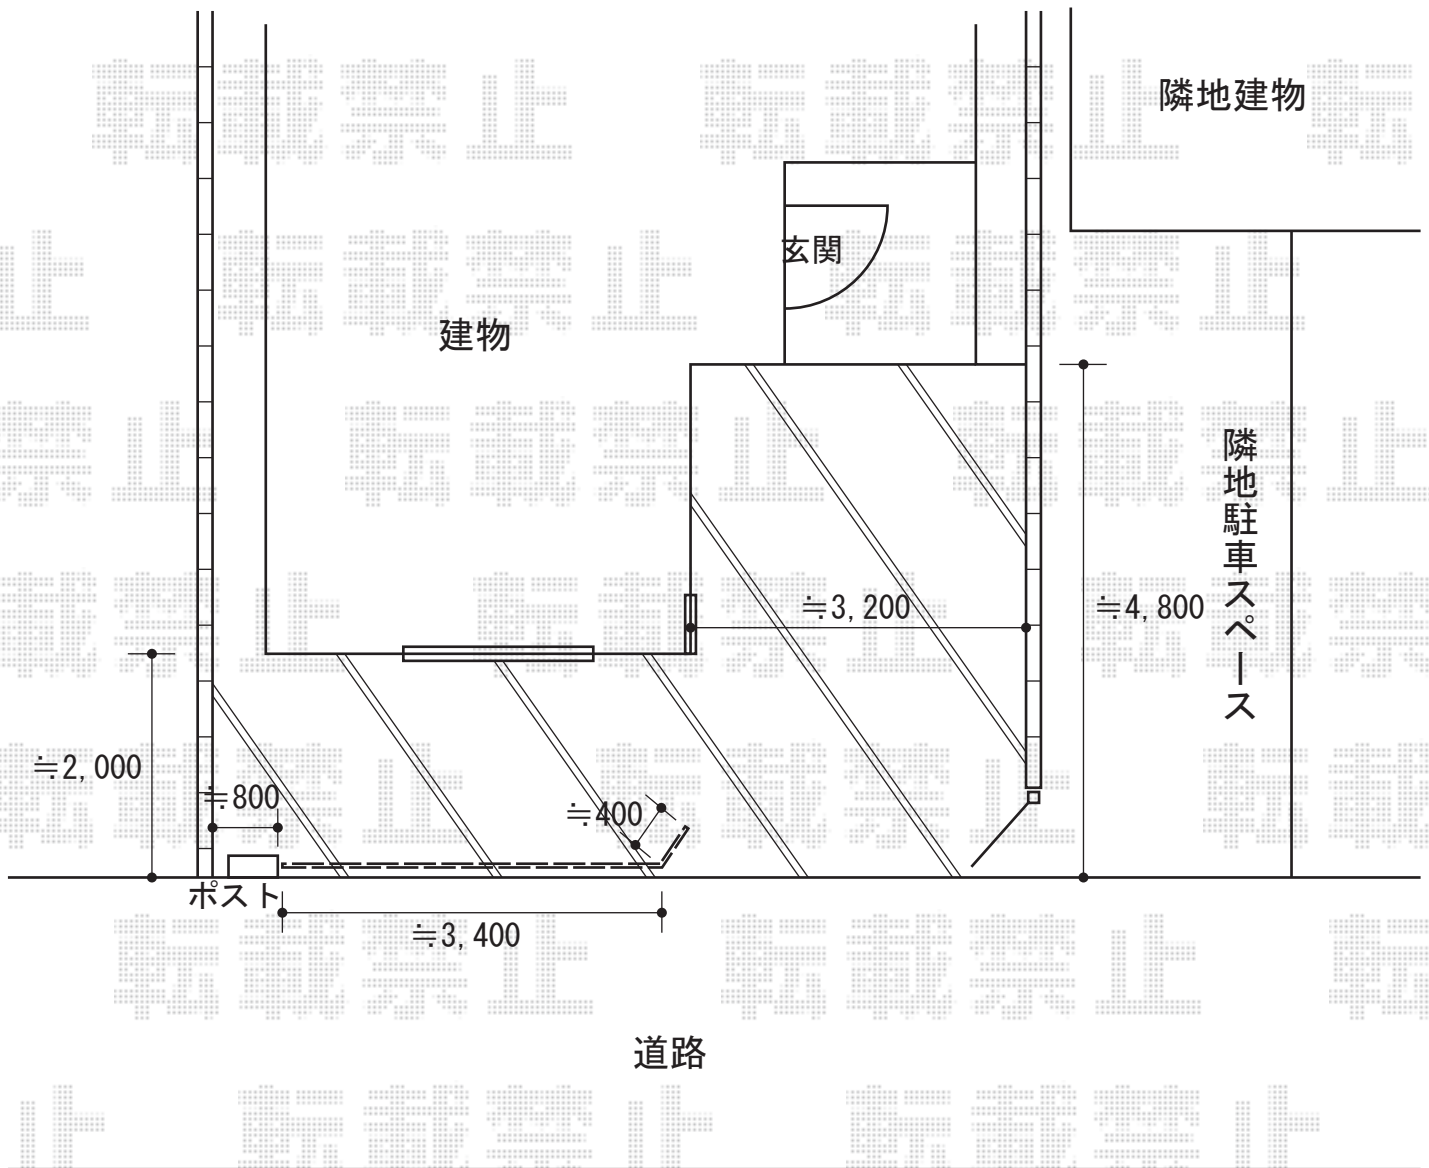

スチールフェンス FCS-61型

フェンス

YKK AP スチールフェンス FCS-61型
本体1枚 (W×H) = (1,990×600mm) × 2枚
自由柱: T60×5本
コーナー部品: 1セット
端部キャップ: 1セット
色: Tホワイト

現場状況や作図制限により概略図の内容と多少の違いが生じることがございます。
施工時は、現場優先とさせて頂きたく思いますので、お立会い頂き、
最終のご指示のほど、何卒、宜しくお願い致します。