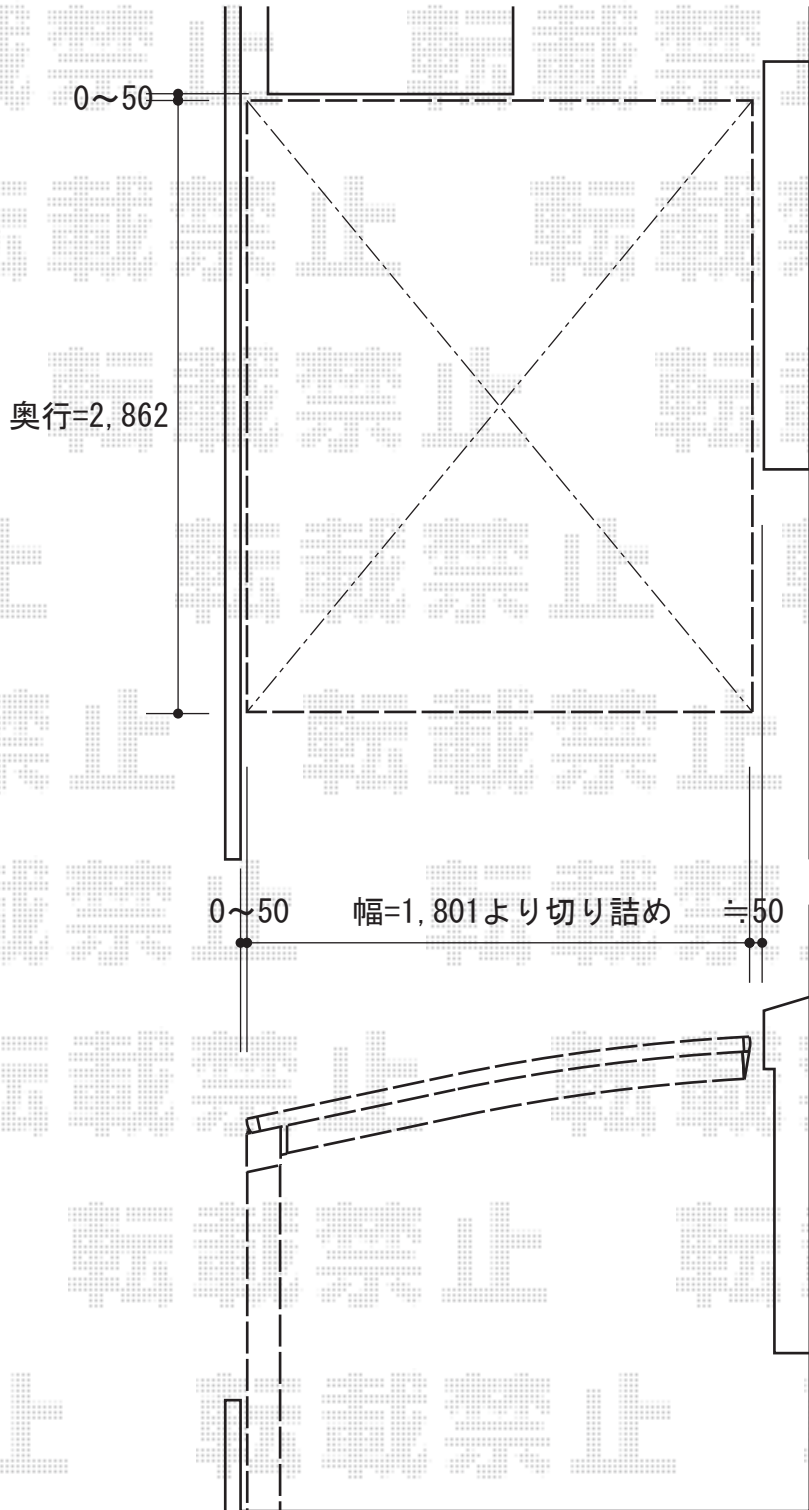

カーブパークシグマⅢ オープンタイプ 積雪～20cm対応

トステム カーブパークシグマⅢ オープンタイプ 積雪～20cm対応
幅=1,801mm
奥行=2,862mm
色：オータムブラウン
屋根材：ポリカーボネート（クリアマット）
柱仕様：ロング柱23仕様（有効高 約2,312mm）

現場状況や作図制限により概略図の内容と多少の違いが生じることがございます。
施工時は、現場優先とさせていただきますので、お立会い頂き、
最終のご指示のほど、何卒、宜しくお願い致します。