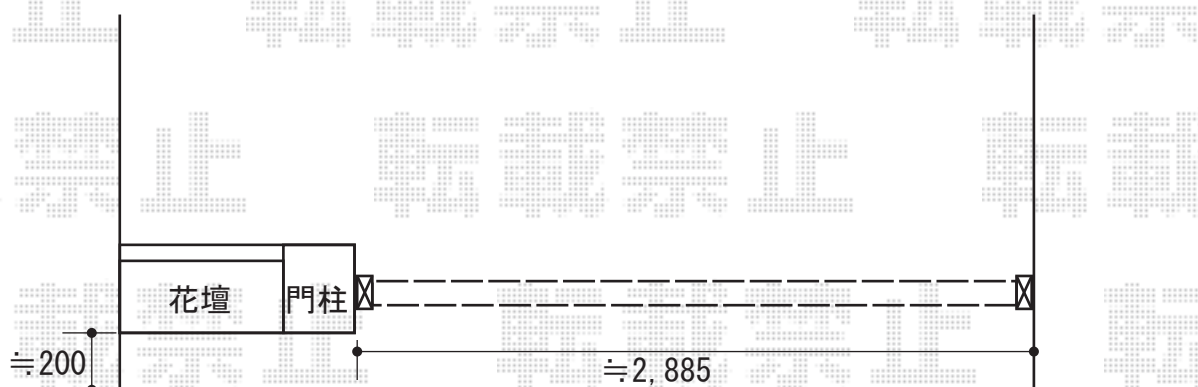

アルシャインM型 Aタイプ ノンレール 片開き

TOEX アルシャインM型 Aタイプ ノンレール 片開き
開口幅=2,862mm
全幅=3,032mm
たたみ幅=528mm
高さ=1,050mm
色：アイボリーホワイト
キャスター数：2
落棒数：2

現場状況や作図制限により概略図の内容と多少の違いが生じることがございます。
施工時は、現場優先とさせて頂きたく思いますので、お立会い頂き、
最終のご指示のほど、何卒、宜しくお願い致します。