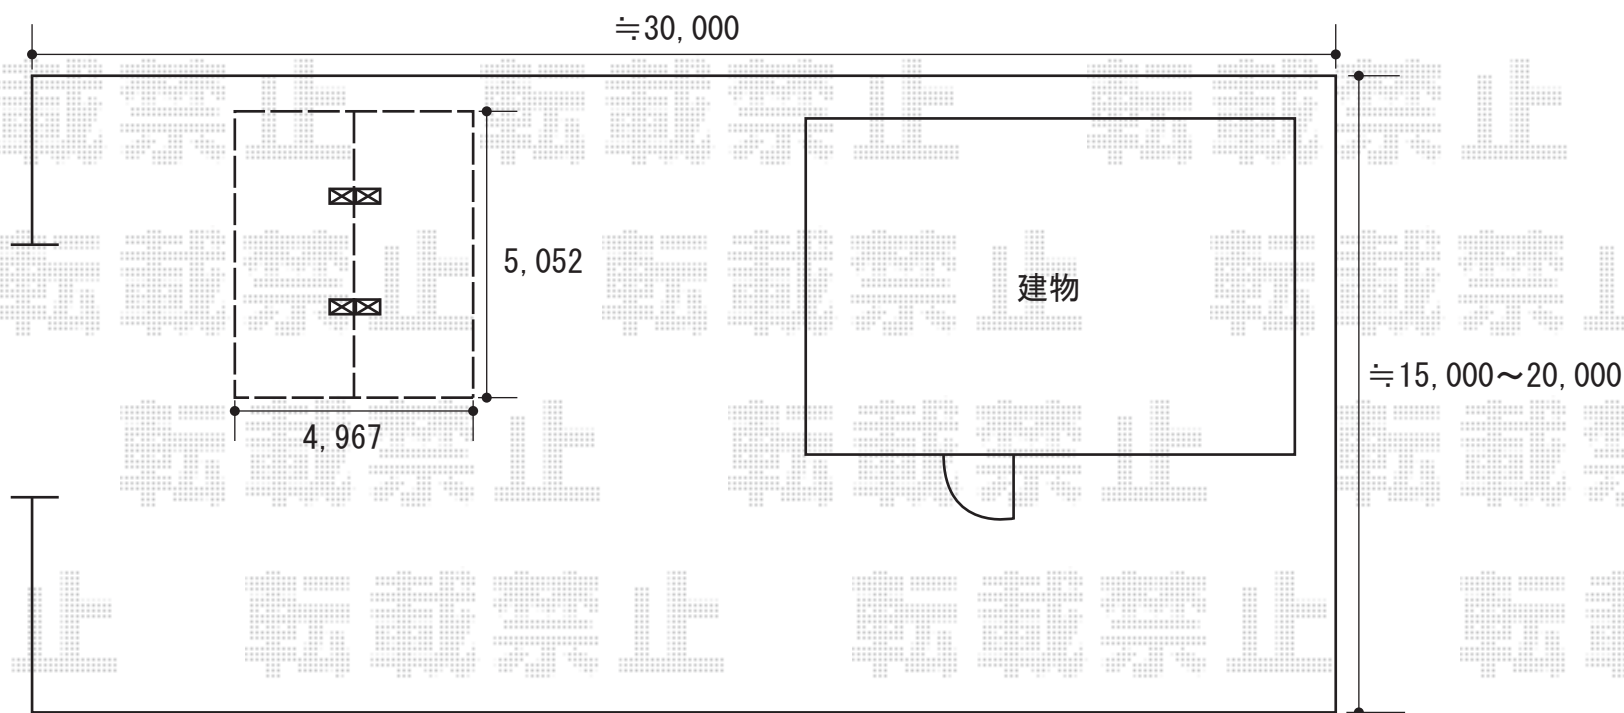

プレシオスポート Y合掌 積雪～20cm対応

YKK AP レイナポート Y合掌タイプ 積雪～20cm対応
幅=4,967mm
奥行=5,052mm
色：プラチナステン
屋根材：ポリカーボネート（アースブルー）
柱仕様：標準柱仕様（有効高 約2,000mm）

現場状況や作図制限により概略図の内容と多少の違いが生じることがございます。
施工時は、現場優先とさせて頂きたく思いますので、お立会い頂き、
最終のご指示のほど、何卒、宜しくお願い致します。