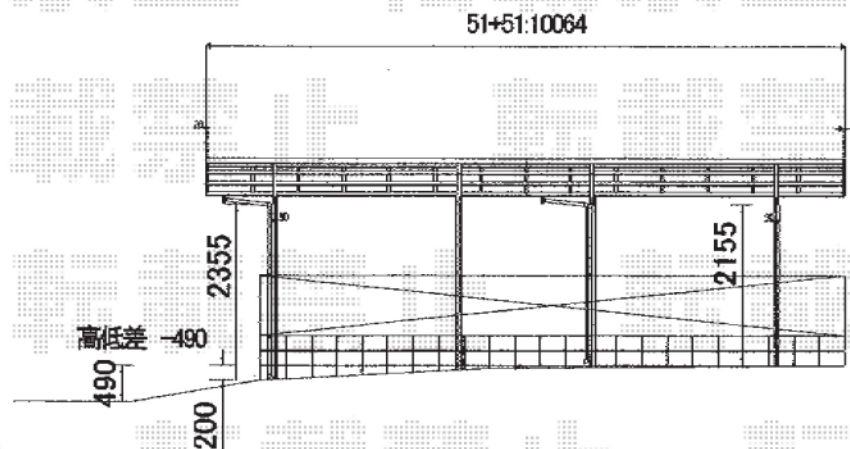

YKK AP レイナポート 縦連棟タイプ 積雪~20cm対応
 幅=2,550mm
 奥行=10,064mm
 色：プラチナステン
 屋根材：ポリカーボネート（トーマイマット）
 柱仕様：ハイルーフ仕様（有効高 約2,355mm）

ハイルーフ 2461

現場状況や作図制限により概略図の内容と多少の違いが生じることがございます。
 施工時は、現場優先とさせて頂きたく思いますので、お立会い頂き、
 最終のご指示のほど、何卒、宜しくお願い致します。