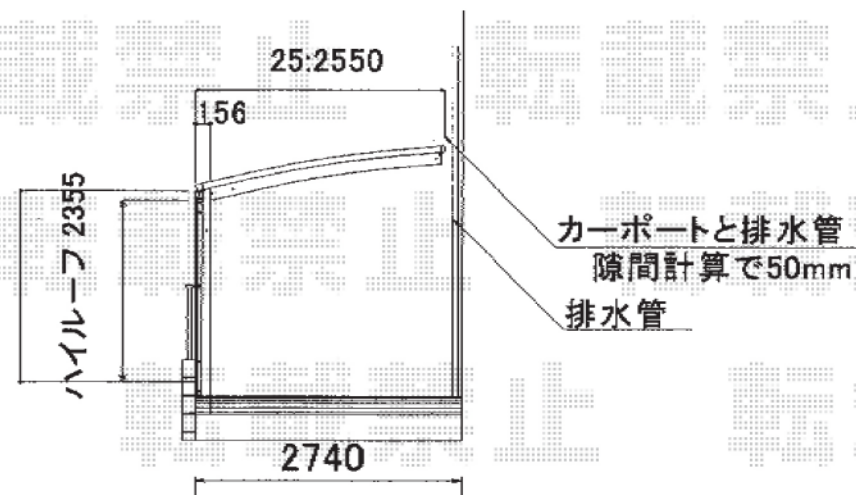

YKK AP レイナポート 縦連棟タイプ 積雪~20cm対応
 幅=2,550mm
 奥行=10,064mm
 色：プラチナステン
 屋根材：ポリカーボネート（トーマイマット）
 柱仕様：ハイルーフ仕様（有効高 約2,355mm）

ハイルーフ 2461

現場状況や作図制限により概略図の内容と多少の違いが生じることがございます。
 施工時は、現場優先とさせて頂きたく思いますので、お立会い頂き、
 最終のご指示のほど、何卒、宜しくお願い致します。