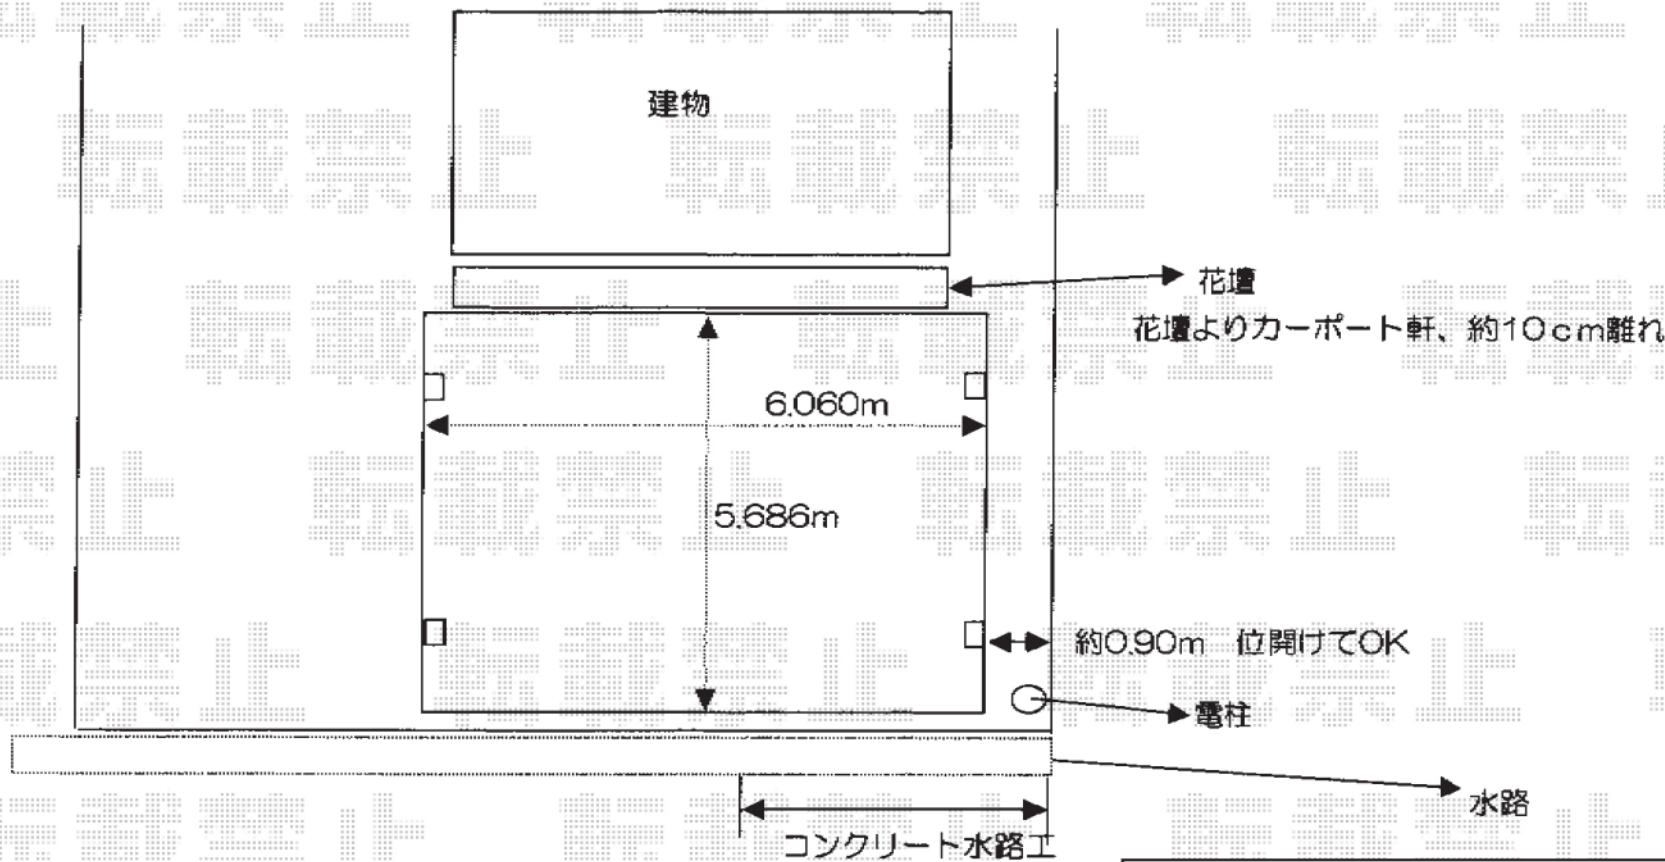

カーブポートシグマⅢ ワイドタイプ 積雪～20cm対応

トステム カーブポートシグマⅢ ワイドタイプ 積雪～20cm対応  
幅=6,060mm  
奥行=5,686mm  
色：ホワイト  
屋根材：熱線吸収アクアポリカーボネート（ブルースモーク）  
柱仕様：ロング柱23仕様（有効高 約2,300mm）

現場状況や作図制限により概略図の内容と多少の違いが生じることがございます。  
施工時は、現場優先とさせて頂きたく思いますので、お立会い頂き、  
最終のご指示のほど、何卒、宜しくお願い致します。