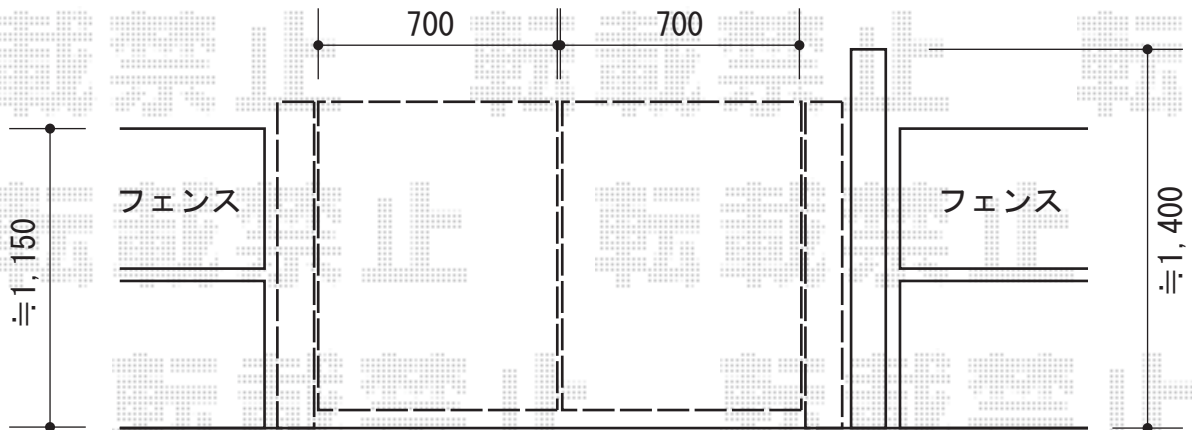

≒1,695  
開口のセンター振分けで設置致します。

新日軽 ディズニー門扉 プーさんB型 両開き 門柱式  
 本体1枚 (W×H) =W700mm×H1,200mm  
 色：ブラック  
 錠：ZCK型錠

現場状況や作図制限により概略図の内容と多少の違いが生じることがございます。  
 施工時は、現場優先とさせて頂きたく思いますので、お立会い頂き、  
 最終のご指示のほど、何卒、宜しくお願い致します。