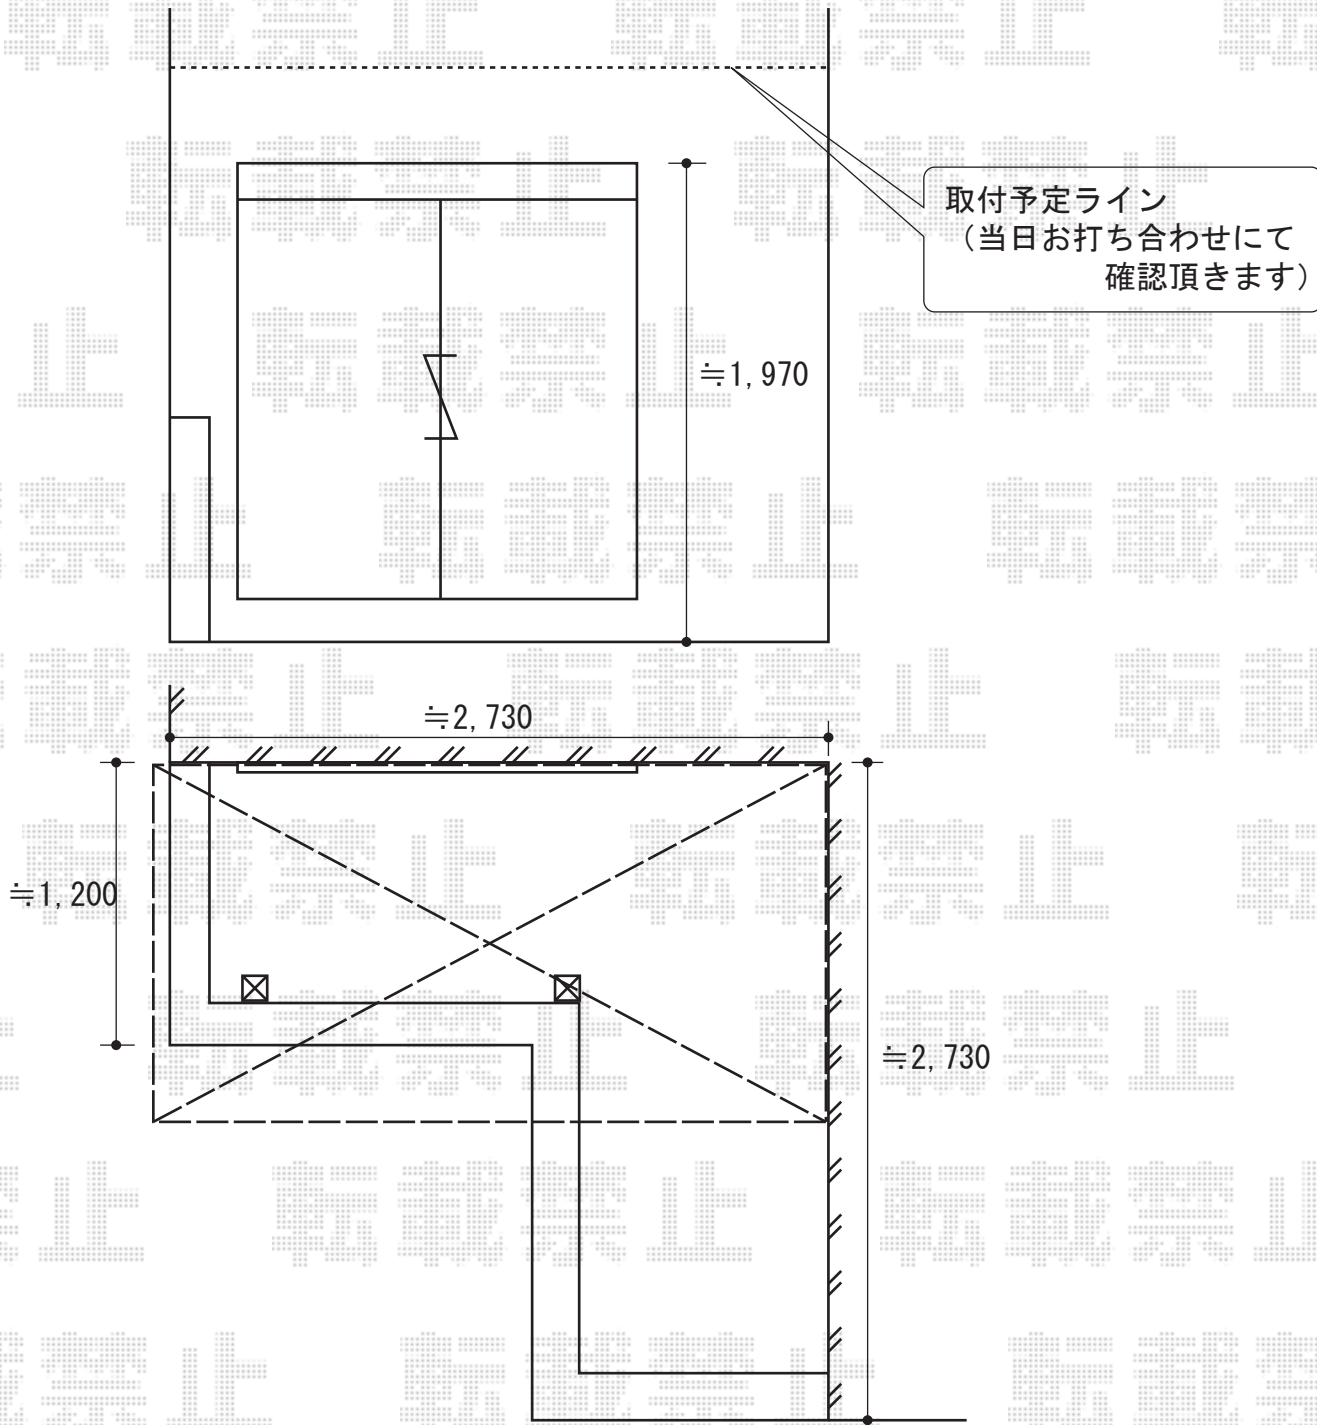

ライザーテラスⅡ R型 屋根タイプ 単体 積雪～20cm対応

ライザーテラスⅡ R型 屋根タイプ 単体 積雪～20cm対応
間口=関東間1.5間 (柱芯々2,530mm 屋根幅2,750mm)
出幅=5尺 (1,485mm)
色：オータムブラウン
屋根材：ポリカーボネート (ブラウン)
柱仕様：柱奥行移動タイプ
オプション：吊り下げ物干し 標準 2本入
施工方法：上止め仕様

現場状況や作図制限により概略図の内容と多少の違いが生じることがございます。
施工時は、現場優先とさせて頂きたく思いますので、お立会い頂き、
最終のご指示のほど、何卒、宜しくお願い致します。