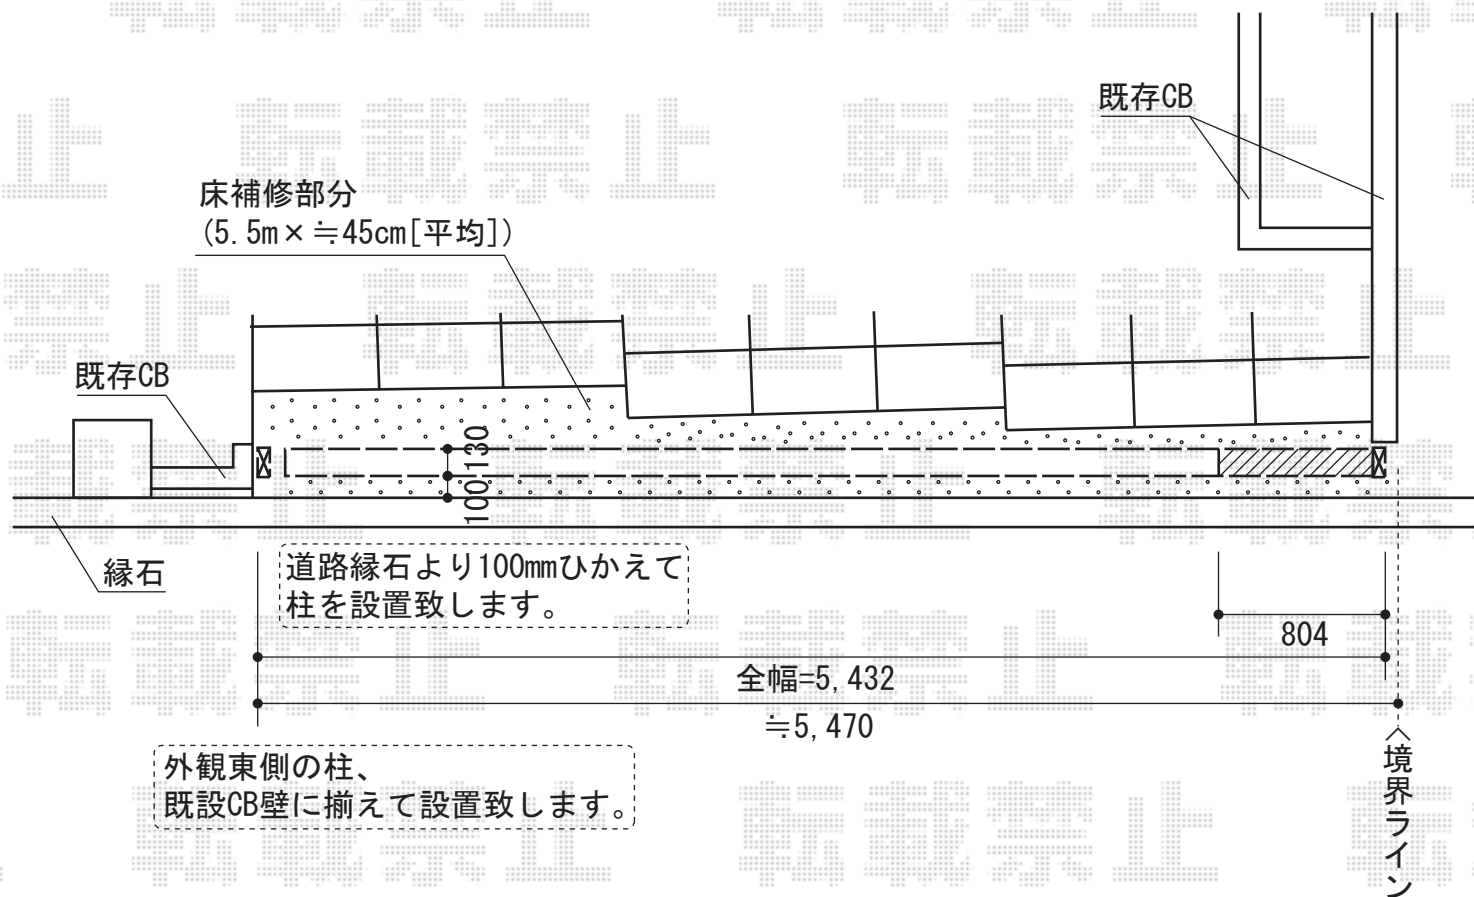

アルシャイン M型Aタイプ ノンレール 片開き

TOEX アルシャイン M型Aタイプ ノンレール 片開き
 開口幅=5,262mm
 全幅=5,432mm
 たたみ幅=804mm
 高さ=1,250mm
 色：ブロンズ
 キャスター数：4
 落棒数：4

現場状況や作図制限により概略図の内容と多少の違いが生じることがございます。
 施工時は、現場優先とさせて頂きたく思いますので、お立会い頂き、
 最終のご指示のほど、何卒、宜しくお願い致します。