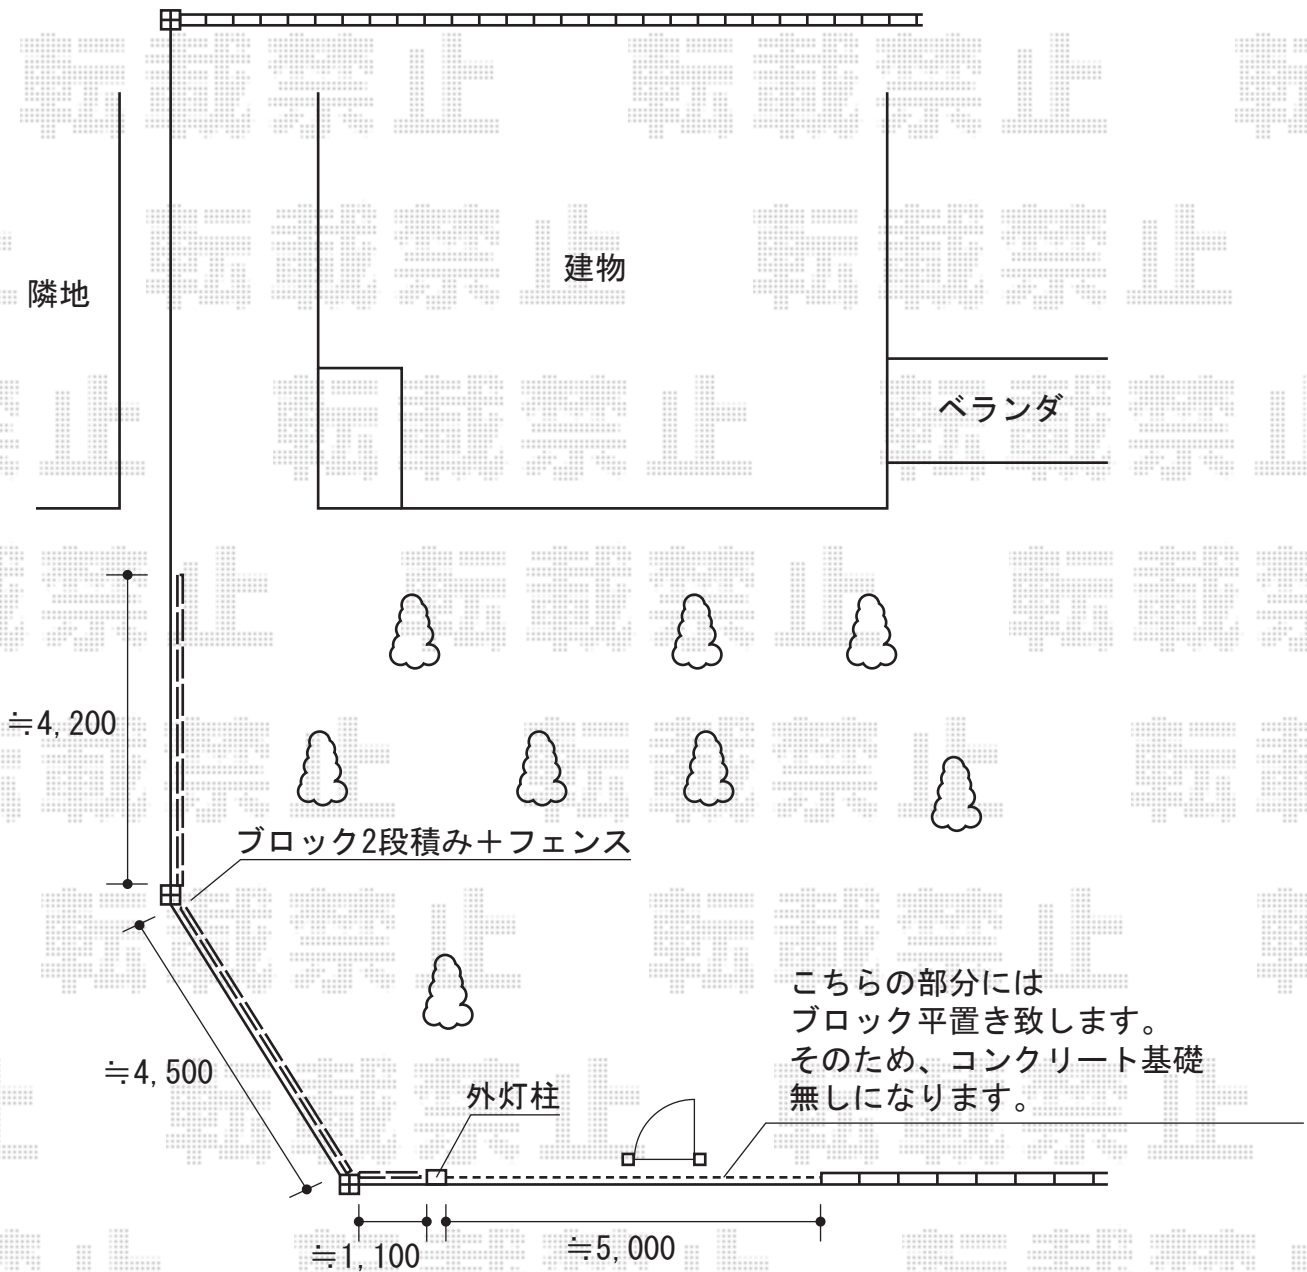

ステイウッドフェンスM1型 間仕切りタイプ

TOEX ステイウッドフェンスM1型 間仕切りタイプ
本体1枚 (W×H) = (W1,200mm×H600mm) ×9スパン
SWM柱 : T-6×8本
コーナー (90° ~270° 対応可能) 柱 : T-6×2本
端部部材 : 1セット
色 : S-TOEXブラウン

現場状況や作図制限により概略図の内容と多少の違いが生じることがございます。
施工時は、現場優先とさせて頂きたく思いますので、お立会い頂き、
最終のご指示のほど、何卒、宜しくお願い致します。