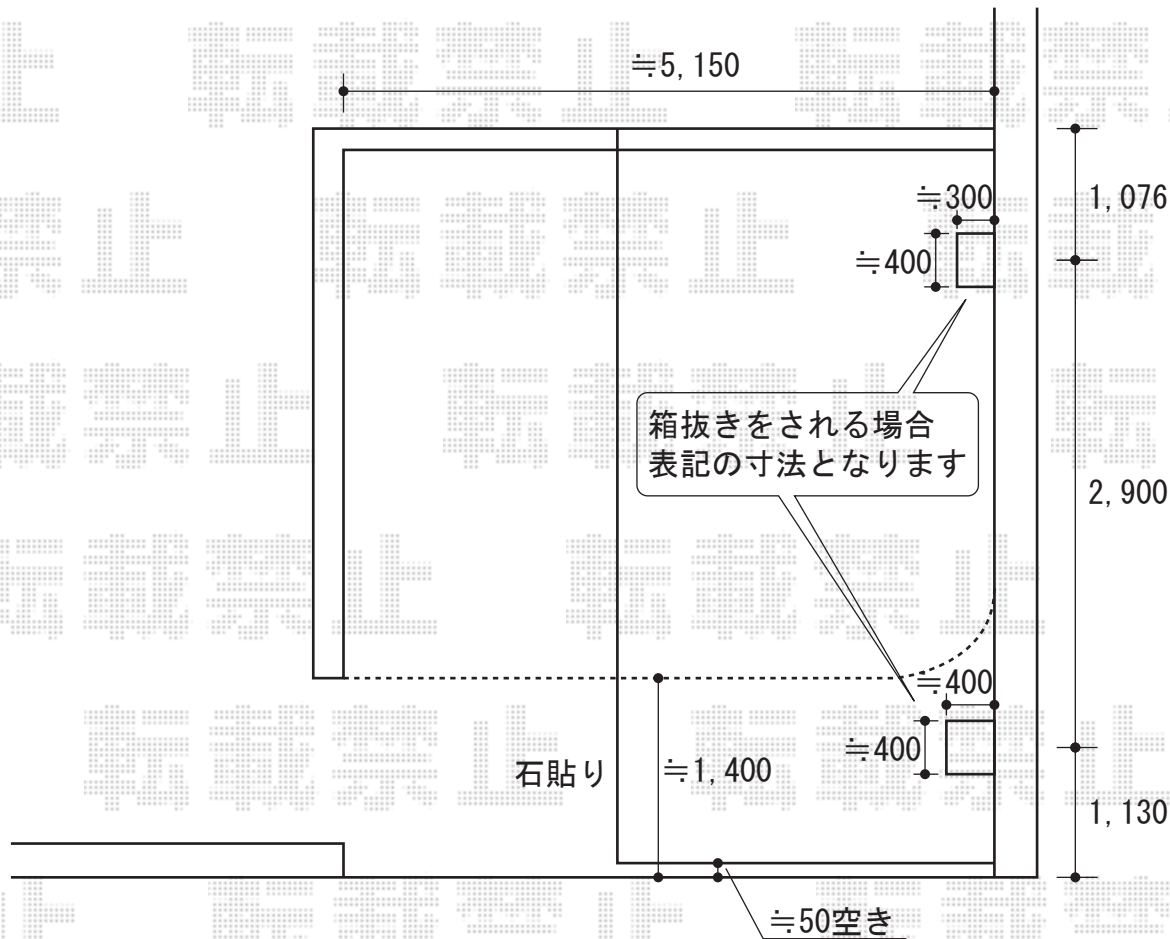

スタンダードカーポート 積雪～20cm対応

スタンダードカーポート 積雪～20cm対応

幅=2,700mm

奥行=5,052mm

色：サニーブラウン

屋根材：熱線遮断ポリカーボネート（アースブルーマット調）

柱仕様：ハイルーフ仕様（有効高 約2,355mm）

現場状況や作図制限により概略図の内容と多少の違いが生じることがございます。  
施工時は、現場優先とさせて頂きたく思いますので、お立会い頂き、  
最終のご指示のほど、何卒、宜しくお願い致します。