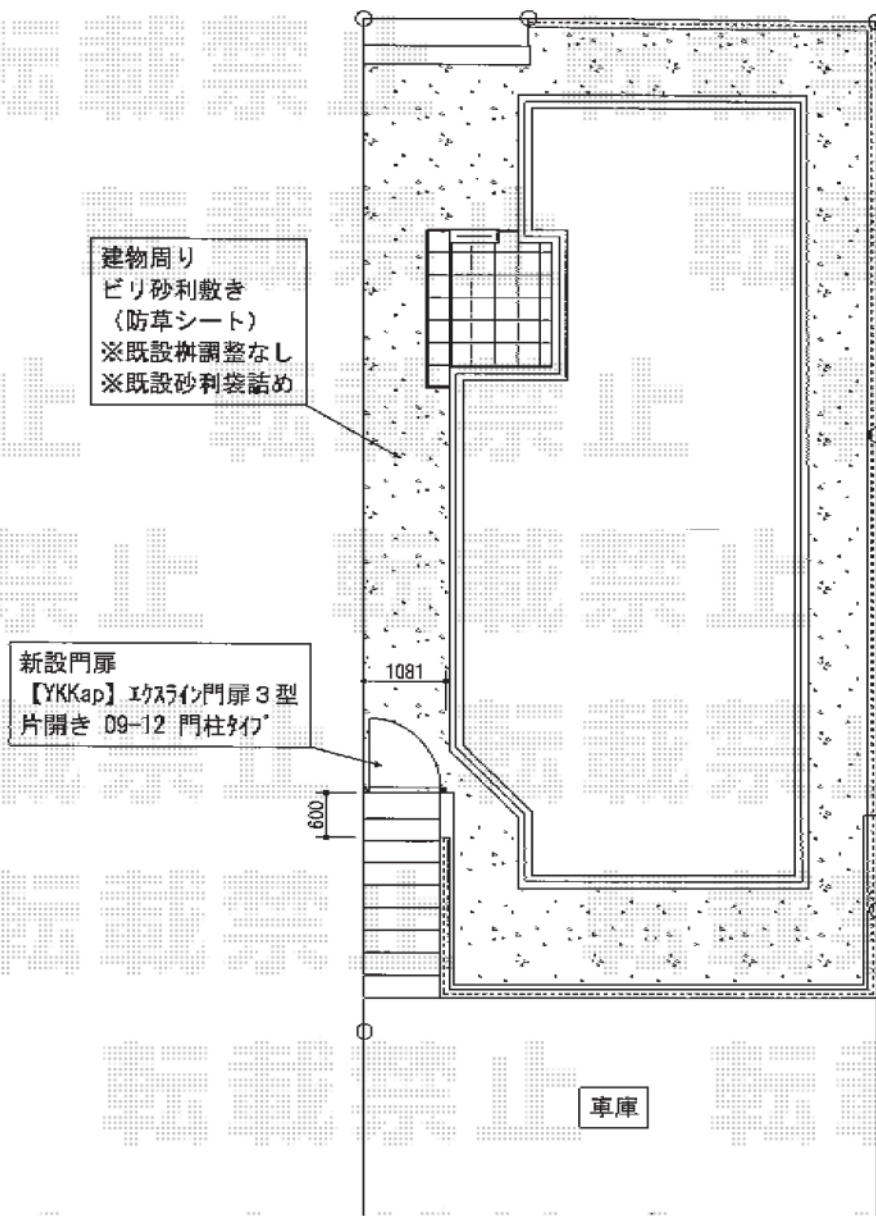

# エクスライン 門扉3型 片・内開き

現場状況や作図制限により概略図の内容と多少の違いが生じることがございます。  
施工時は、現場優先とさせて頂きたく思いますので、お立会い頂き、  
最終のご指示のほど、何卒、宜しくお願い致します。

全ての著作権は、エクスショップに帰属します。当社とのお取引目的外の使用・複製・転載禁止となっております。

**EX-SHOP**  
HTTP://WWW.EX-SHOP.NET  
担当: 藤木