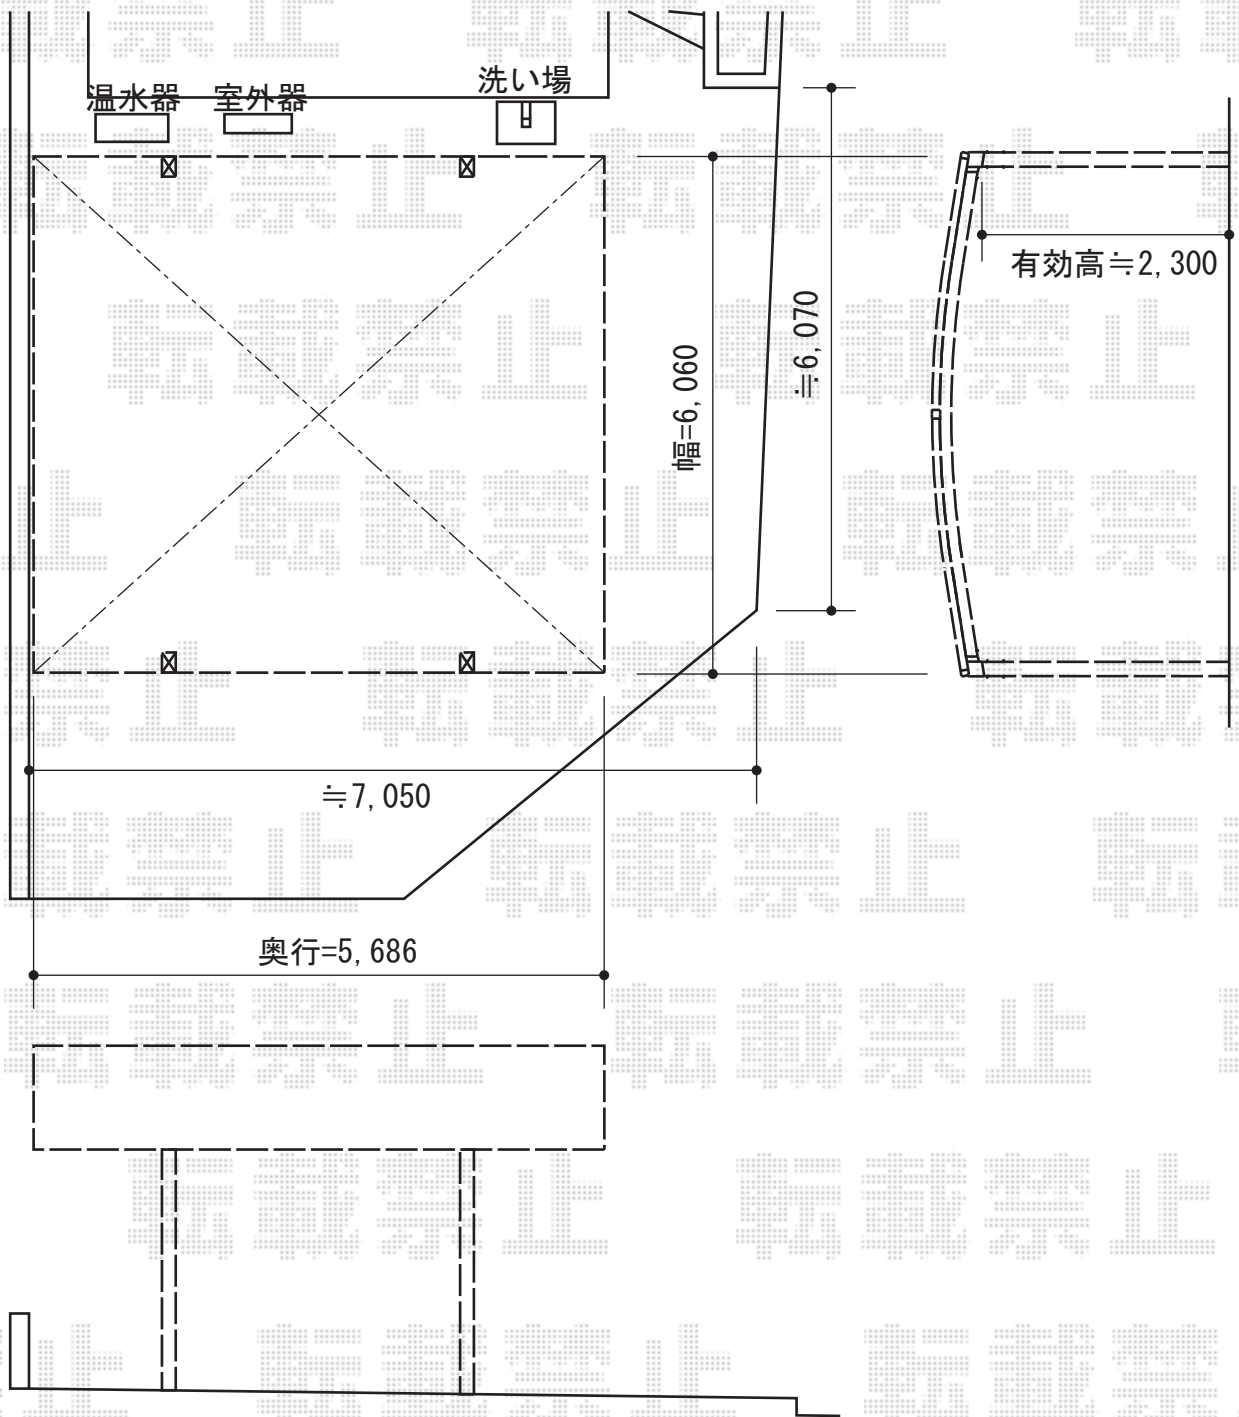

カーブポートシグマⅢ ワイドタイプ 積雪~20cm対応

トステム カーブポートシグマⅢ ワイドタイプ 積雪~20cm対応
幅=6,060mm
奥行=5,686mm
色：シャイングレー
屋根材：ポリカーボネート（クリアマット）
柱仕様：ロング柱23仕様（有効高 約2,300mm）

現場状況や作図制限により概略図の内容と多少の違いが生じることがございます。
施工時は、現場優先とさせて頂きたく思いますので、お立会い頂き、
最終のご指示のほど、何卒、宜しくお願い致します。