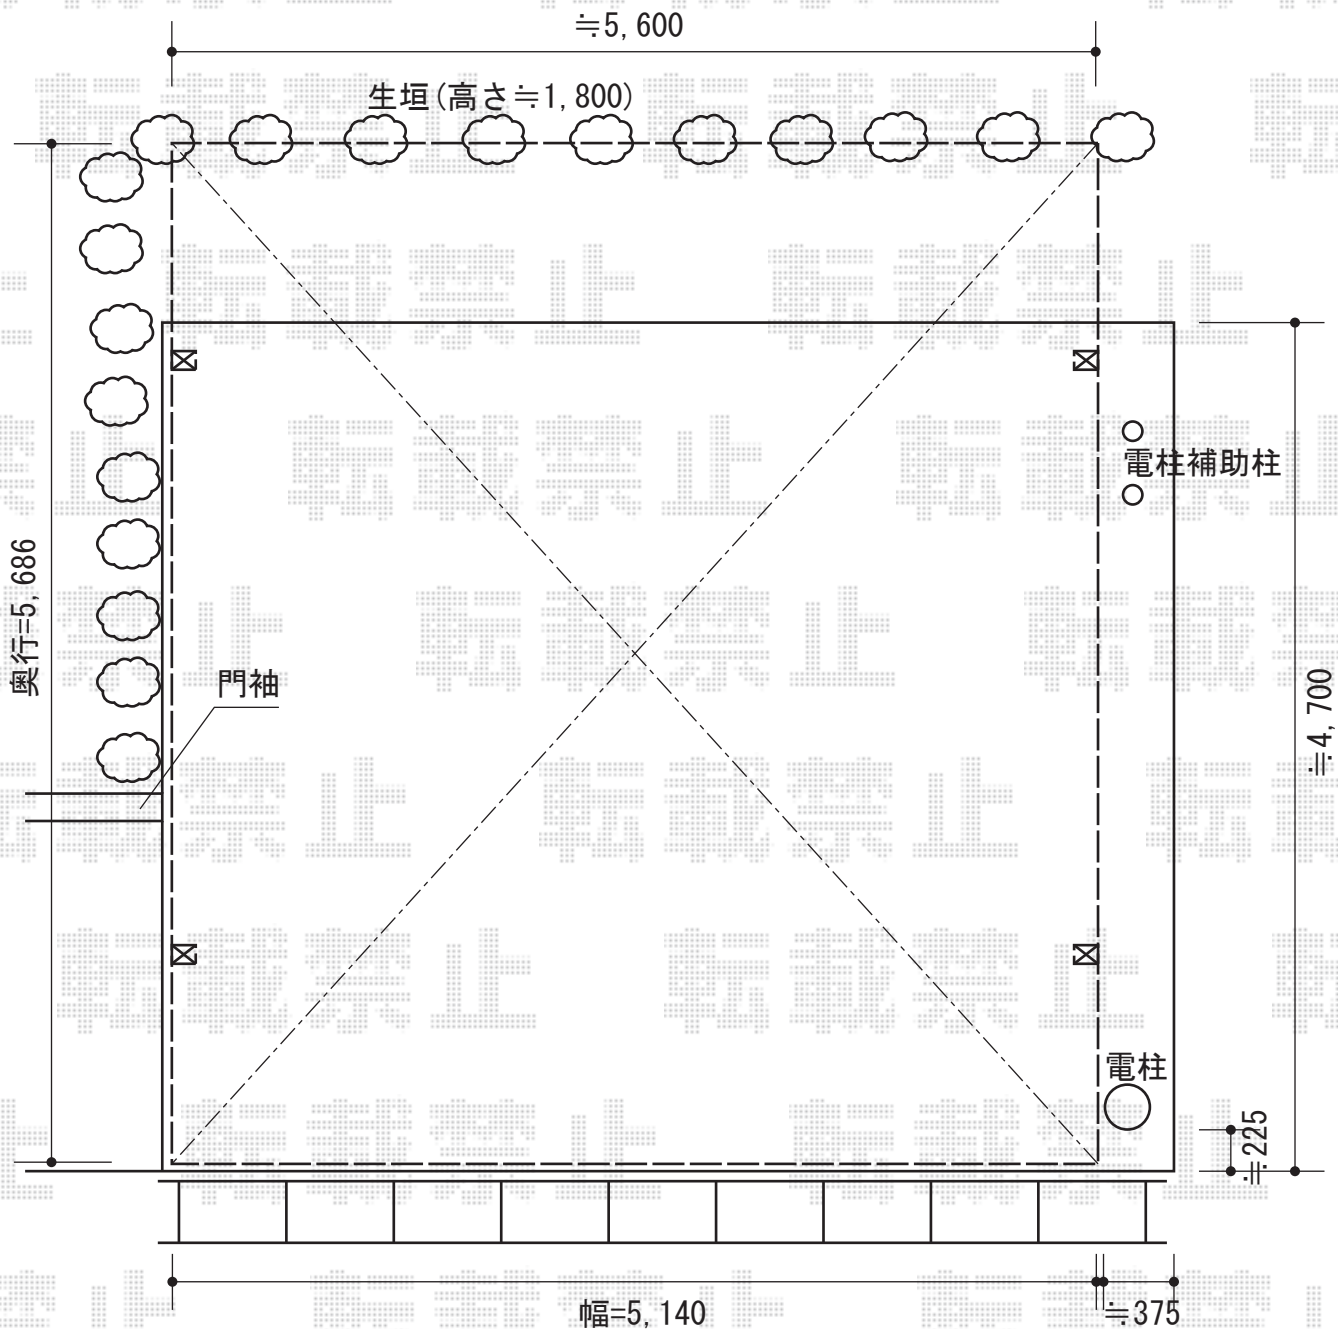

カーブポートシグマⅢ ワイドタイプ 積雪～20cm対応

トステム カーブポートシグマⅢ ワイドタイプ 積雪～20cm対応
 幅=5,140mm
 奥行=5,686mm
 色：シャイングレー
 屋根材：熱線吸収アクアポリカーボネート（ブルースモーク）
 柱仕様：ロング柱23仕様（有効高 約2,300mm）

現場状況や作図制限により概略図の内容と多少の違いが生じることがございます。
 施工時は、現場優先とさせて頂きたく思いますので、お立会い頂き、
 最終のご指示のほど、何卒、宜しくお願い致します。