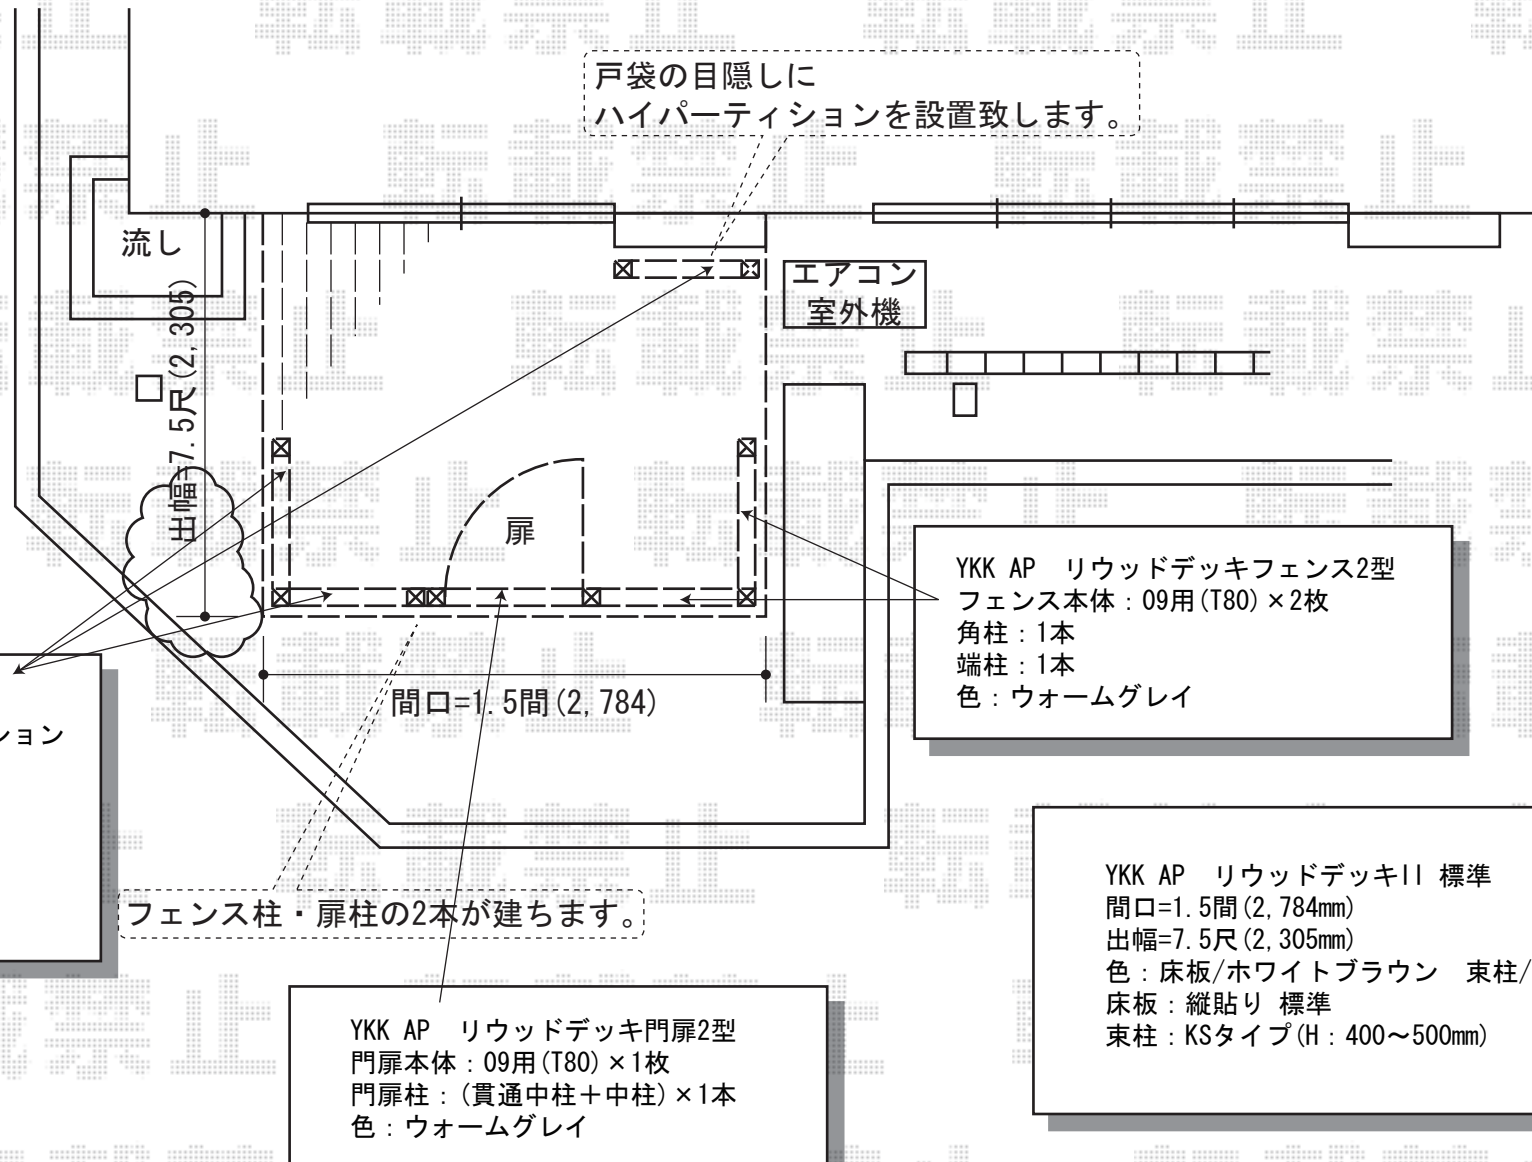

リウッドデッキII 標準

現場状況や作図制限により概略図の内容と多少の違いが生じることがございます。
施工時は、現場優先とさせて頂きたく思いますので、お立会い頂き、
最終のご指示のほど、何卒、宜しくお願い致します。

全ての著作権は、エクスショップに帰属します。当社とのお取引目的外の使用・複製・転載禁止となっております。

EX-SHOP
HTTP://WWW.EX-SHOP.NET

担当：堀