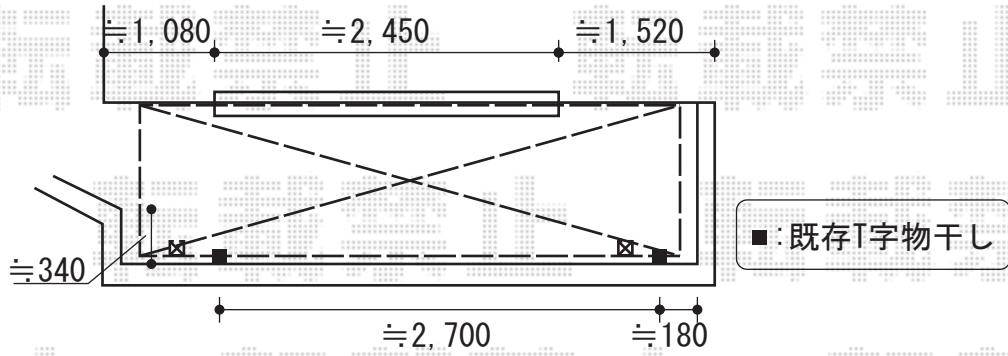

ライザーテラスⅡF型 屋根タイプ 積雪～20cm対応

トステム ライザーテラスⅡF型 屋根タイプ 積雪～20cm対応
 間口=関東間2.5間通し (柱芯々4,350mm 屋根幅4,570mm)
 出幅=6尺 (1,785mm)
 色: シャイングレー
 屋根材: ポリカーボネート (ブラウン)
 柱仕様: 柱奥行移動タイプ
 施工方法: 下止め
 オプション: 吊り下げ物干し ワイド ショート 2本入

現場状況や作図制限により概略図の内容と多少の違いが生じることがございます。
 施工時は、現場優先とさせて頂きたく思いますので、お立会い頂き、
 最終のご指示のほど、何卒、宜しくお願い致します。

EX-SHOP
[HTTP://WWW.EX-SHOP.NET](http://www.ex-shop.net)

担当: 角田