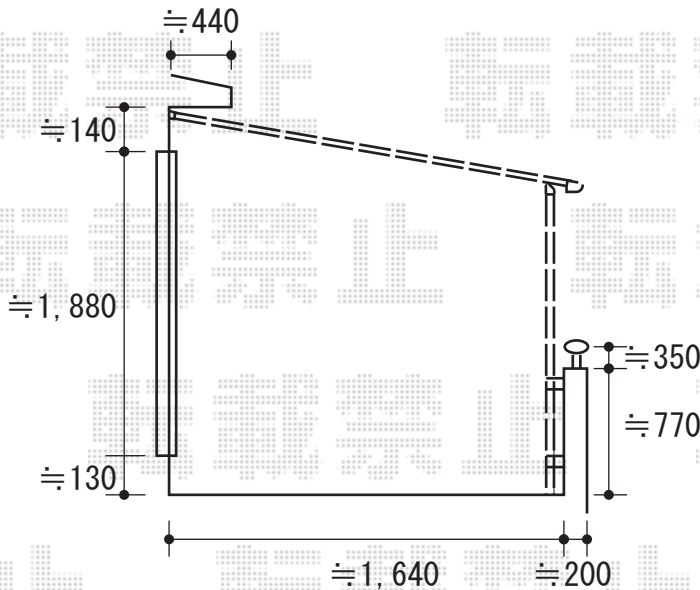

ライザーテラスⅡF型 屋根タイプ 積雪～20cm対応

トステム ライザーテラスⅡF型 屋根タイプ 積雪～20cm対応
 間口=関東間2.5間通し (柱芯々4,350mm 屋根幅4,570mm)
 出幅=6尺 (1,785mm)
 色: シャイングレー
 屋根材: ポリカーボネート (ブラウン)
 柱仕様: 柱奥行移動タイプ
 施工方法: 下止め
 オプション: 吊り下げ物干し ワイド ショート 2本入

現場状況や作図制限により概略図の内容と多少の違いが生じることがございます。
 施工時は、現場優先とさせて頂きたく思いますので、お立会い頂き、
 最終のご指示のほど、何卒、宜しくお願い致します。

EX-SHOP
[HTTP://WWW.EX-SHOP.NET](http://www.ex-shop.net)

担当: 角田