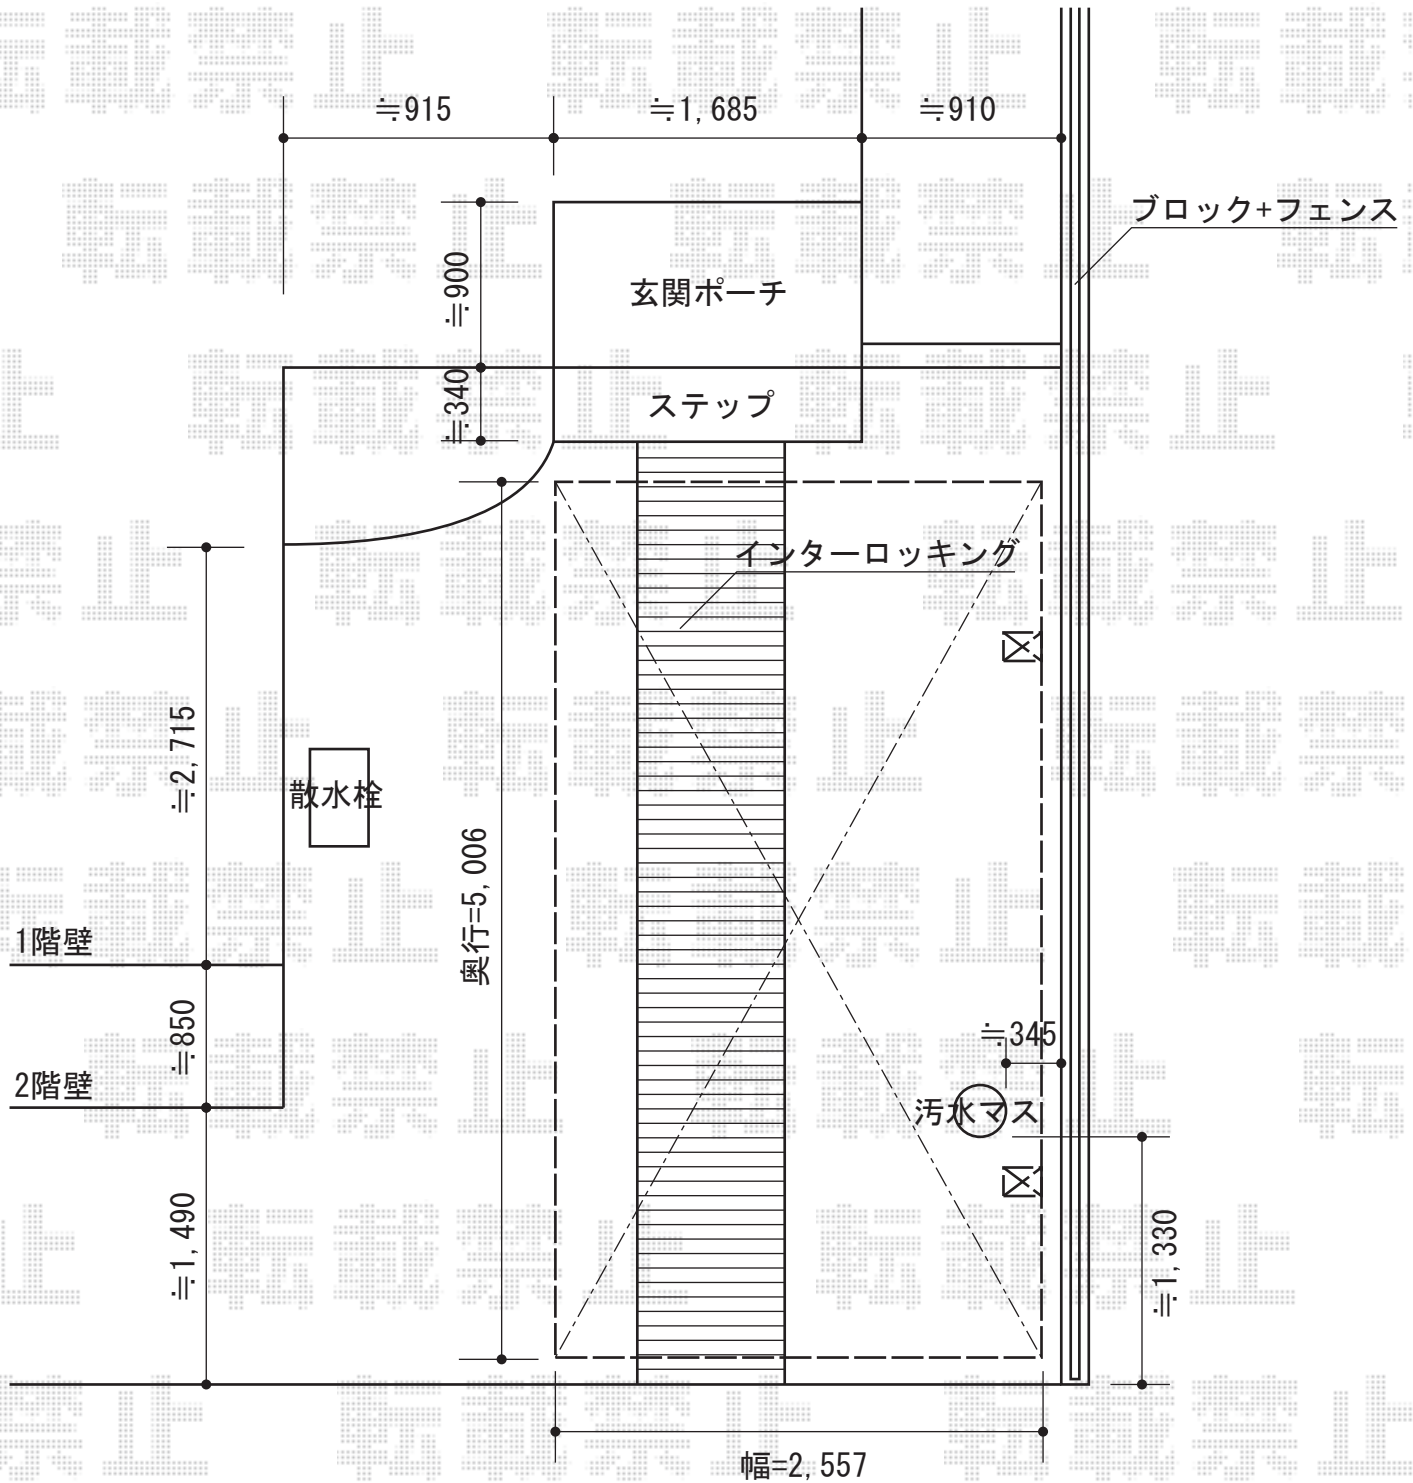

キューブポートプラスレギュラー 積雪～20cm対応

TOEX キューブポートプラスレギュラー 積雪～20cm対応  
 幅=2,557mm  
 奥行=5,006mm  
 色：シャイングレー  
 屋根材：ポリカーボネート（クリアマット）  
 柱仕様：ロング柱25仕様（有効高 約2,509mm）

現場状況や作図制限により概略図の内容と多少の違いが生じることがございます。  
 施工時は、現場優先とさせて頂きたく思いますので、お立会い頂き、  
 最終のご指示のほど、何卒、宜しくお願い致します。