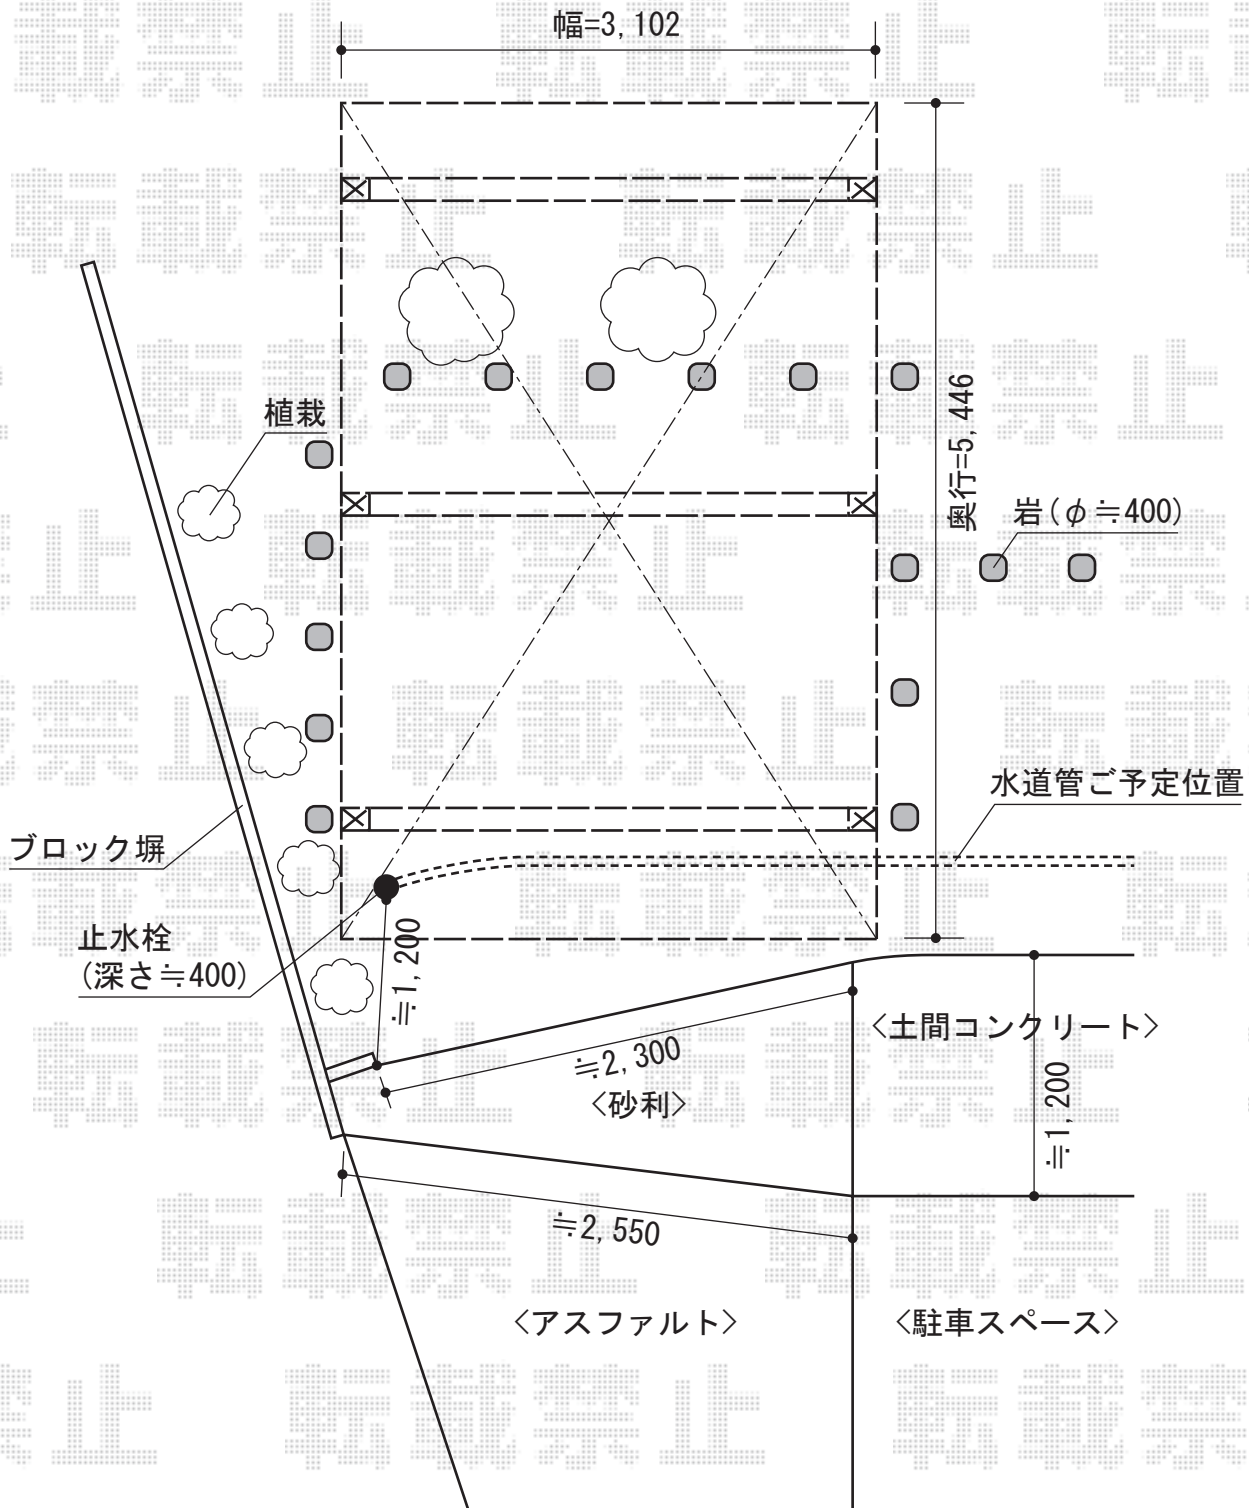

ジーポート Sタイプ・基本セット 積雪~100cm対応

YKK AP ジーポート Sタイプ・基本セット 積雪~100cm対応
 幅=3,102mm
 奥行=5,446mm
 色：カームブラック
 屋根材：スチール折板【別途】
 柱仕様：角柱タイプ/標準柱（有効通過高2,355mm）
 横材：無し
 YKK AP スチール折板
 本体：0.6mm

現場状況や作図制限により概略図の内容と多少の違いが生じることがございます。
 施工時は、現場優先とさせて頂きたく思いますので、お立会い頂き、
 最終のご指示のほど、何卒、宜しくお願い致します。