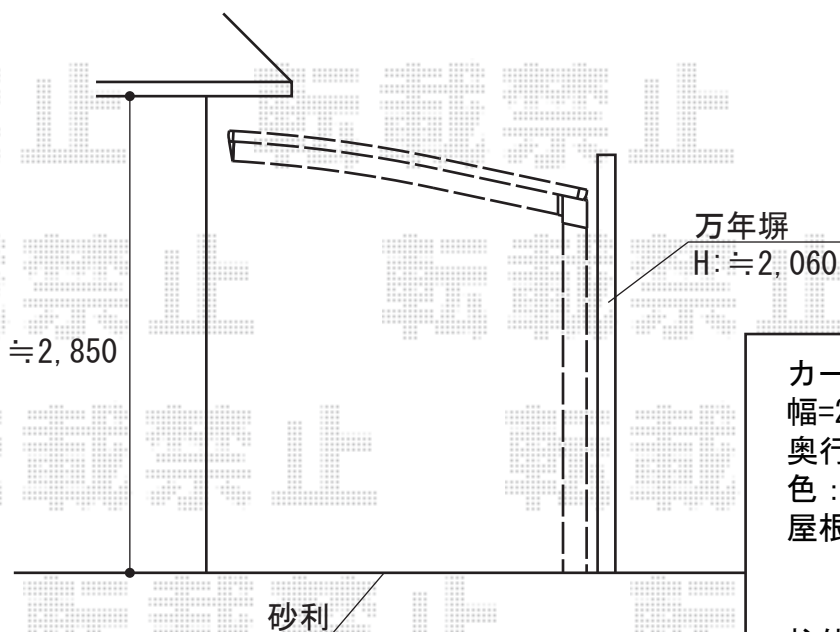

カーブポートシグマⅢ 積雪～20cm対応

カーブポートシグマⅢ 積雪～20cm対応
 幅=2,701mm
 奥行=4,980mm
 色：シャイングレー
 屋根材：ポリカーボネート（ブラウン）
 熱線吸収アクアポリカーボネート（ブルースモーク）
 柱仕様：標準柱仕様（有効高 約1,800mm）

現場状況や作図制限により概略図の内容と多少の違いが生じることがございます。
 施工時は、現場優先とさせていただきますので、お立会い頂き、
 最終のご指示のほど、何卒、宜しくお願い致します。