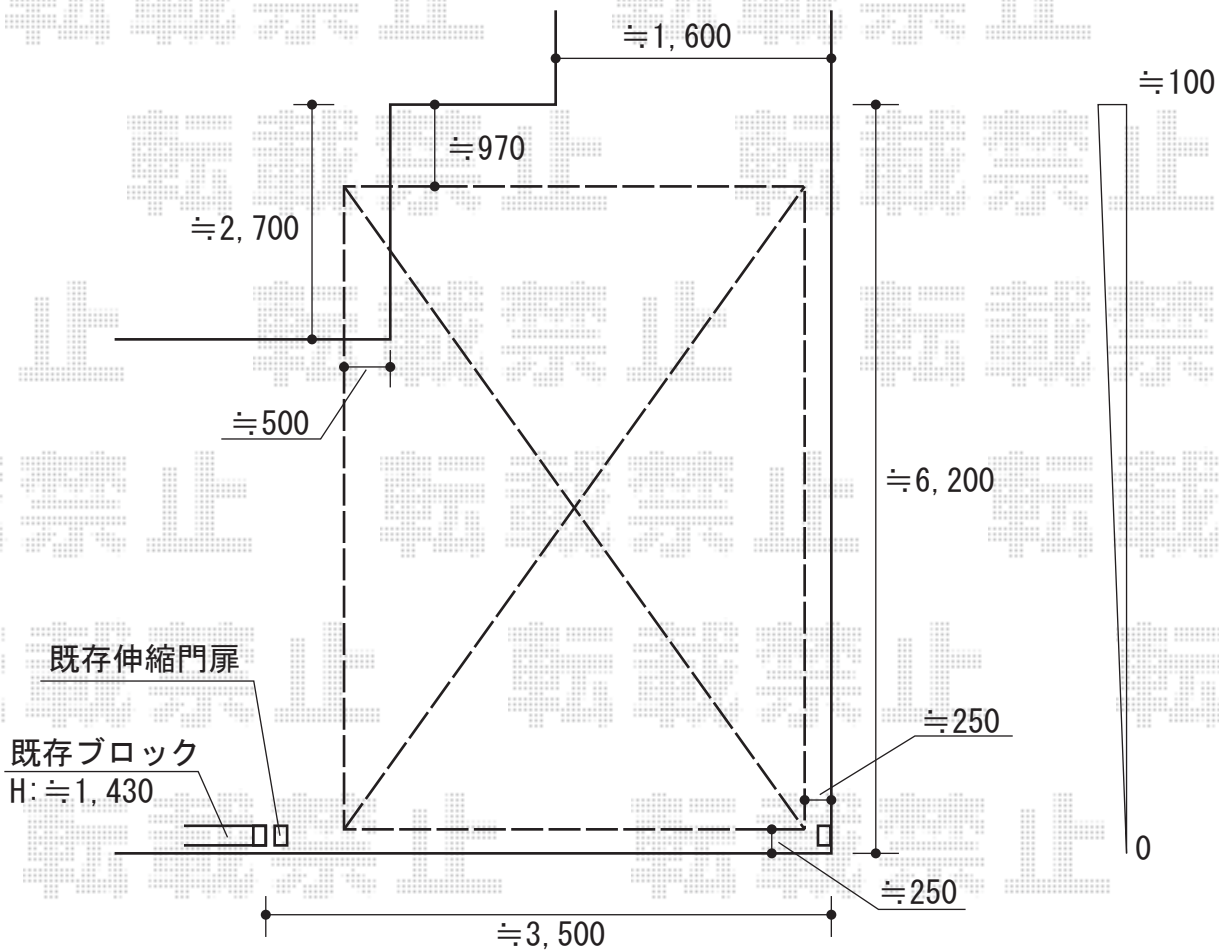

カーブポートシグマⅢ 積雪～20cm対応

カーブポートシグマⅢ 積雪～20cm対応
 幅=2,701mm
 奥行=4,980mm
 色：シャイングレー
 屋根材：ポリカーボネート（ブラウン）
 熱線吸収アクアポリカーボネート（ブルースモーク）
 柱仕様：標準柱仕様（有効高 約1,800mm）

現場状況や作図制限により概略図の内容と多少の違いが生じることがございます。
 施工時は、現場優先とさせていただきますので、お立会い頂き、
 最終のご指示のほど、何卒、宜しくお願い致します。