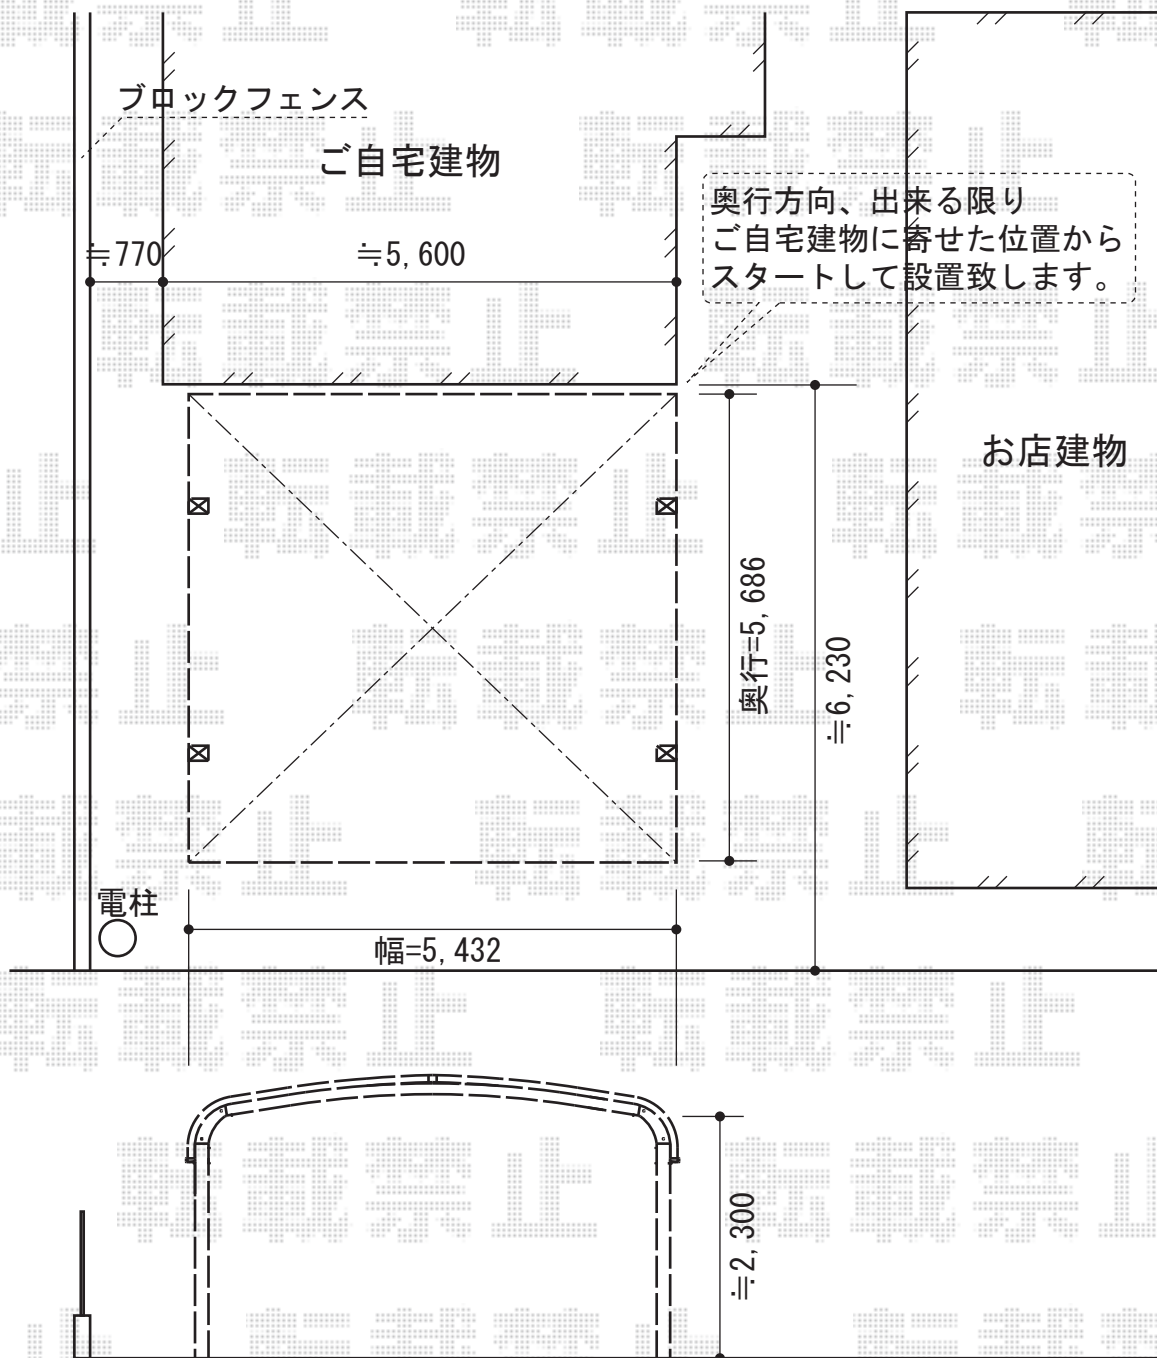

テールポートシグマIII ワイドタイプ 積雪~20cm対応

トステム テールポートシグマIII ワイドタイプ 積雪~20cm対応  
幅=5,432mm  
奥行=5,686mm  
色：ナチュラルシルバー  
屋根材：熱線吸収アクアポリカーボネート（ブルースモーク）  
柱仕様：ロング柱23仕様（有効高 約2,300mm）

現場状況や作図制限により概略図の内容と多少の違いが生じることがございます。  
施工時は、現場優先とさせて頂きたく思いますので、お立会い頂き、  
最終のご指示のほど、何卒、宜しくお願い致します。