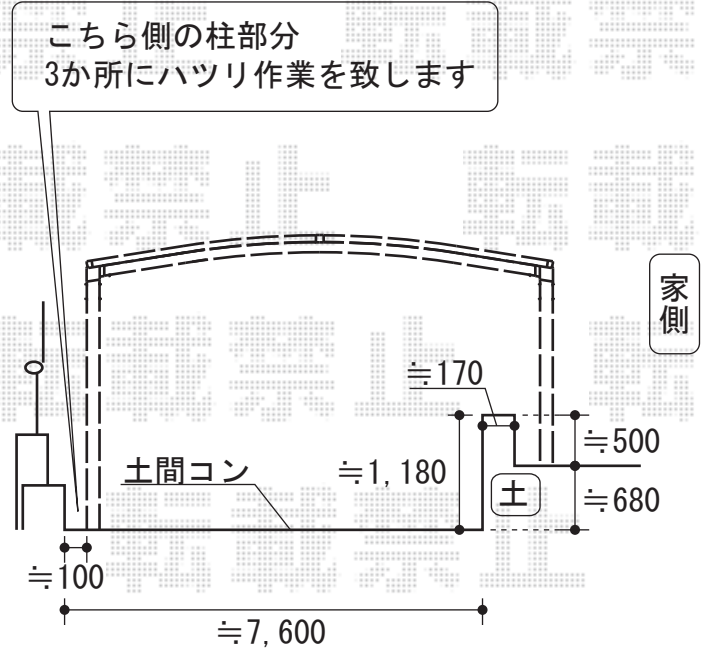

リベルポートシグマⅢ1500 積雪～50cm対応

リベルポートシグマⅢ1500 積雪～50cm対応
幅=8,008mm
奥行=4,982mm
色：オータムブラウン
屋根材：ポリカーボネート（ブルースモーク）
柱仕様：ロング柱23仕様（有効高 約2,305mm）

現場状況や作図制限により概略図の内容と多少の違いが生じることがございます。
施工時は、現場優先とさせて頂きたく思いますので、お立会い頂き、
最終のご指示のほど、何卒、宜しくお願い致します。