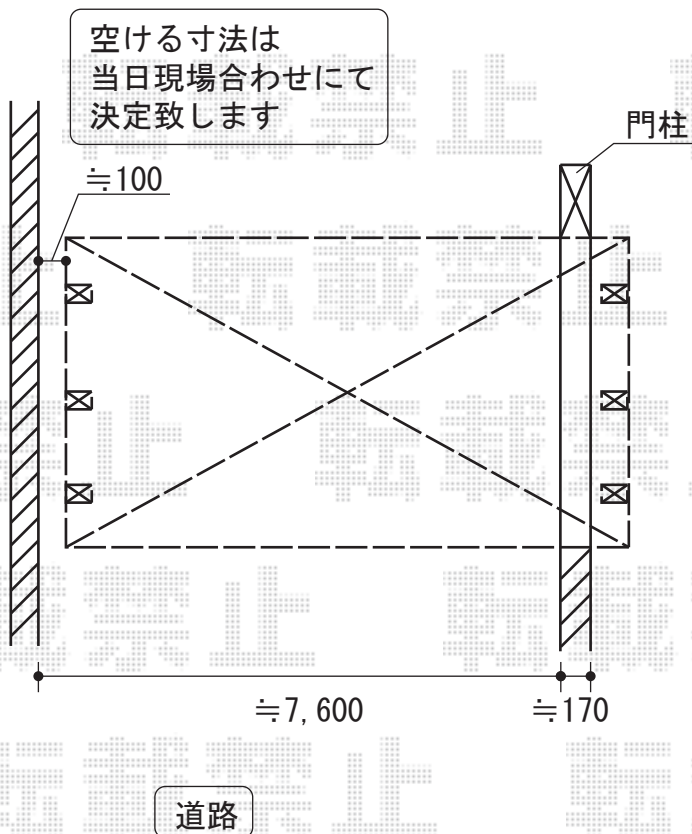

リベルポートシグマⅢ1500 積雪～50cm対応

リベルポートシグマⅢ1500 積雪～50cm対応
幅=8,008mm
奥行=4,982mm
色：オータムブラウン
屋根材：ポリカーボネート（ブルースモーク）
柱仕様：ロング柱23仕様（有効高 約2,305mm）

現場状況や作図制限により概略図の内容と多少の違いが生じることがございます。
施工時は、現場優先とさせて頂きたく思いますので、お立会い頂き、
最終のご指示のほど、何卒、宜しくお願い致します。