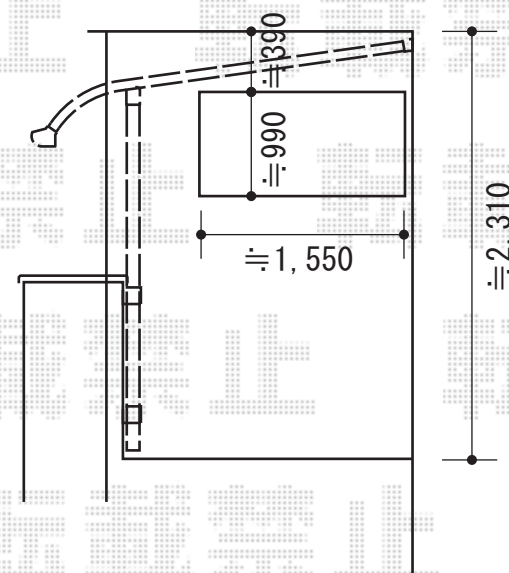

# ベクター R型 単体 屋根タイプ 積雪~20cm対応

YKK AP ベクター R型 単体 屋根タイプ 積雪~20cm対応  
間口=関東間2.5間通し (柱芯々4,268mm 屋根幅4,580mm)  
出幅=7尺 (2,070mm)  
色: プラチナステン  
屋根材: 熱線遮断ポリカーボネート (アースブルーマット調)  
柱仕様: 柱奥行移動タイプ  
追加部材: 躯体式バルコニー用部品箱  
オプション: 前枠化粧カバー (シーダーブラウン)  
オプション: 吊り下げ物干し 標準 2本入