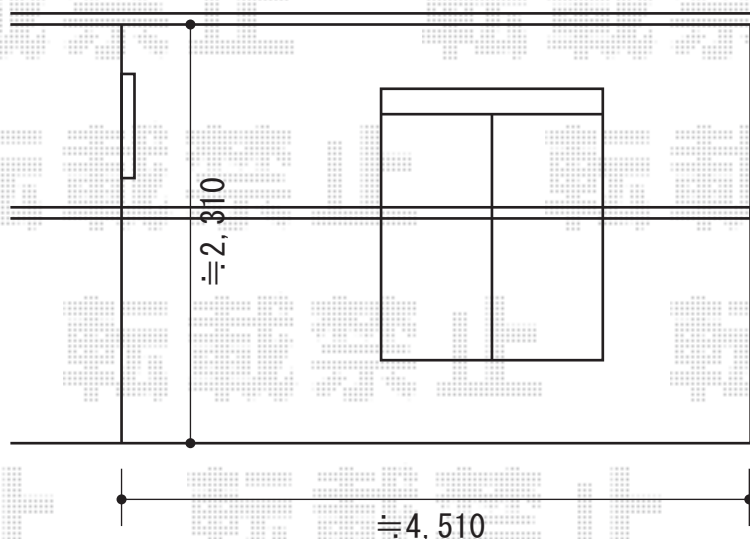

# ベクター R型 単体 屋根タイプ 積雪~20cm対応

YKK AP ベクター R型 単体 屋根タイプ 積雪~20cm対応  
間口=関東間2.5間通し (柱芯々4,268mm 屋根幅4,580mm)  
出幅=7尺 (2,070mm)  
色: プラチナステン  
屋根材: 熱線遮断ポリカーボネート (アースブルーマット調)  
柱仕様: 柱奥行移動タイプ  
追加部材: 躯体式バルコニー用部品箱  
オプション: 前枠化粧カバー (シーダーブラウン)  
オプション: 吊り下げ物干し 標準 2本入