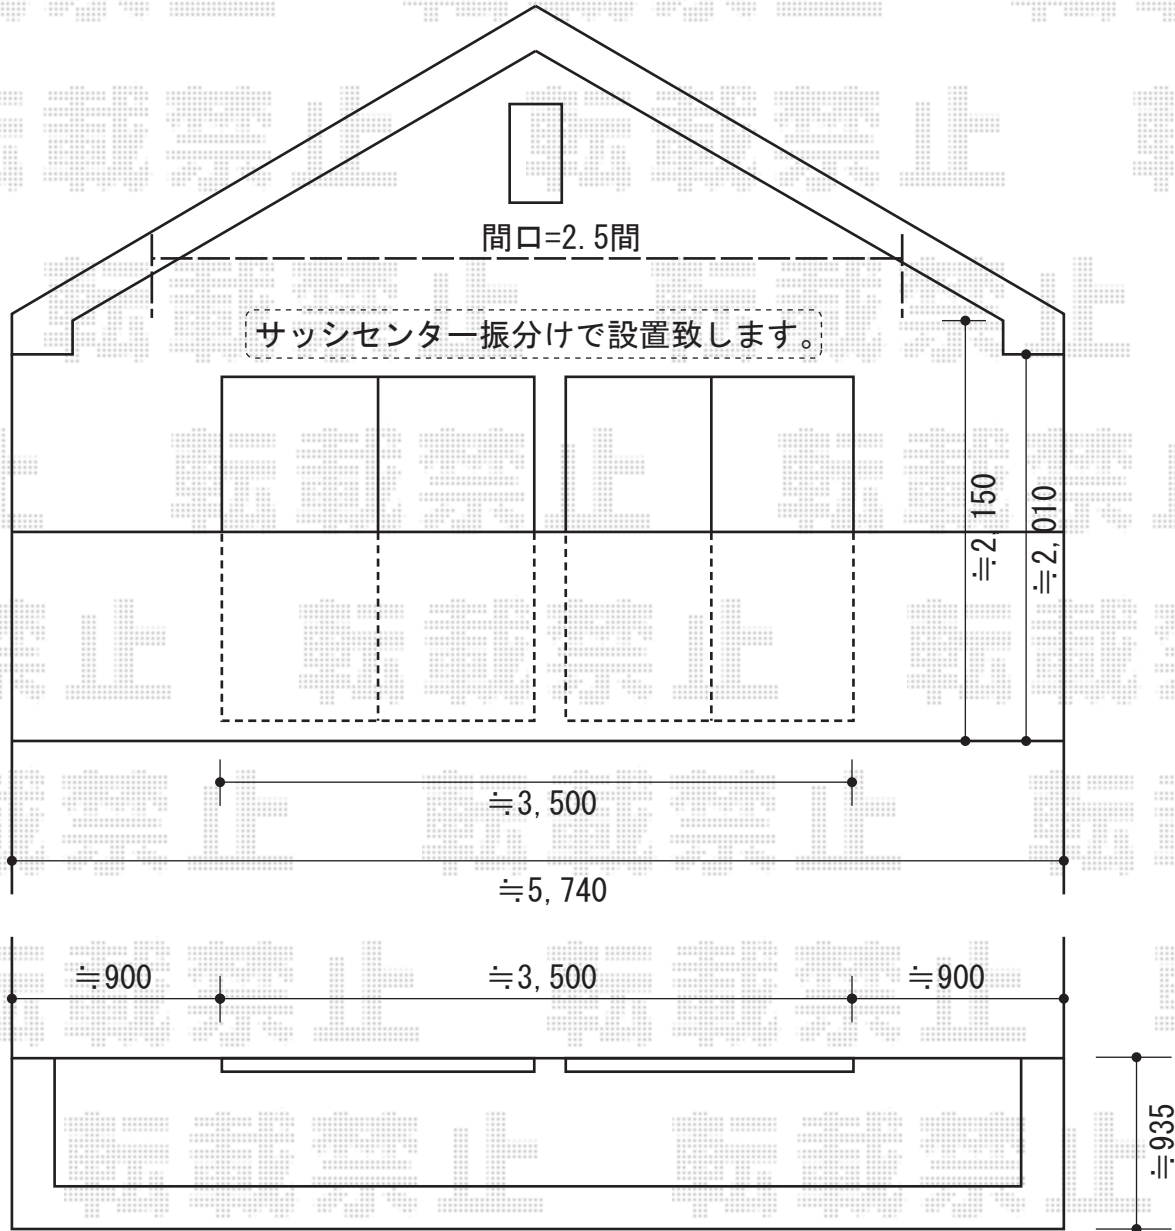

ライザーテラスⅡR型 屋根タイプ 積雪～20cm対応

トステム ライザーテラスⅡR型 屋根タイプ 積雪～20cm対応  
 間口=閑東間2.5間通し (柱芯々4350mm 屋根幅4,570mm)  
 出幅=4尺 (1,185mm)  
 色：シャイングレー  
 屋根材：熱線吸収アクアポリカーボネート (ブルースモーク)  
 柱仕様：柱奥行移動タイプ

現場状況や作図制限により概略図の内容と多少の違いが生じることがございます。  
 施工時は、現場優先とさせて頂きたく思いますので、お立会い頂き、  
 最終のご指示のほど、何卒、宜しくお願い致します。