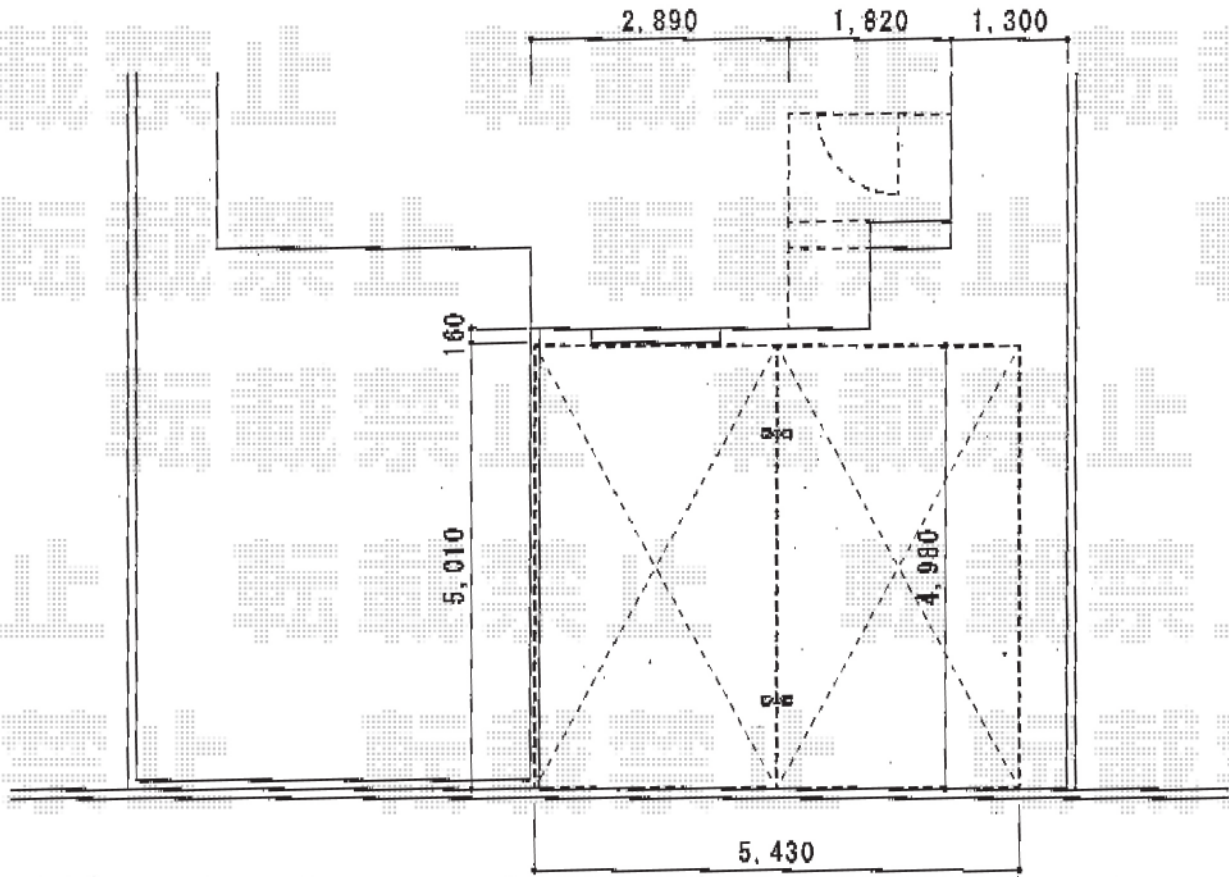

カーブポートシグマIII Y合掌 積雪~20cm対応

トステム カーブポートシグマIII Y合掌 積雪~20cm対応
幅=5,430mm
奥行=4,980mm
色：シャイングレー
屋根材：ポリカーボネート（クリアマット）
柱仕様：ロング柱23仕様（有効高 約2,300mm）

現場状況や作図制限により概略図の内容と多少の違いが生じることがございます。
施工時は、現場優先とさせて頂きたく思いますので、お立会い頂き、
最終のご指示のほど、何卒、宜しくお願い致します。