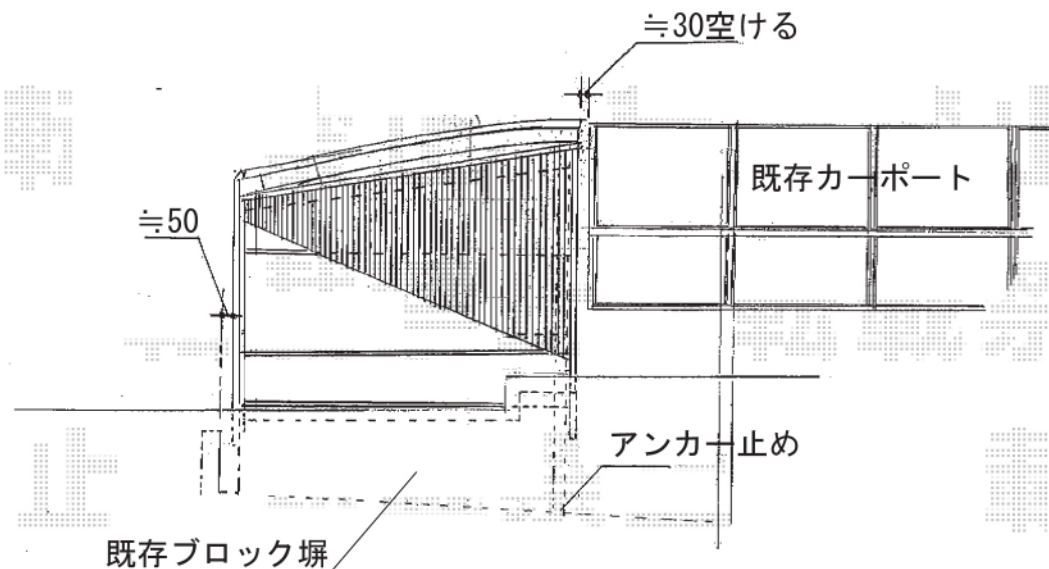

カーブパークシグマIII パネル1面囲いタイプ

カーブパークシグマIII パネル1面囲いタイプ
積雪～20cm対応

幅=2,101mm
奥行=2,862mm
色：オータムブラウン
屋根材：ポリカーボネート（ブラウン）
柱仕様：標準柱仕様（有効高 約1,812mm）

カーブパークIII 1部波板囲い
屋根材：ポリカーボネート波板（ブロンズ）

現場状況や作図制限により概略図の内容と多少の違いが生じることがございます。
施工時は、現場優先とさせて頂きたく思いますので、お立会い頂き、
最終のご指示のほど、何卒、宜しくお願い致します。