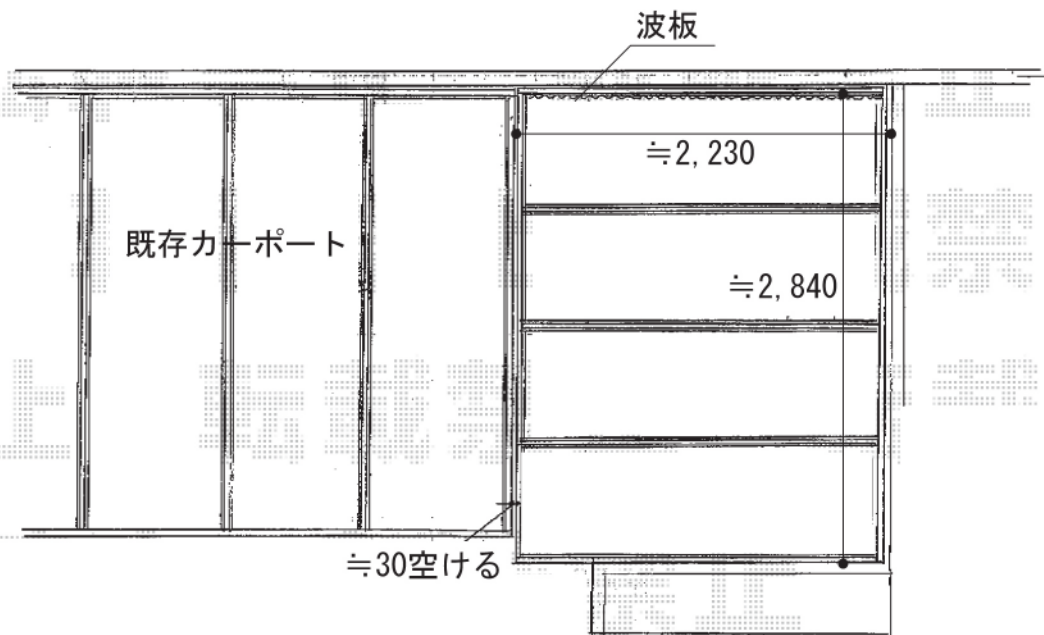

カーブパークシグマIII パネル1面囲いタイプ

カーブパークシグマIII パネル1面囲いタイプ
積雪～20cm対応

幅=2,101mm
奥行=2,862mm
色：オータムブラウン
屋根材：ポリカーボネート（ブラウン）
柱仕様：標準柱仕様（有効高 約1,812mm）

カーブパークIII 1部波板囲い
屋根材：ポリカーボネート波板（ブロンズ）

現場状況や作図制限により概略図の内容と多少の違いが生じることがございます。
施工時は、現場優先とさせて頂きたく思いますので、お立会い頂き、
最終のご指示のほど、何卒、宜しくお願い致します。