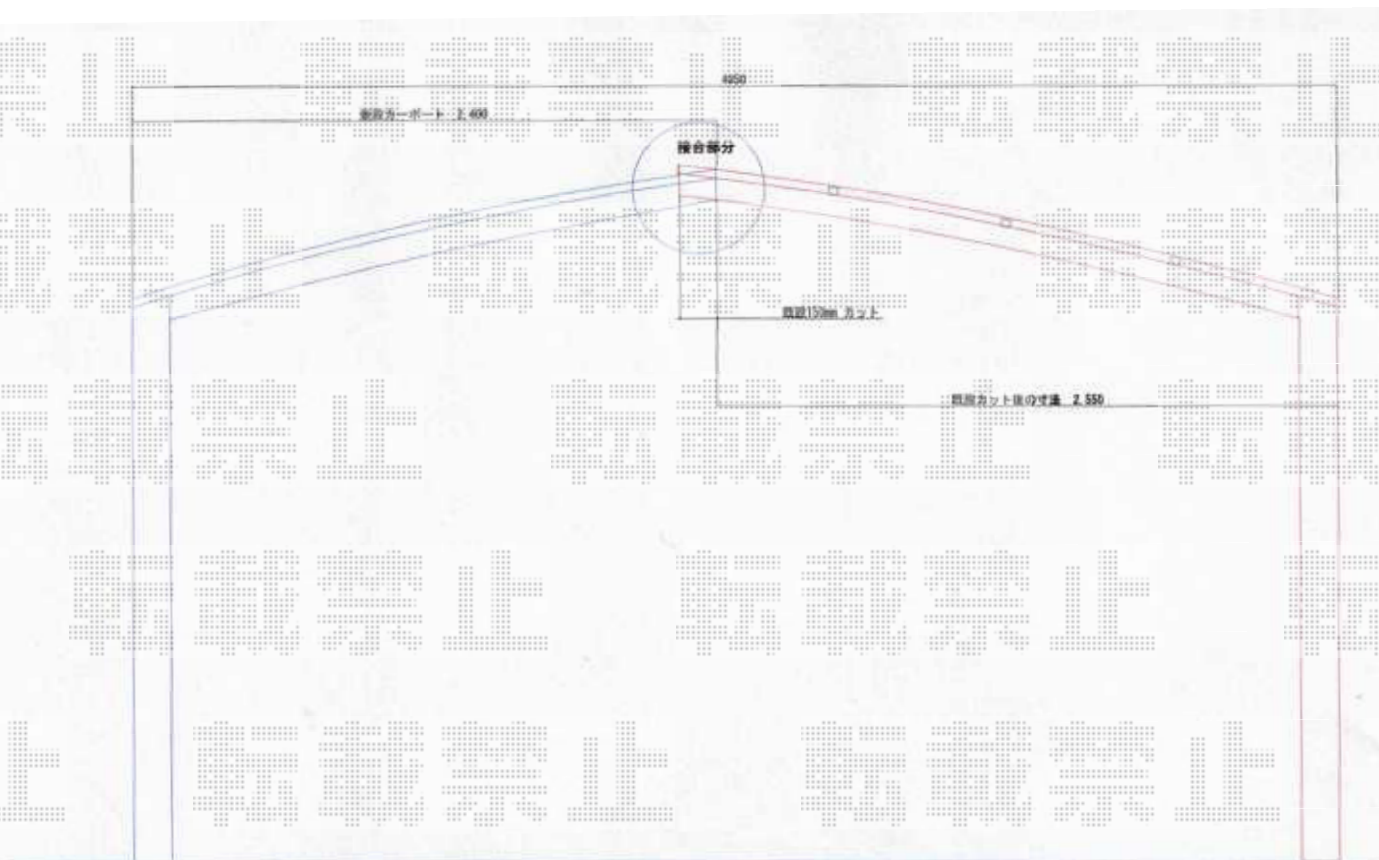

レイナポート 積雪～20cm対応

YKK AP レイナポート 積雪～20cm対応
幅=2,402mm
奥行=5,052mm
色：プラチナステン
屋根材：ポリカーボネート（アースブルー）
柱仕様：ハイルーフ仕様（有効高 約2,355mm）
オプション：柱カバー（小）1枚入り
追加部材：合掌連結材・M合掌部品

YKK AP サイドパネル
【既設カーポート取付用】
本体：51-10Hタイプ（高さ1,036mm）
パネル材：ポリカーボネート（アースブルー）

現場状況や作図制限により概略図の内容と多少の違いが生じることがございます。
施工時は、現場優先とさせて頂きたく思いますので、お立会い頂き、
最終のご指示のほど、何卒、宜しくお願い致します。

EX-SHOP
HTTP://WWW.EX-SHOP.NET

担当：堀

全ての著作権は、エクスショップに帰属します。当社とのお取引目的外の使用・複製・転載禁止となっております。