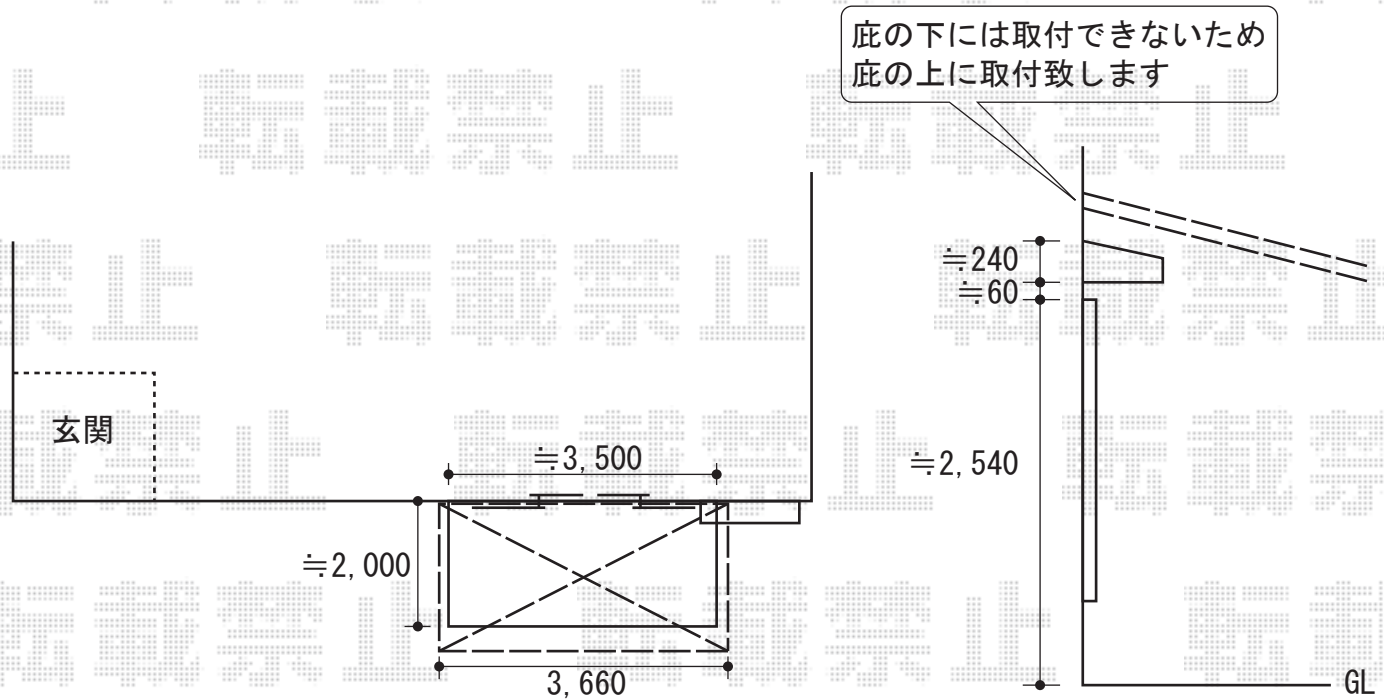

ライザーテラスII R型 テラスタイプ 単体 積雪~20cm対応

ライザーテラスII R型 テラスタイプ 単体 積雪~20cm対応
間口=関東間2.0間 (柱芯々3,440mm 屋根幅3,660mm)
出幅=7尺 (2,085mm)
色: シャイングレー
屋根材: 熱線吸収アクアポリカーボネート (ブルースモーク)
柱仕様: 柱位置固定タイプ
オプション: 屋根材ホルダー (関東間2.0間×1列分)
追加部材: 六角タッピン

現場状況や作図制限により概略図の内容と多少の違いが生じることがございます。
施工時は、現場優先とさせて頂きたく思いますので、お立会い頂き、
最終のご指示のほど、何卒、宜しくお願い致します。

EX-SHOP
HTTP://WWW.EX-SHOP.NET

担当: 角田