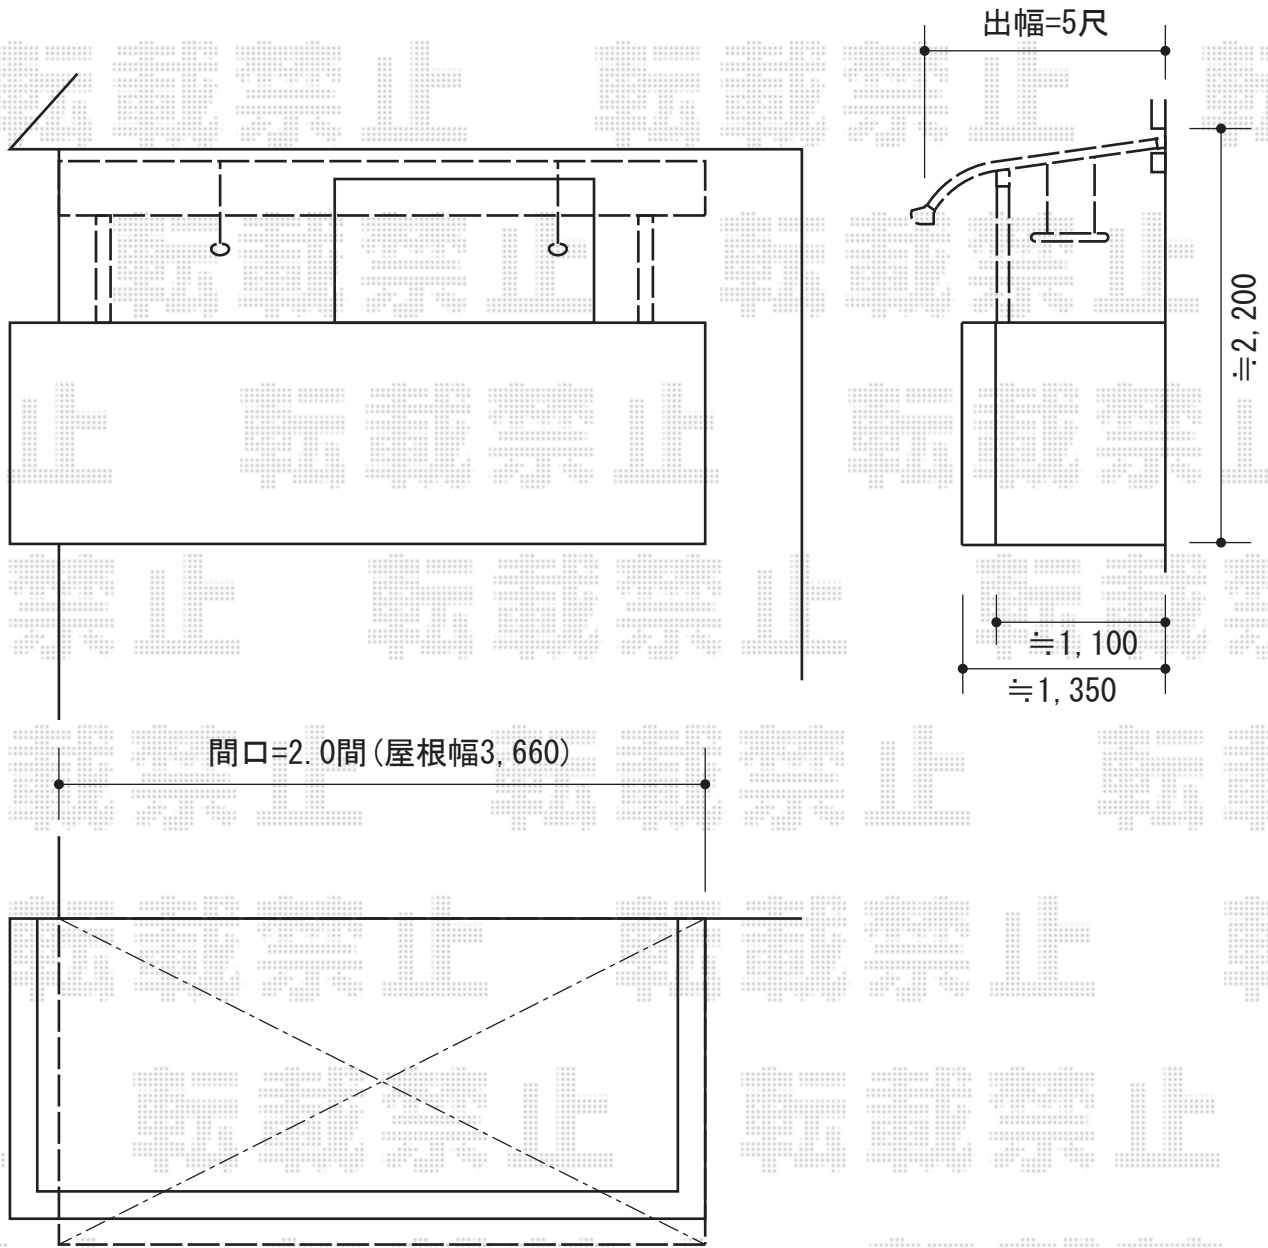

バルコニー屋根

YKK AP ライザーテラスII R型 屋根タイプ 単体 積雪~20cm対応
間口=関東間2.0間 (柱芯々3,440mm 屋根幅3,660mm)
出幅=5尺 (1,485mm)
色: シャイングレー
屋根材: ポリカーボネート (ブラウン)
柱仕様: 柱奥行移動タイプ
オプション: 吊り下げ物干し 標準 2本入
施工方法: 上止め仕様

現場状況や作図制限により概略図の内容と多少の違いが生じることがございます。
施工時は、現場優先とさせて頂きたく思いますので、お立会い頂き、
最終のご指示のほど、何卒、宜しくお願い致します。