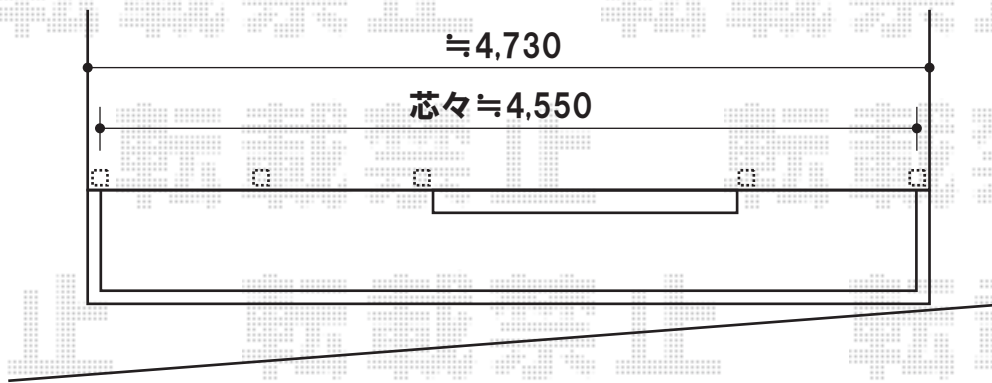

ライザーテラスII R型 ルーフタイプ 積雪～20cm対応

トステム ライザーテラスII R型 ルーフタイプ 積雪～20cm対応
間口=関東間2.5間通し(4,570mm)
出幅=3尺(885mm)
色:オータムブラウン
屋根材:ポリカーボネート(ブラウン)
追加部材:ロングコーチボルト
追加部材:樋部材

現場状況や作図制限により概略図の内容と多少の違いが生じることがございます。
施工時は、現場優先とさせて頂きたく思いますので、お立会い頂き、
最終のご指示のほど、何卒、宜しくお願い致します。