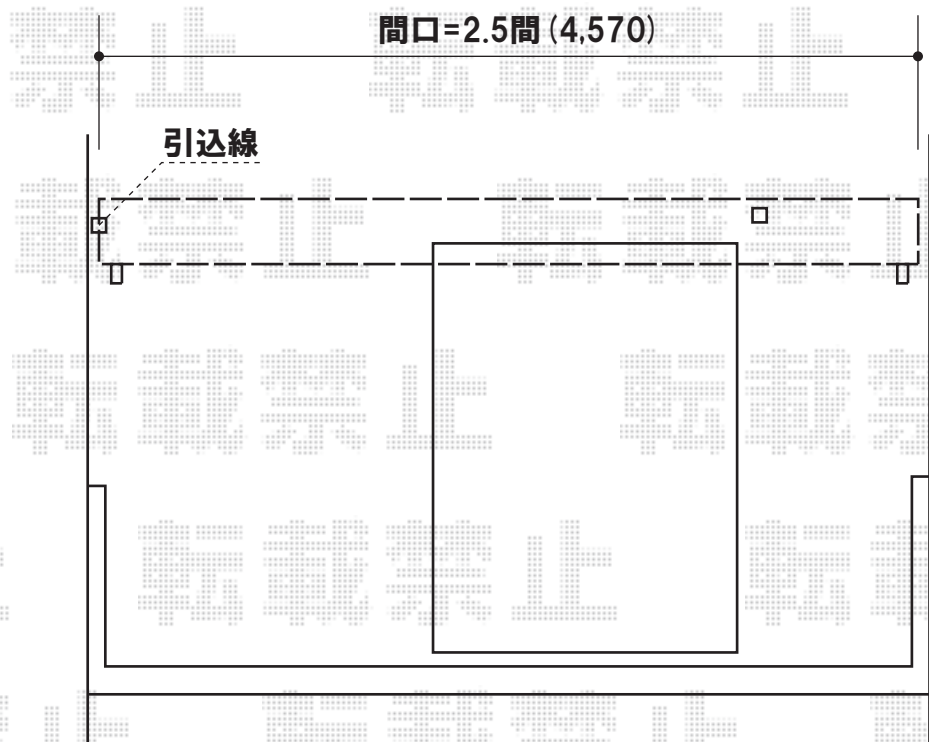

ライザーテラスII R型 ルーフタイプ 積雪～20cm対応

トステム ライザーテラスII R型 ルーフタイプ 積雪～20cm対応
間口=関東間2.5間通し(4,570mm)
出幅=3尺(885mm)
色:オータムブラウン
屋根材:ポリカーボネート(ブラウン)
追加部材:ロングコーチボルト
追加部材:樋部材

現場状況や作図制限により概略図の内容と多少の違いが生じることがございます。
施工時は、現場優先とさせて頂きたく思いますので、お立会い頂き、
最終のご指示のほど、何卒、宜しくお願い致します。