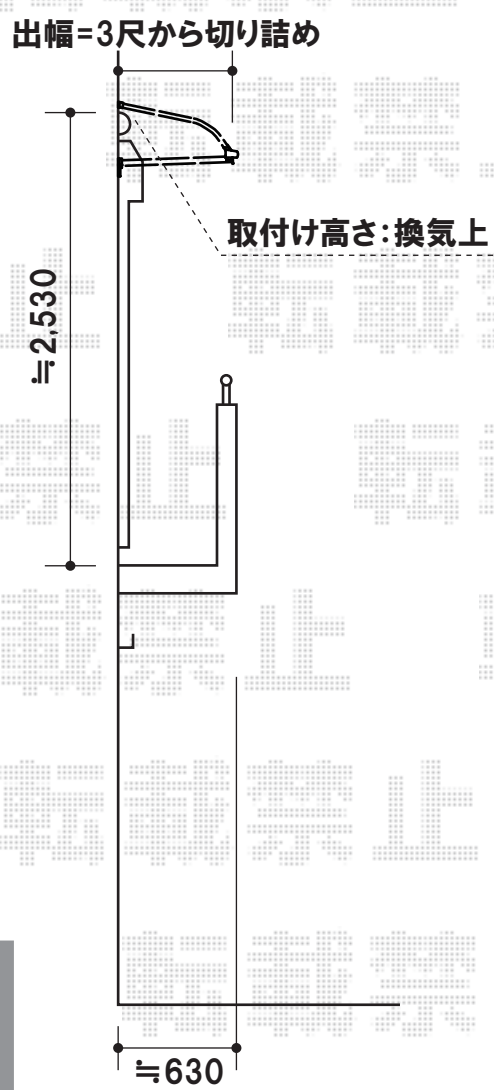

ライザーテラスII R型 ルーフタイプ 積雪～20cm対応

トステム ライザーテラスII R型 ルーフタイプ 積雪～20cm対応
間口=関東間2.5間通し(4,570mm)
出幅=3尺(885mm)
色:オータムブラウン
屋根材:ポリカーボネート(ブラウン)
追加部材:ロングコーチボルト
追加部材:樋部材

現場状況や作図制限により概略図の内容と多少の違いが生じることがございます。
施工時は、現場優先とさせて頂きたく思いますので、お立会い頂き、
最終のご指示のほど、何卒、宜しくお願い致します。