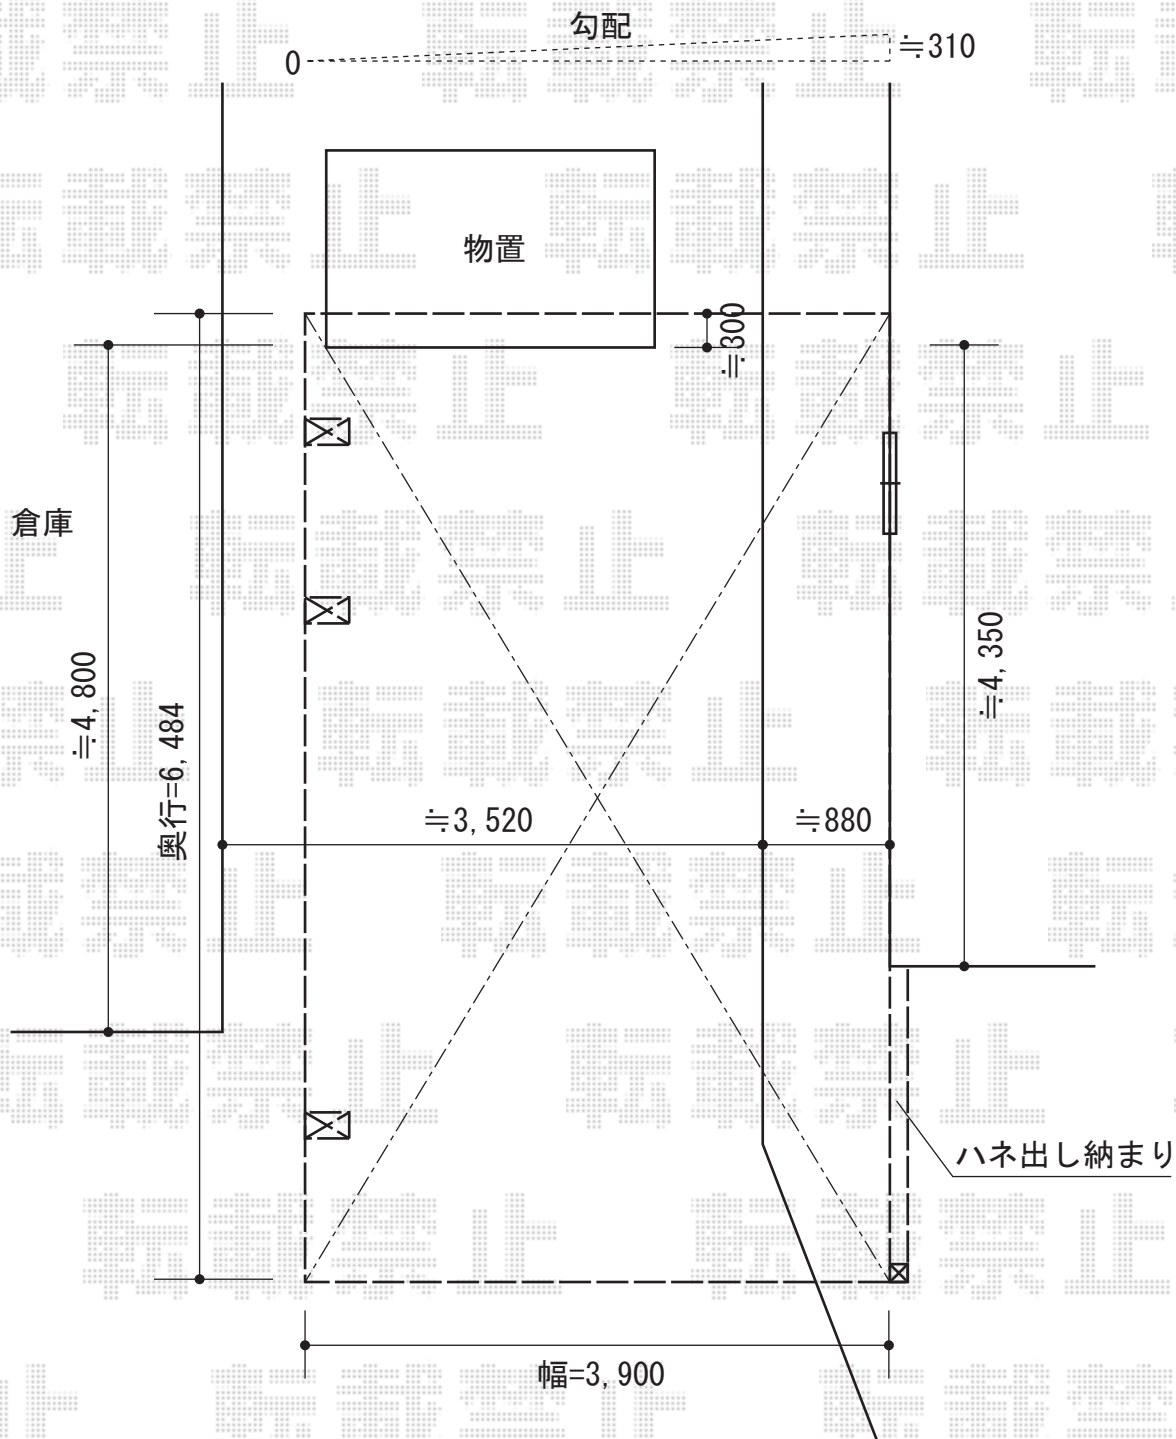

レイナバーカポート 延長タイプ 積雪~20cm対応

YKK AP レイナバーカポート 延長タイプ 積雪~20cm対応
幅=3,900mm
奥行=6,484mm
色：プラチナステン
屋根材：熱線遮断ポリカーボネート（アースブルーマット調）
柱仕様：ハイルーフ仕様（有効高 約2,505mm）
追加部材：はね出し納まり用部材

トステム 吊下げ物干し ロング 2本入り
色：シャイングレー

現場状況や作図制限により概略図の内容と多少の違いが生じることがございます。
施工時は、現場優先とさせて頂きたく思いますので、お立会い頂き、
最終のご指示のほど、何卒、宜しくお願い致します。