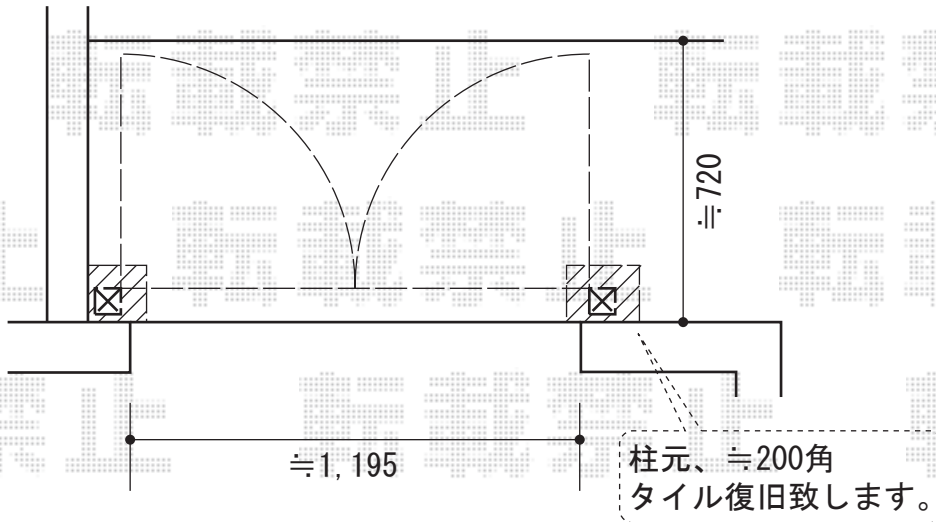

エクスライン門扉11型 内両開き 門柱仕様

YKK AP エクスライン門扉11型 内両開き 門柱仕様  
本体1枚 (W×H) = (W600×H1,000)  
色：ホワイト  
錠：ハンドルE10錠  
オプション：内外ボタン錠  
オプション：オートクローザー（右扉）※仮

現場状況や作図制限により概略図の内容と多少の違いが生じることがございます。  
施工時は、現場優先とさせて頂きたく思いますので、お立会い頂き、  
最終のご指示のほど、何卒、宜しくお願い致します。