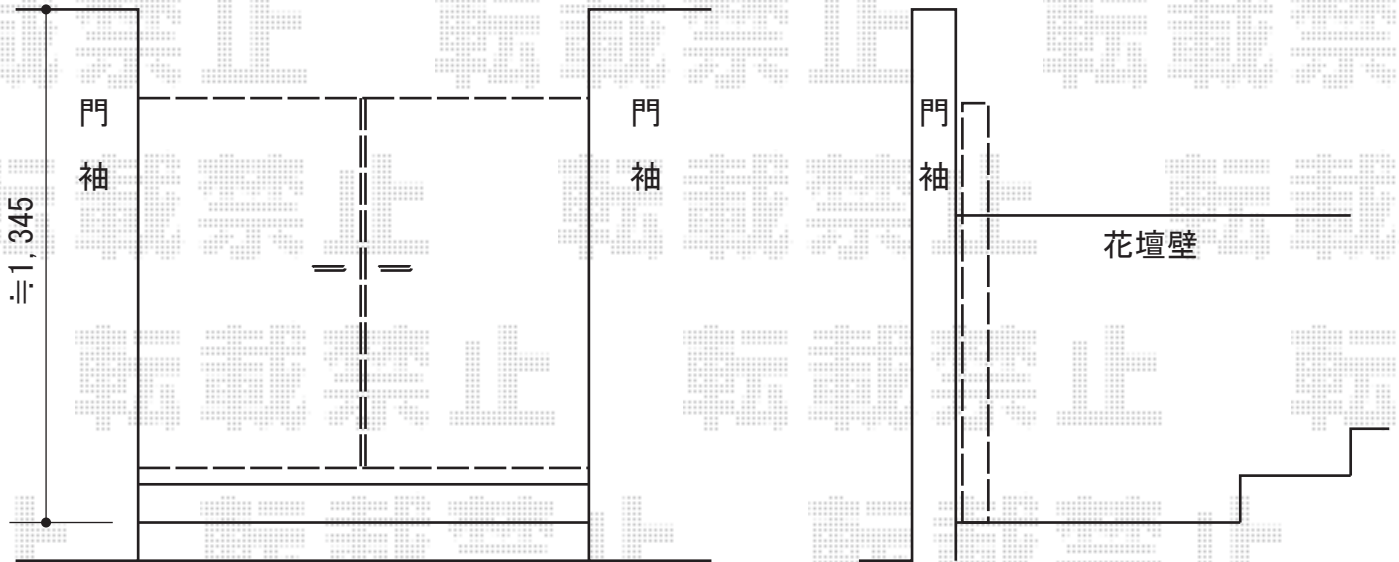

エクスライン門扉11型 内両開き 門柱仕様

YKK AP エクスライン門扉11型 内両開き 門柱仕様  
本体1枚 (W×H) = (W600×H1,000)  
色：ホワイト  
錠：ハンドルE10錠  
オプション：内外ボタン錠  
オプション：オートクローザー（右扉）※仮

現場状況や作図制限により概略図の内容と多少の違いが生じることがございます。  
施工時は、現場優先とさせて頂きたく思いますので、お立会い頂き、  
最終のご指示のほど、何卒、宜しくお願い致します。