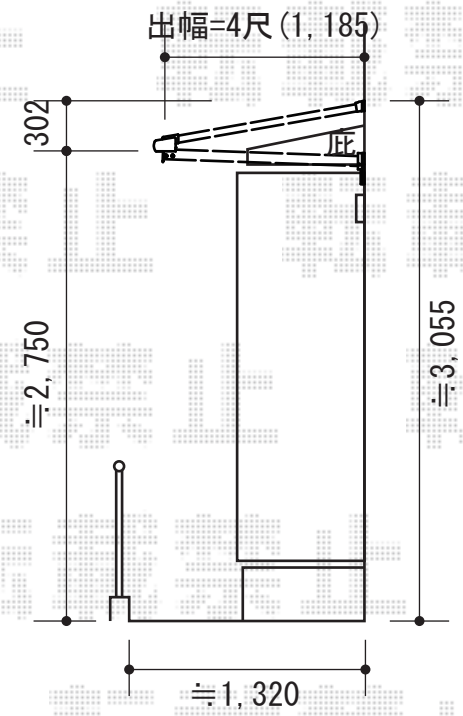

ライザーテラスII F型 ルーフタイプ 単体 積雪~20cm対応

トステム
 ライザーテラスII F型 ルーフタイプ 単体 積雪~20cm対応
 間口=関東間2.0間 (方柱芯々/屋根幅3,660mm)
 出幅=4尺(1,185mm)
 色: シャイングレー
 屋根材: ポリカーボネート (ブルースモーク)
 柱仕様: ルーフタイプ (柱無し)

現場状況や作図制限により概略図の内容と多少の違いが生じることがございます。
 施工時は、現場優先とさせて頂きたく思いますので、お立会い頂き、
 最終のご指示のほど、何卒、宜しくお願い致します。