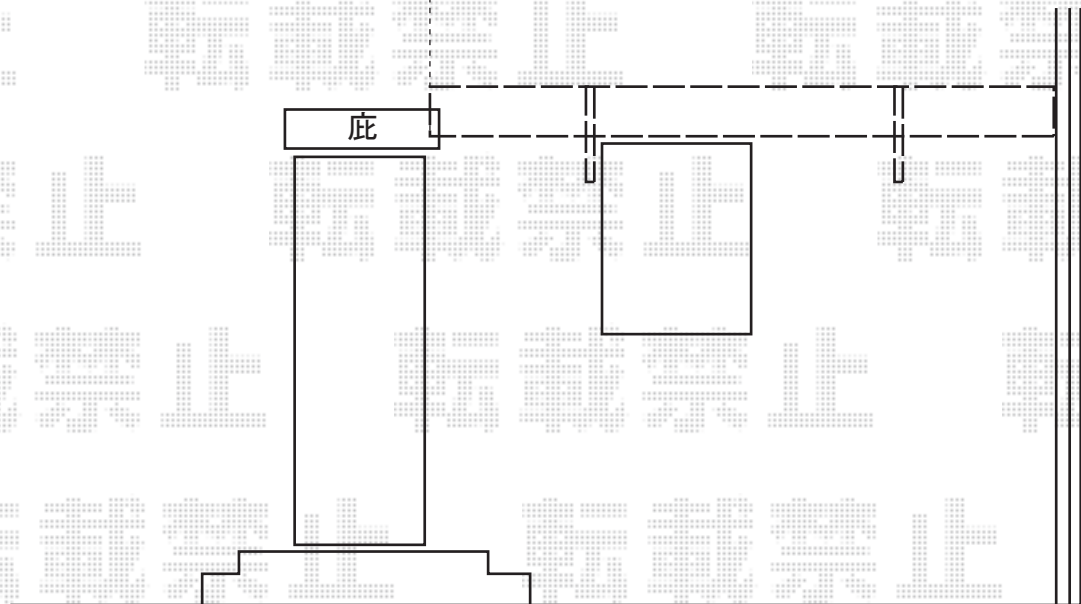

ライザーテラスII F型 ルーフタイプ 単体 積雪~20cm対応

トステム
 ライザーテラスII F型 ルーフタイプ 単体 積雪~20cm対応
 間口=関東間2.0間 (方柱芯々/屋根幅3,660mm)
 出幅=4尺(1,185mm)
 色: シャイングレー
 屋根材: ポリカーボネート (ブルースモーク)
 柱仕様: ルーフタイプ (柱無し)

現場状況や作図制限により概略図の内容と多少の違いが生じることがございます。
 施工時は、現場優先とさせて頂きたく思いますので、お立会い頂き、
 最終のご指示のほど、何卒、宜しくお願い致します。