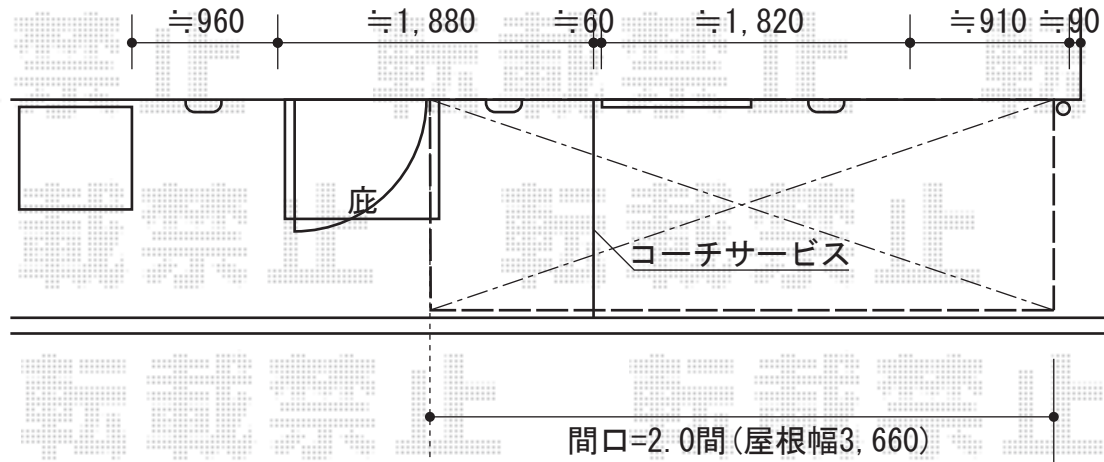

ライザーテラスII F型 ルーフタイプ 単体 積雪~20cm対応

トステム
 ライザーテラスII F型 ルーフタイプ 単体 積雪~20cm対応
 間口=関東間2.0間 (方柱芯々/屋根幅3,660mm)
 出幅=4尺(1,185mm)
 色: シャイングレー
 屋根材: ポリカーボネート (ブルースモーク)
 柱仕様: ルーフタイプ (柱無し)

現場状況や作図制限により概略図の内容と多少の違いが生じることがございます。
 施工時は、現場優先とさせて頂きたく思いますので、お立会い頂き、
 最終のご指示のほど、何卒、宜しくお願い致します。