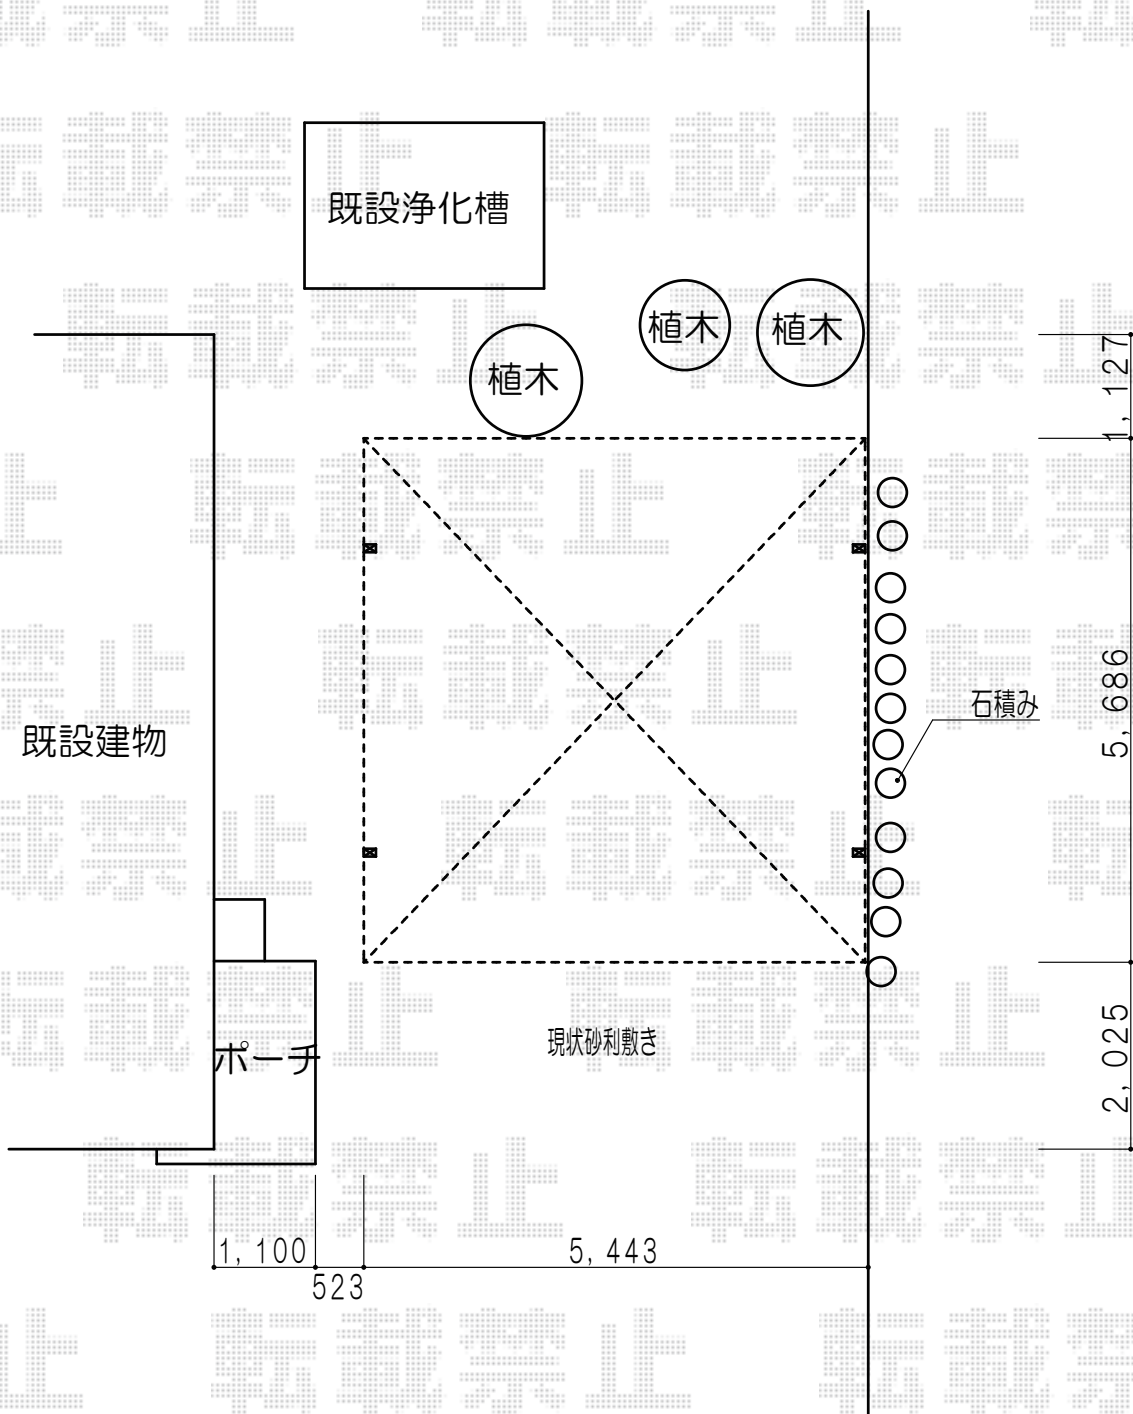

カーブポートシグマⅢ ワイドタイプ 積雪～20cm対応

トステム カーブポートシグマⅢ ワイドタイプ 積雪～20cm対応  
幅=5,443mm  
奥行=5,686mm  
色：シャイングレー  
屋根材：熱線吸収アクアポリカーボネート（ブルースモーク）  
柱仕様：ロング柱23仕様（有効高 約2,300mm）  
オプション：収納式物干し 標準（2本入り）

現場状況や作図制限により概略図の内容と多少の違いが生じることがございます。  
施工時は、現場優先とさせて頂きたく思いますので、お立会い頂き、  
最終のご指示のほど、何卒、宜しくお願い致します。