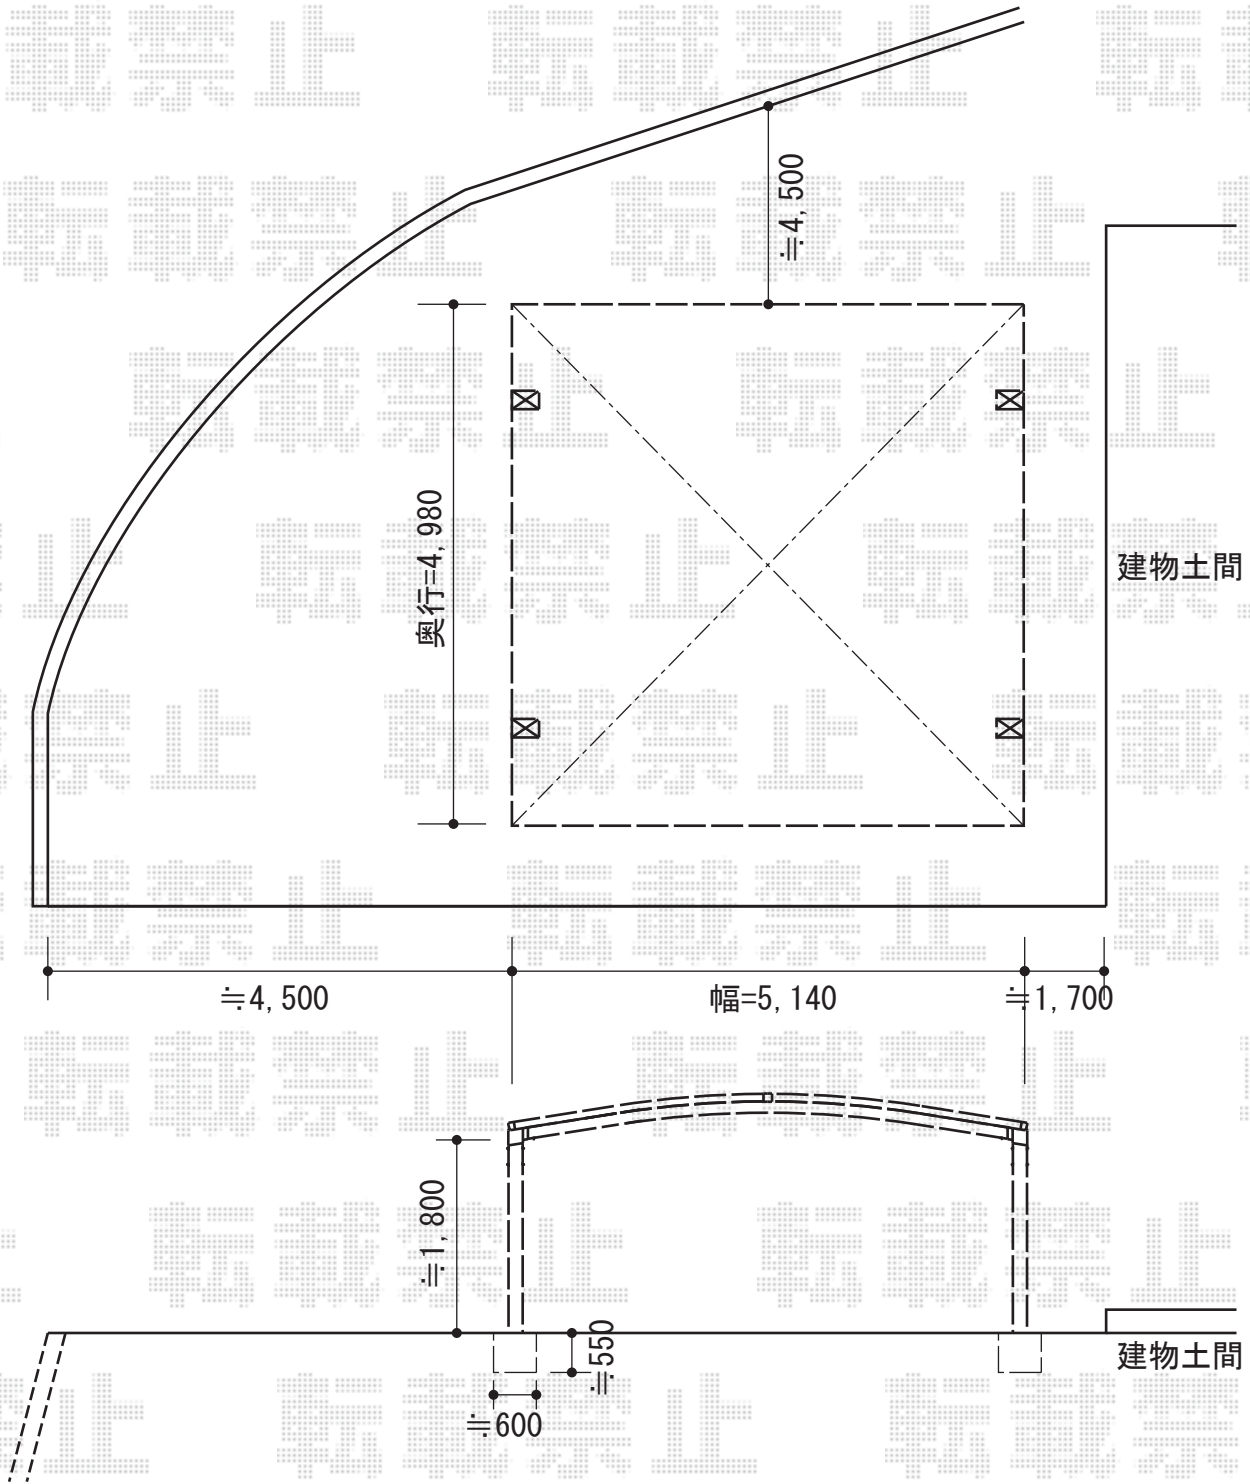

カーブポートシグマⅢ ワイド 積雪～20cm対応

トステム カーブポートシグマⅢ ワイド 積雪～20cm対応
幅=5,140mm
奥行=4,980mm
色：ブロンズ
屋根材：熱線吸収ポリカーボネート（ブルースモークマット）
柱仕様：標準柱仕様（有効高 約1,800mm）

現場状況や作図制限により概略図の内容と多少の違いが生じることがございます。
施工時は、現場優先とさせて頂きたく思いますので、お立会い頂き、
最終のご指示のほど、何卒、宜しくお願い致します。