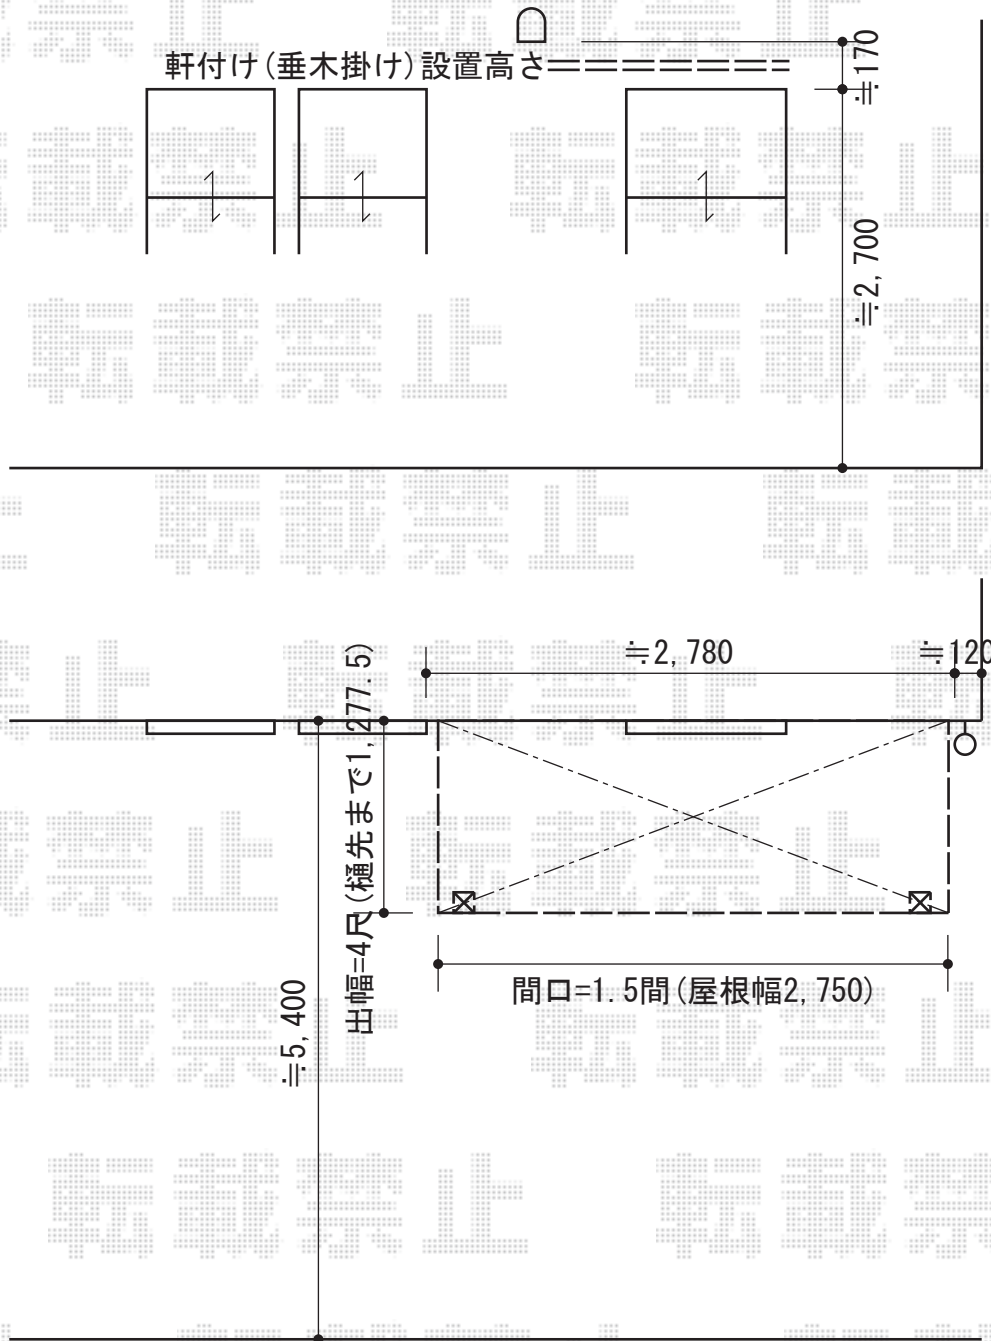

ライザーテラスⅡ R型 テラスタイプ 単体 積雪～20cm対応

ライザーテラスⅡ R型 テラスタイプ 単体 積雪～20cm対応
 間口=関東間1.5間(柱芯々2,530mm 屋根幅2,750mm)
 出幅=4尺(1,185mm)
 色: シャイングレー
 屋根材: ポリカーボネート(ブラウン)
 柱仕様: 柱位置固定タイプ
 オプション: 吊り下げ物干し 標準 2本入

現場状況や作図制限により概略図の内容と多少の違いが生じることがございます。
 施工時は、現場優先とさせて頂きたく思いますので、お立会い頂き、
 最終のご指示のほど、何卒、宜しくお願い致します。