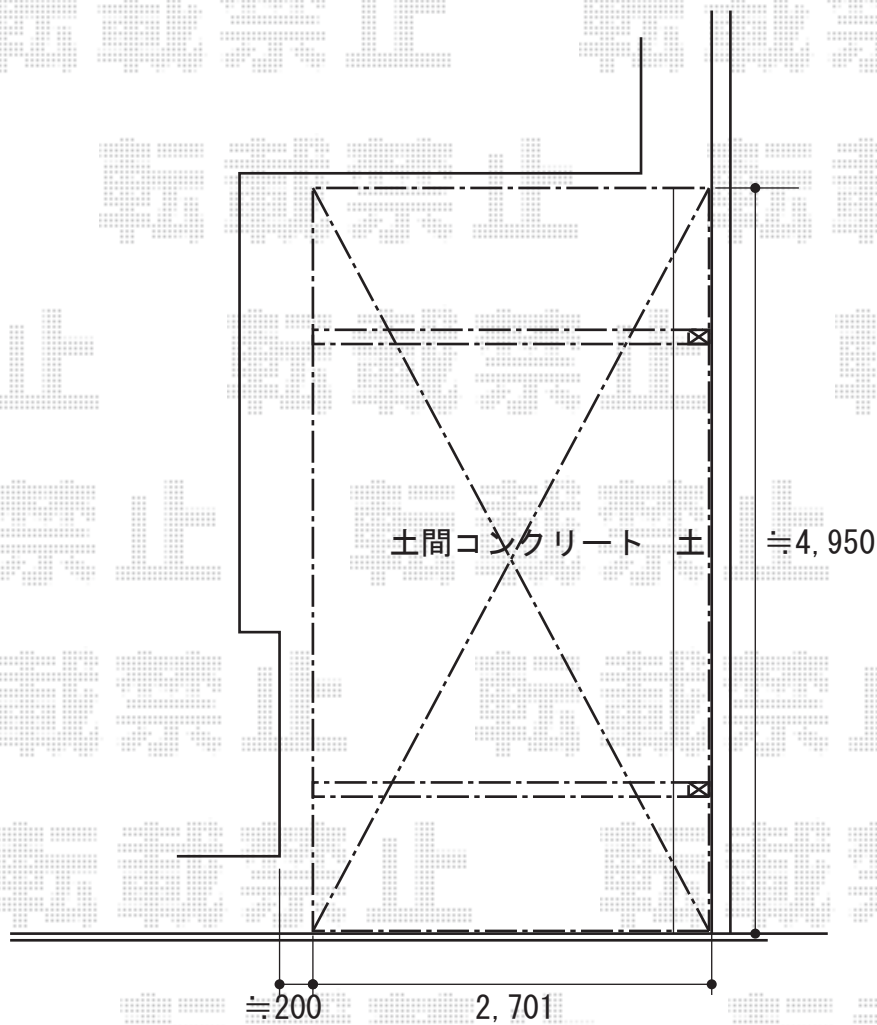

- カーポート -

トステム カーブポートシグマⅢ 積雪～20cm対応  
幅=2,701mm  
奥行=4,980mm  
色：シャイングレー  
屋根材：ポリカーボネート（クリアマット）  
柱仕様：ロング柱23仕様（有効高 約2,300mm）

現場状況や作図制限により概略図の内容と多少の違いが生じることがございます。  
施工時は、現場優先とさせていただきますので、お立会い頂き、  
最終のご指示のほど、何卒、宜しくお願い致します。