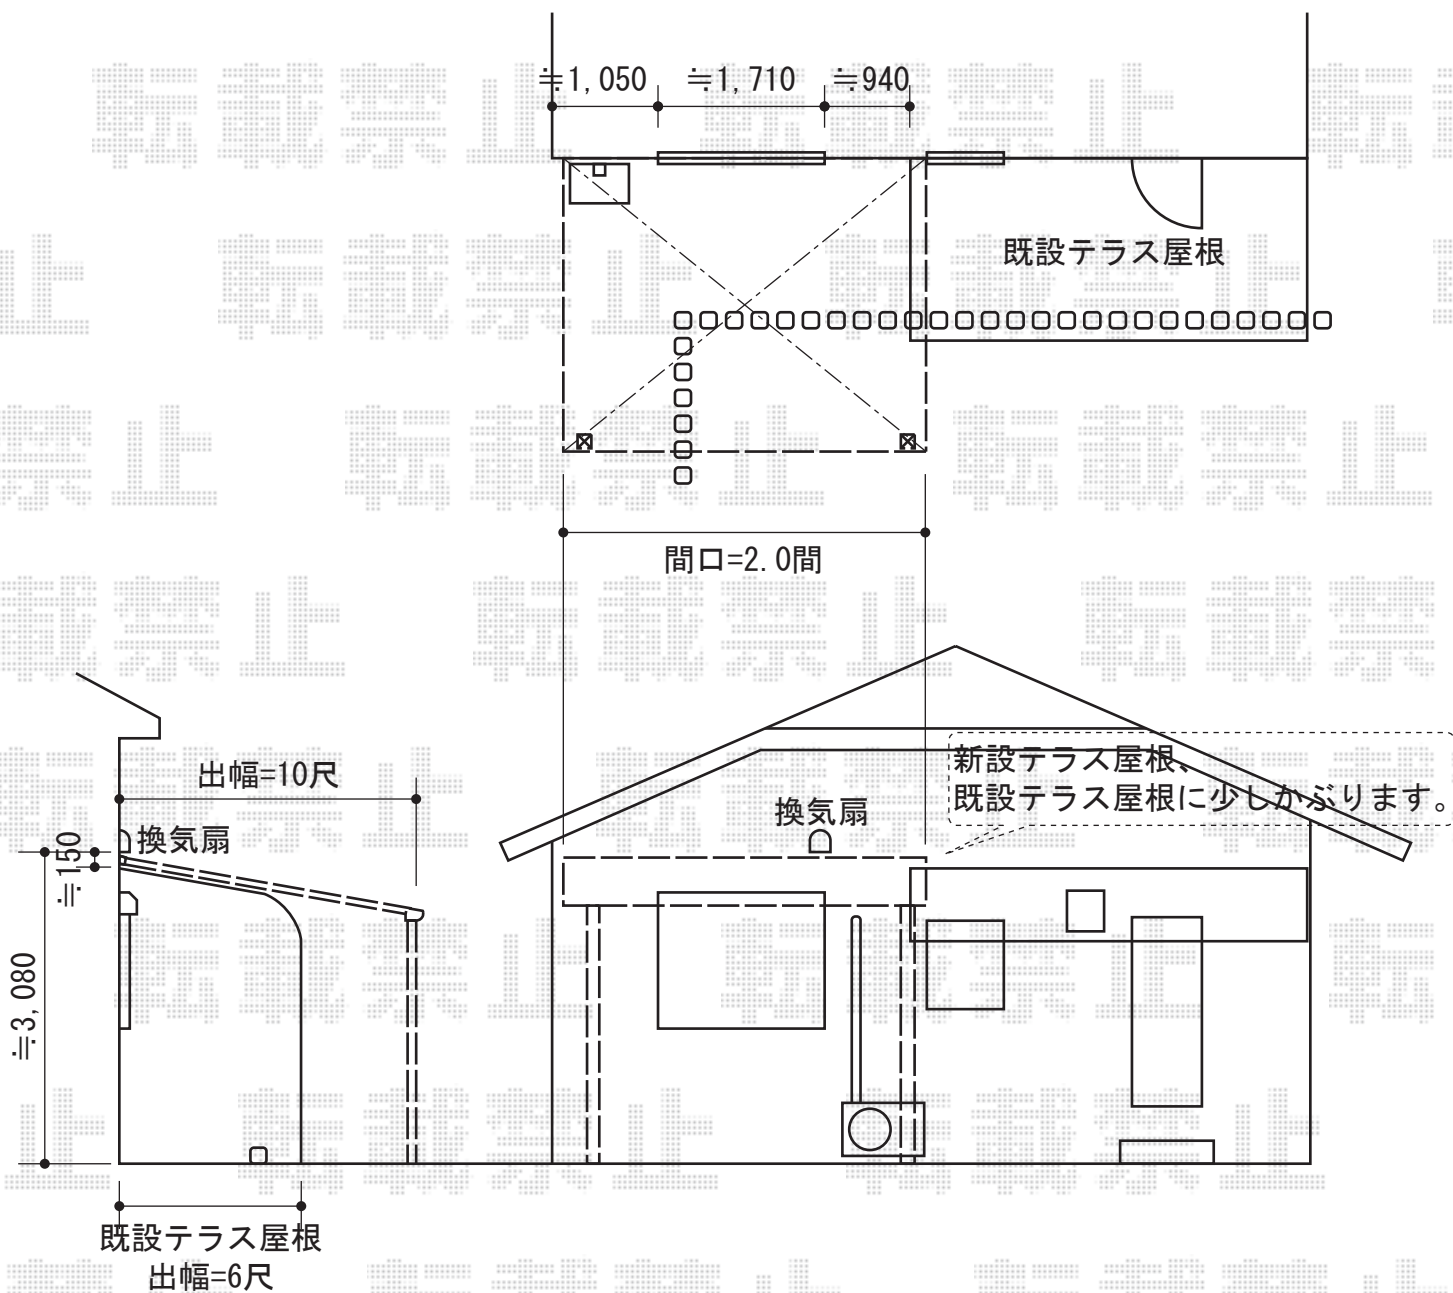

ライザーテラスⅡ F型 テラスタイプ 単体 積雪～20cm対応

ライザーテラスⅡ F型 テラスタイプ 単体 積雪～20cm対応  
 間口=関東間2.0間 (柱芯々3,440mm 屋根幅3,660mm)  
 出幅=10尺 (2,985mm)  
 色：ブラック  
 屋根材：熱線吸収ポリカーボネート (ブルースモークマット)  
 柱仕様：柱位置固定タイプ/長尺  
 オプション：吊り下げ物干し 標準 ロング 2本入  
 施工方法：上止め仕様