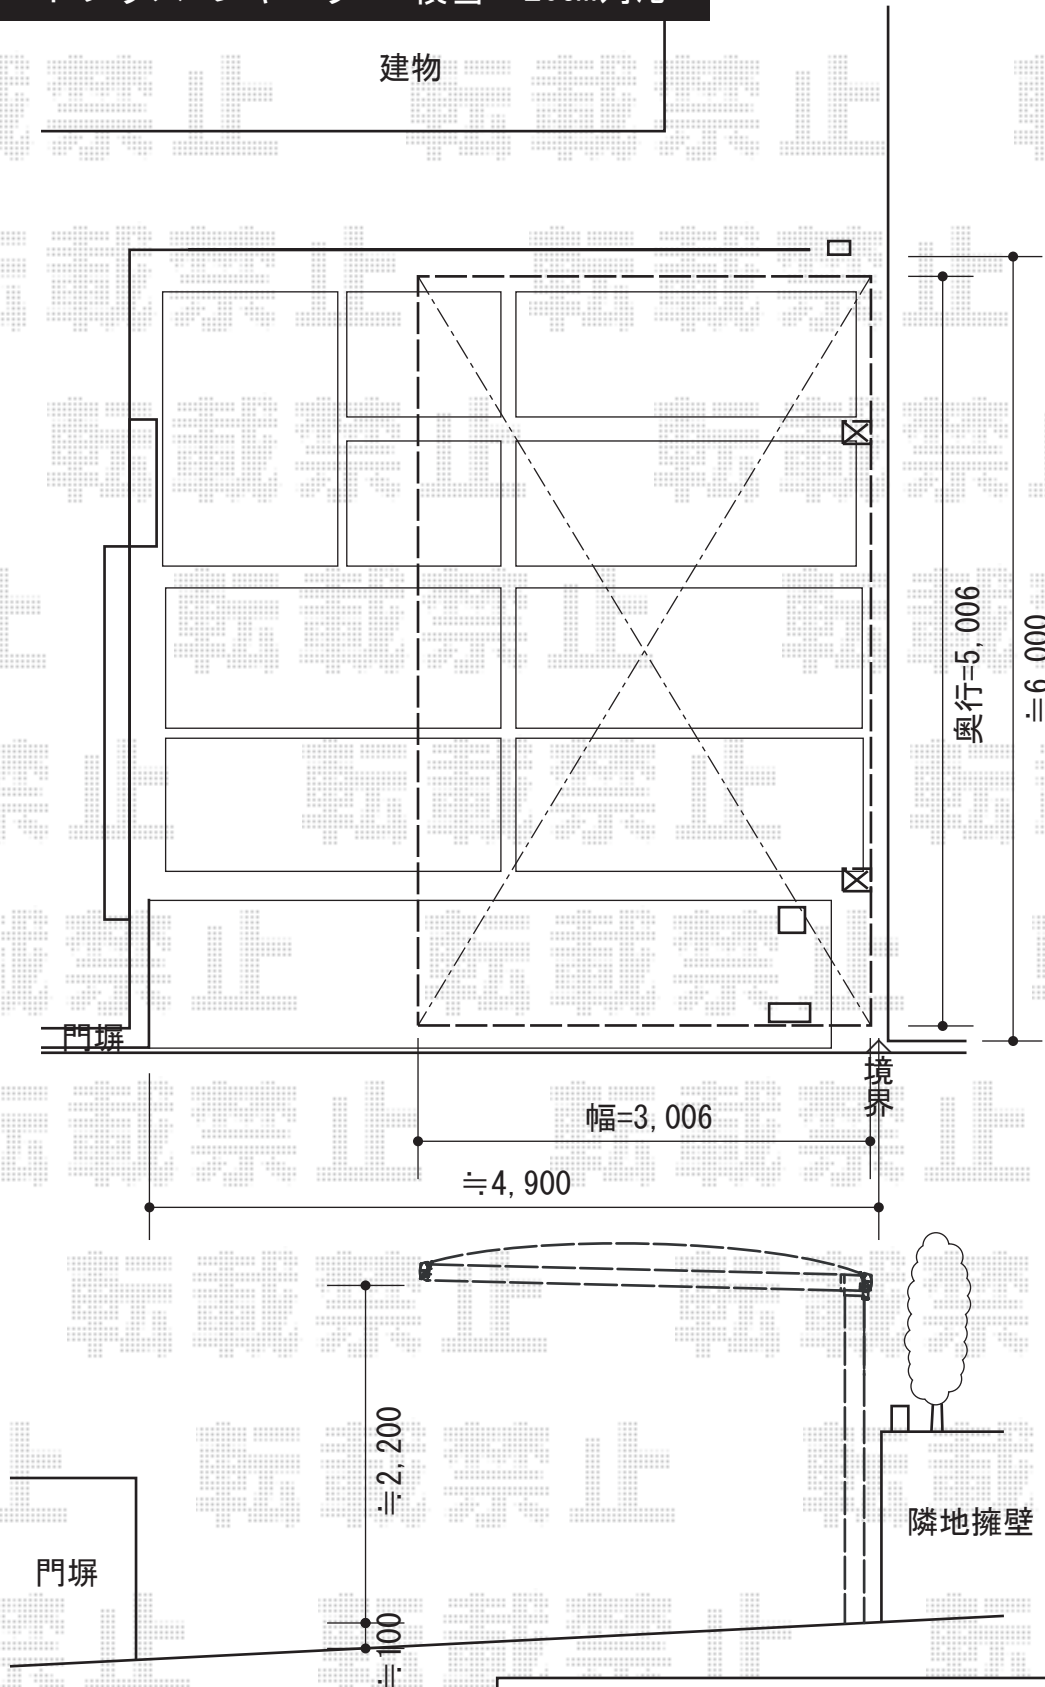

キューブポートプラス レギュラー 積雪~20cm対応

TOEX キューブポートプラス レギュラー 積雪~20cm対応
幅=3,006mm
奥行=5,006mm
色：シャイングレー+イタリアンウォールナット
屋根材：ポリカーボネート（クリアマット）
柱仕様：標準柱仕様（有効高 約2,209mm）

現場状況や作図制限により概略図の内容と多少の違いが生じることがございます。
施工時は、現場優先とさせて頂きたく思いますので、お立会い頂き、
最終のご指示のほど、何卒、宜しくお願い致します。