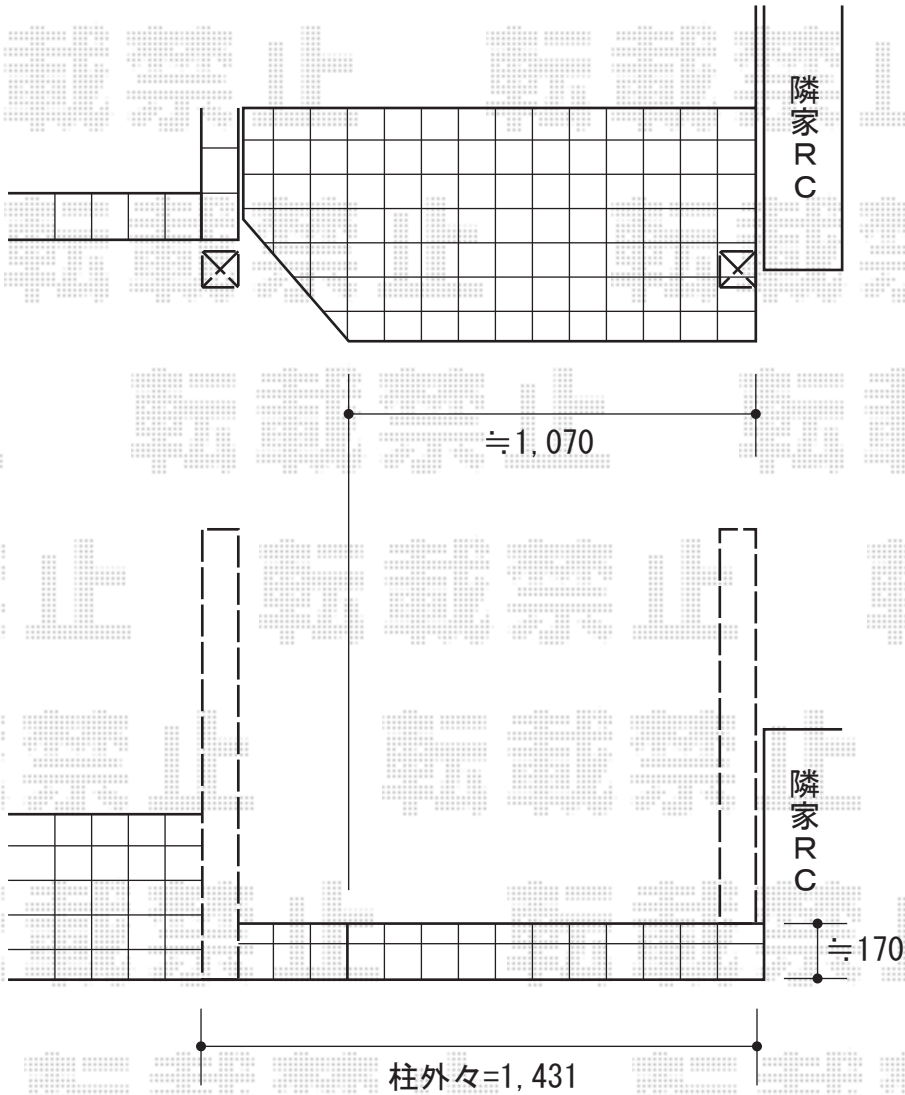

コラゾン門扉 1型 両・外開き 柱使用

TOEX コラゾン門扉 1型 両・外開き 柱使用
扉1枚 (W×H) = (600×1,000mm)
色：マイルドブラック
錠：キャスティナB錠
(両面シリンダータイプ・右勝手用)
追加部材：外開き用持送り

現場状況や作図制限により概略図の内容と多少の違いが生じることがございます。
施工時は、現場優先とさせて頂きたく思いますので、お立会い頂き、
最終のご指示のほど、何卒、宜しくお願い致します。