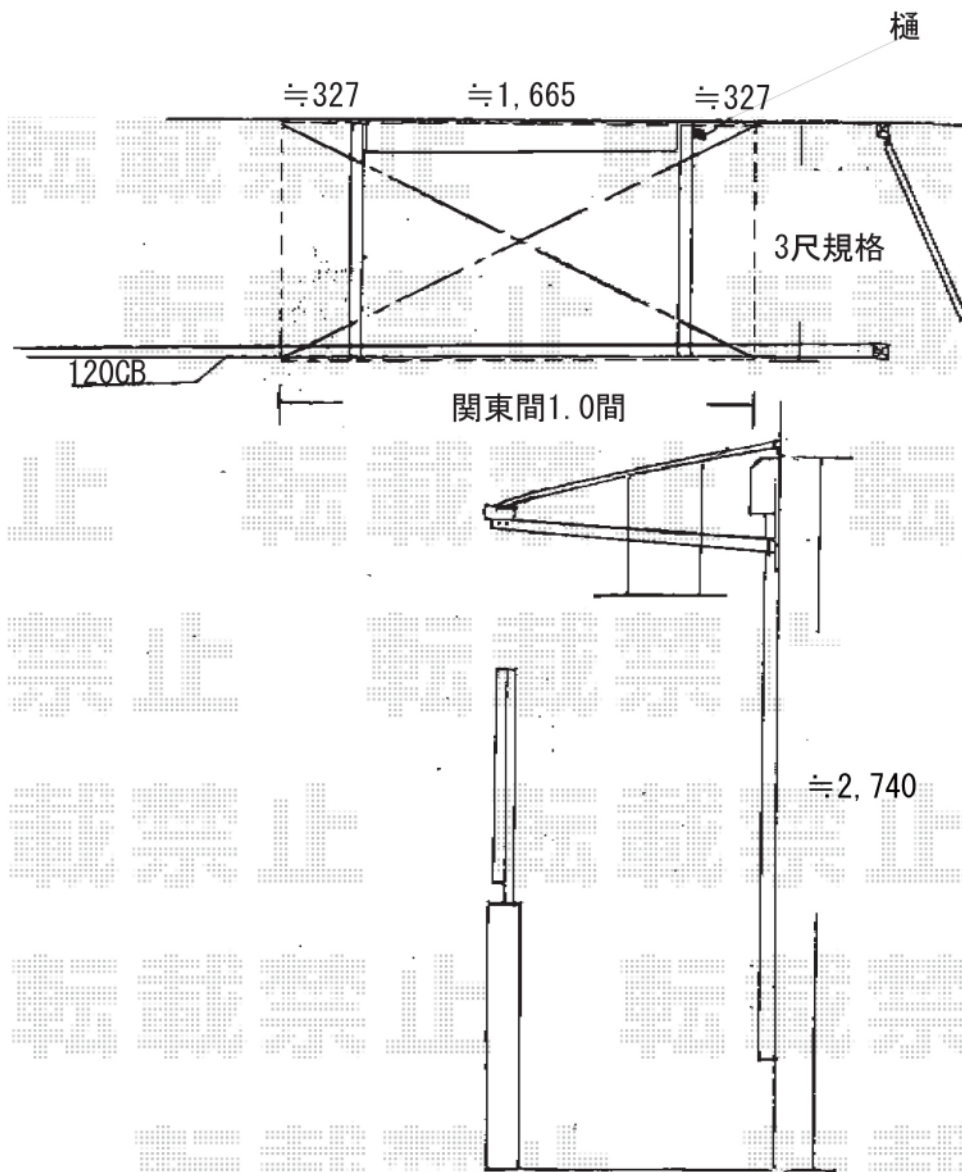

アルファテラス L型 ルーフタイプ 単体 積雪～20cm対応

トステム アルファテラス L型 ルーフタイプ 単体 積雪～20cm対応  
間口=関東間1.0間 (方杖芯々1,840mm/屋根幅2,320mm)  
出幅=3尺 (885mm)  
色：シャイングレー  
屋根材：ポリカーボネート (クリアマット)  
柱仕様：ルーフタイプ (柱無し)  
オプション：吊り下げ物干し 標準 2本入

現場状況や作図制限により概略図の内容と多少の違いが生じることがございます。  
施工時は、現場優先とさせて頂きたく思いますので、お立会い頂き、  
最終のご指示のほど、何卒、宜しくお願い致します。