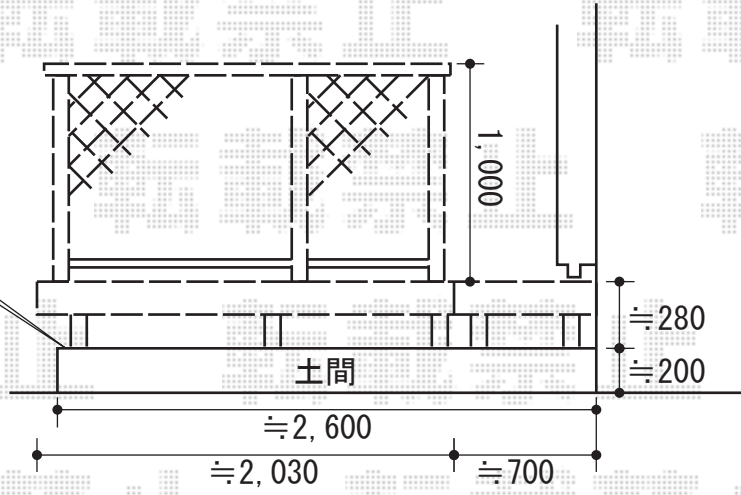

中央スパンを  
切り詰め致します

正面

アンカー止めを致します

リコステージⅡ  
 間口=関東間2.0間 (約3,475mm)  
 出幅=9尺 (2,733mm)  
 色: ソフトブラウン  
 床板: 縦貼り  
 幕板: 幕板A  
 束柱: 束柱B  
 オプション: デッキフェンス  
 (フラットラチス密目タイプ/T10)

現場状況や作図制限により概略図の内容と多少の違いが生じることがございます。  
 施工時は、現場優先とさせて頂きたく思いますので、お立会い頂き、  
 最終のご指示のほど、何卒、宜しくお願い致します。