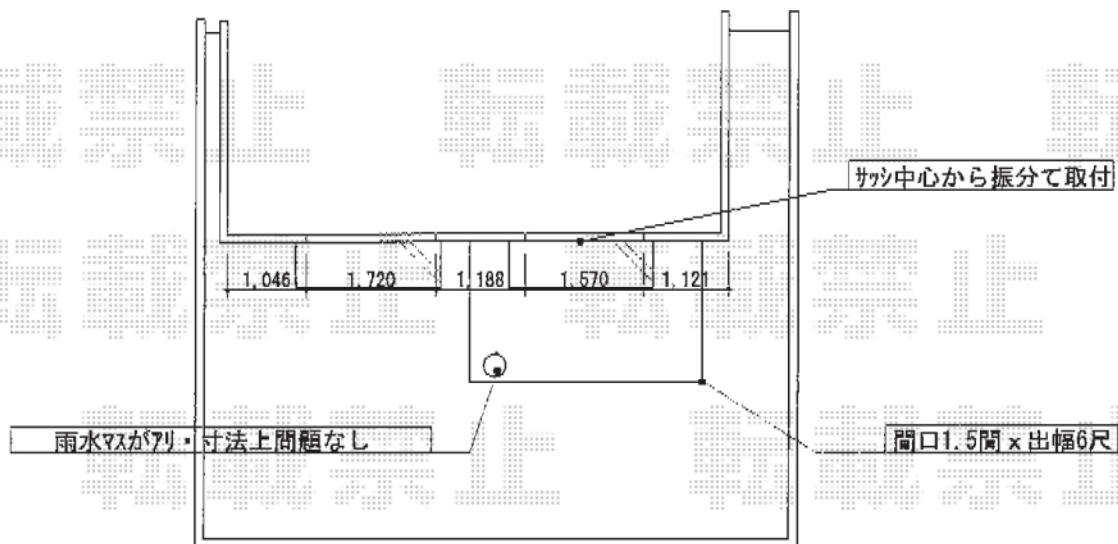

ライザーテラスII F型 テラスタイプ 単体 積雪～20cm対応

トステム ライザーテラスII F型 テラスタイプ 単体 積雪～20cm対応  
間口=関東間1.5間 (柱芯々2,530mm 屋根幅2,750mm)  
出幅=6尺 (1,785mm)  
色: シャイングレー  
屋根材: ポリカーボネート (クリアマット)  
柱仕様: 柱位置固定タイプ (ロング柱仕様)  
オプション: 吊り下げ物干し 標準 ロング 2本入

現場状況や作図制限により概略図の内容と多少の違いが生じることがございます。  
施工時は、現場優先とさせて頂きたく思いますので、お立会い頂き、  
最終のご指示のほど、何卒、宜しくお願い致します。

EX-SHOP  
HTTP://WWW.EX-SHOP.NET

担当:角田

全ての著作権は、エクスショップに帰属します。当社とのお取引目的外の使用・複製・転載禁止となっております。