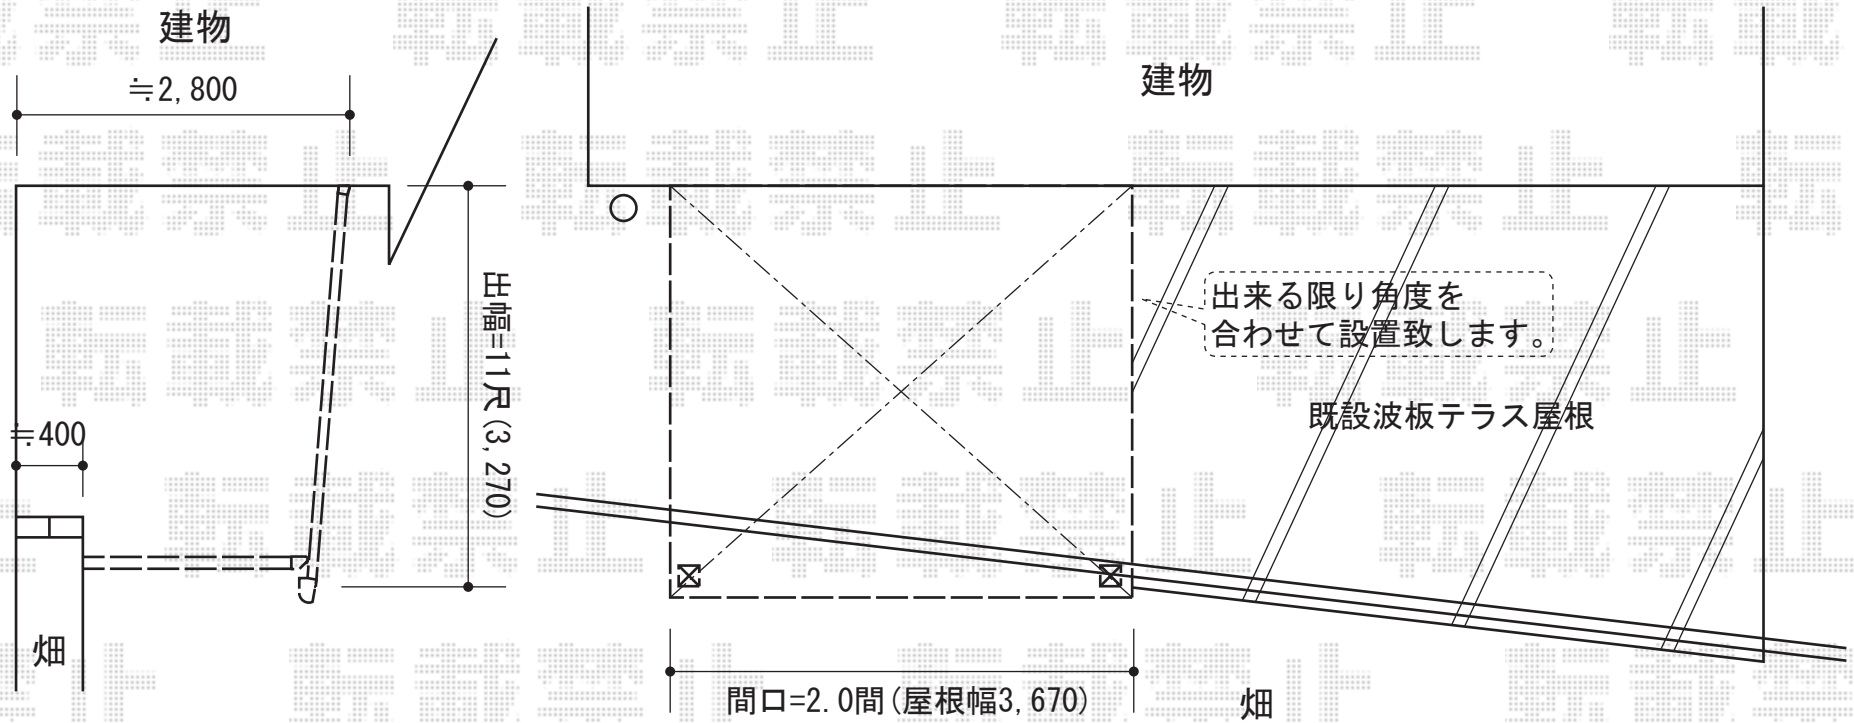

ベクター F型 単体 テラスタイプ 積雪~20cm対応

YKK AP ベクター F型 単体 テラスタイプ 積雪~20cm対応
間口=関東間2.0間 (柱芯々3,485mm 屋根幅3,670mm)
出幅=11尺 (3,270mm)
色 : ブラウン
屋根材 : 熱線遮断ポリカーボネート (アースブルーマット調)
柱仕様 : 柱奥行移動タイプ
施工方法 : (屋根材) 上から施工

現場状況や作図制限により概略図の内容と多少の違いが生じることがございます。
施工時は、現場優先とさせて頂きたく思いますので、お立会い頂き、
最終のご指示のほど、何卒、宜しくお願い致します。