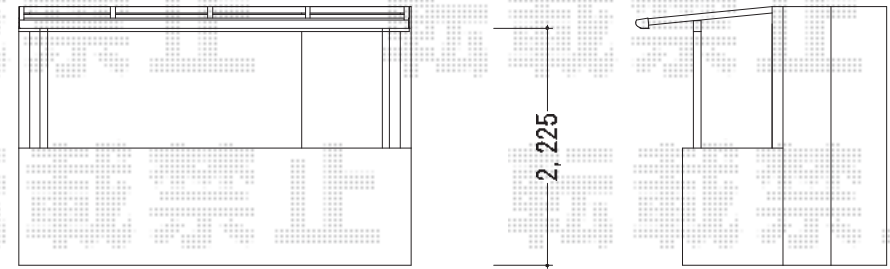

## カーゲート・バルコニー屋根

YKK AP カミングゲート B1型 ノンレール 片開きタイプ  
 開口幅=2,900mm  
 全幅=3,000mm  
 たたみ幅=422mm  
 高さ=1,100mm  
 色：プラチナステン

トステム ライザーテラスII F型 単体 屋根タイプ 積雪~20cm対応  
 間口=閑東間2.0間 (柱芯々3,440mm 屋根幅3,660mm)  
 出幅=4尺 (1,185mm)  
 色：シャイングレー  
 屋根材：ポリカーボネート (ブルースモーク)  
 柱仕様：柱奥行移動タイプ  
 施工方法：下止め仕様