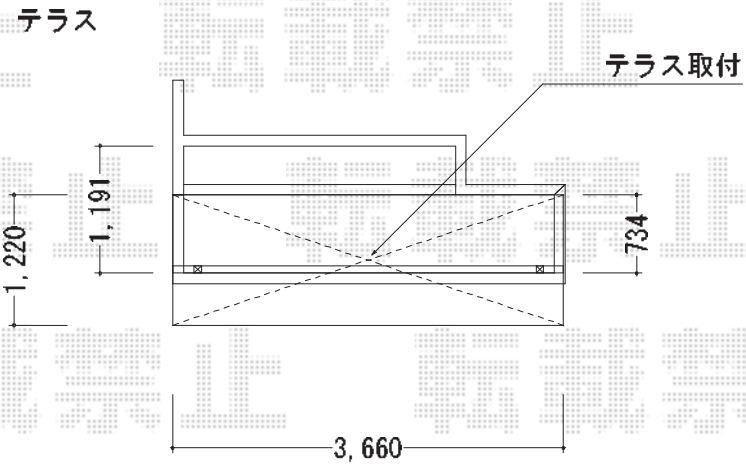

## カーゲート・バルコニー屋根

YKK AP カミングゲート B1型 ノンレール 片開きタイプ  
 開口幅=2,900mm  
 全幅=3,000mm  
 たたみ幅=422mm  
 高さ=1,100mm  
 色：プラチナステン

トステム ライザーテラスII F型 単体 屋根タイプ 積雪~20cm対応  
 間口=閑東間2.0間 (柱芯々3,440mm 屋根幅3,660mm)  
 出幅=4尺 (1,185mm)  
 色：シャイングレー  
 屋根材：ポリカーボネート (ブルースモーク)  
 柱仕様：柱奥行移動タイプ  
 施工方法：下止め仕様