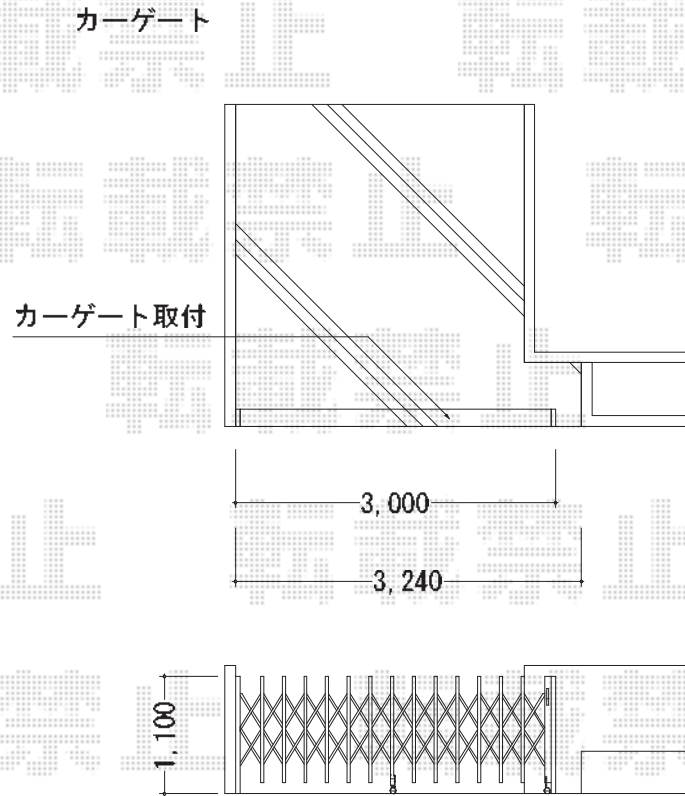

## カーゲート・バルコニー屋根

YKK AP カミングゲート B1型 ノンレール 片開きタイプ  
 開口幅=2,900mm  
 全幅=3,000mm  
 たたみ幅=422mm  
 高さ=1,100mm  
 色：プラチナステン

トステム ライザーテラスII F型 単体 屋根タイプ 積雪~20cm対応  
 間口=閑東間2.0間 (柱芯々3,440mm 屋根幅3,660mm)  
 出幅=4尺 (1,185mm)  
 色：シャイングレー  
 屋根材：ポリカーボネート (ブルースモーク)  
 柱仕様：柱奥行移動タイプ  
 施工方法：下止め仕様