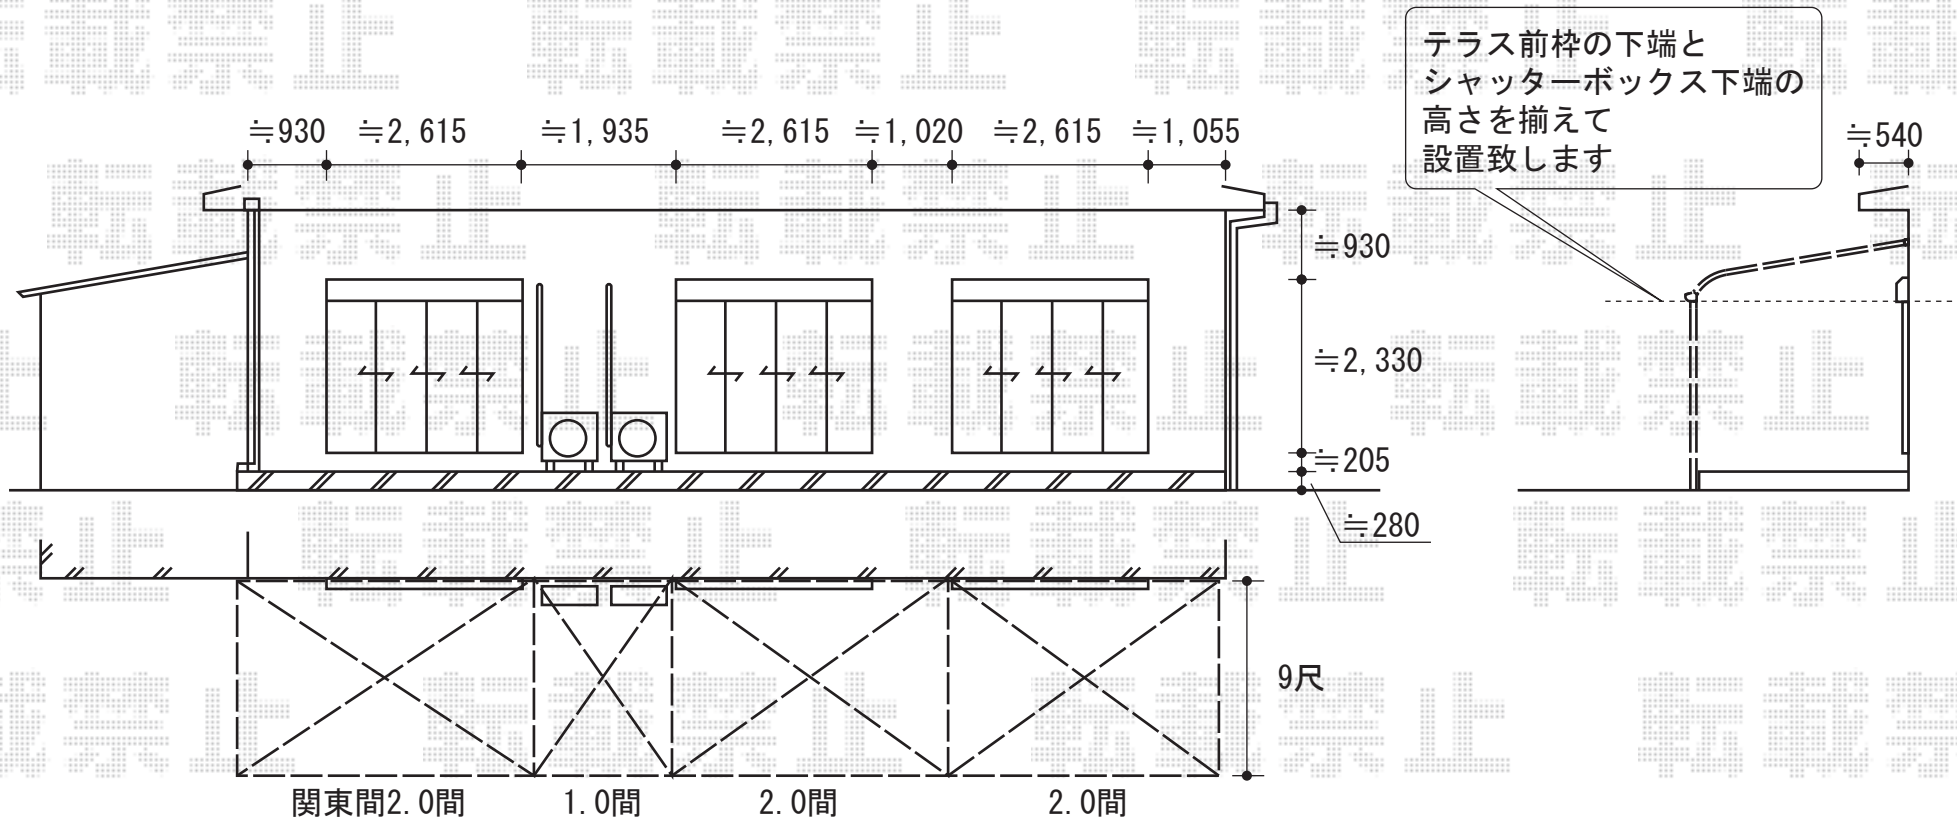

ライザーテラスⅡ R型 テラスタイプ 連棟 積雪～20cm対応

ライザーテラスⅡ R型 テラスタイプ 連棟 積雪～20cm対応
 間口=関東間7.0間 (屋根幅12,760mm)
 出幅=9尺 (2,685mm)
 色：オータムブラウン
 屋根材：ポリカーボネート (ブラウン)
 柱仕様：柱位置固定タイプ/長尺
 施工方法：上止め仕様

現場状況や作図制限により概略図の内容と多少の違いが生じることがございます。
 施工時は、現場優先とさせて頂きたく思いますので、お立会い頂き、
 最終のご指示のほど、何卒、宜しくお願い致します。