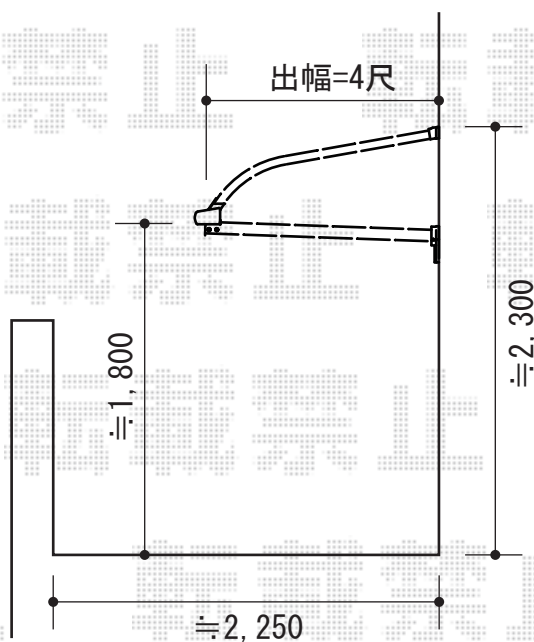

ライザーテラスⅡ R型 ルーフタイプ 連棟 積雪～20cm対応

ライザーテラスⅡ R型 ルーフタイプ 連棟 積雪～20cm対応
間口=関東間3.0間 (方杖芯々5,480mm)
出幅=4尺 (1,185mm)
色：シャイングレー
屋根材：ポリカーボネート (クリアマット)
柱仕様：柱無し

現場状況や作図制限により概略図の内容と多少の違いが生じることがございます。
施工時は、現場優先とさせて頂きたく思いますので、お立会い頂き、
最終のご指示のほど、何卒、宜しくお願い致します。