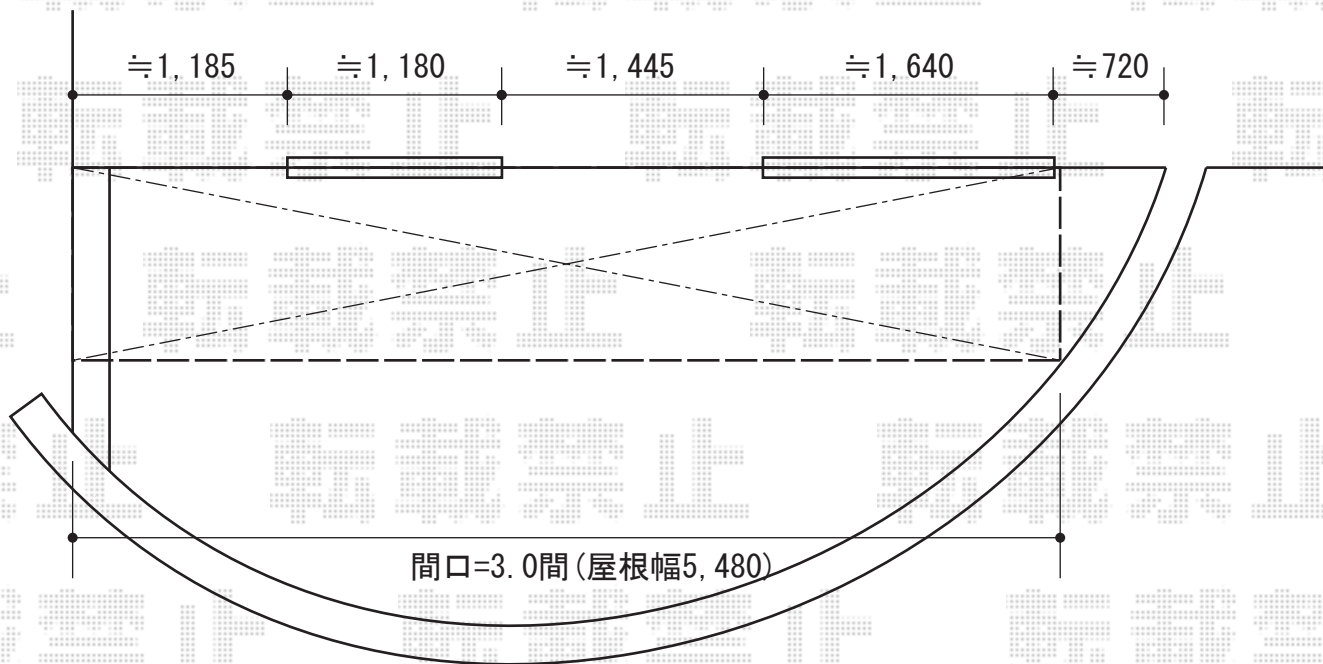

ライザーテラスⅡ R型 ルーフタイプ 連棟 積雪～20cm対応

ライザーテラスⅡ R型 ルーフタイプ 連棟 積雪～20cm対応
間口=関東間3.0間 (方杖芯々5,480mm)
出幅=4尺 (1,185mm)
色：シャイングレー
屋根材：ポリカーボネート (クリアマット)
柱仕様：柱無し

現場状況や作図制限により概略図の内容と多少の違いが生じることがございます。
施工時は、現場優先とさせて頂きたく思いますので、お立会い頂き、
最終のご指示のほど、何卒、宜しくお願い致します。