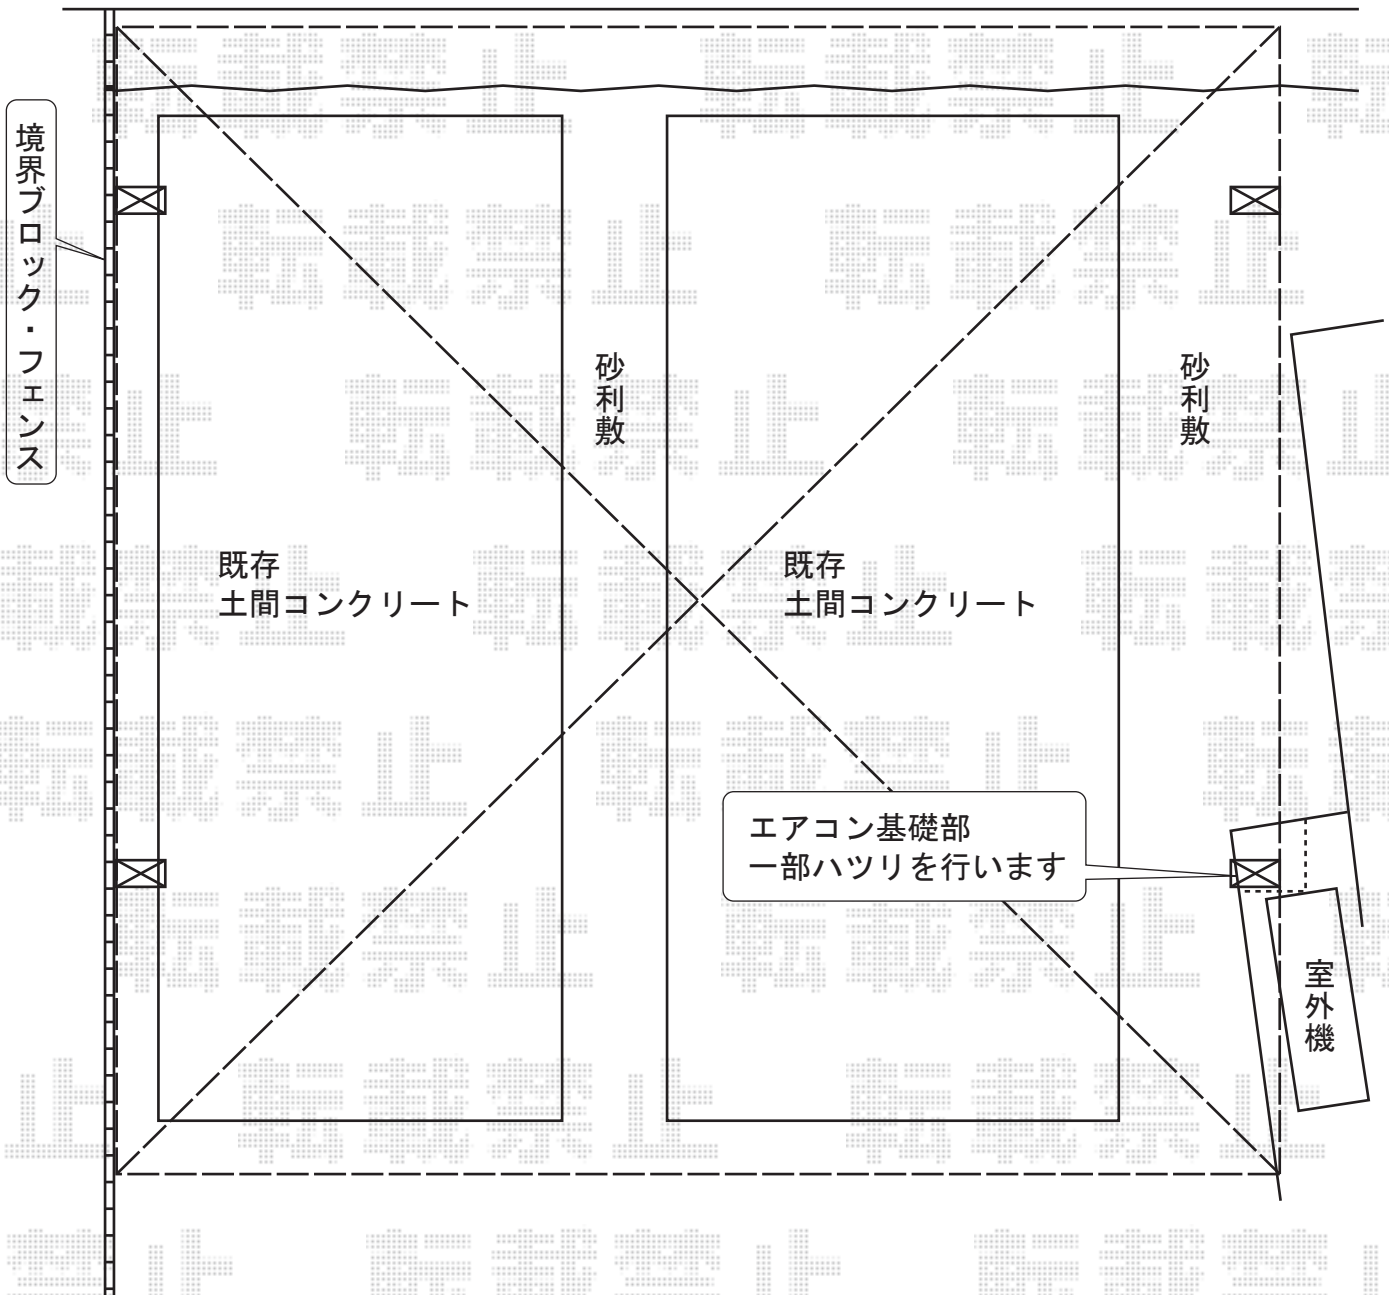

カーブポートシグマⅢ ワイド 積雪～20cm対応

道路

カーブポートシグマⅢ ワイド 積雪～20cm対応

幅=4,837mm

奥行=4,980mm

色：シャイングレー

屋根材：熱線吸収ポリカーボネート（ブルースモークマット）

柱仕様：ロング柱23仕様（有効高 約2,300mm）