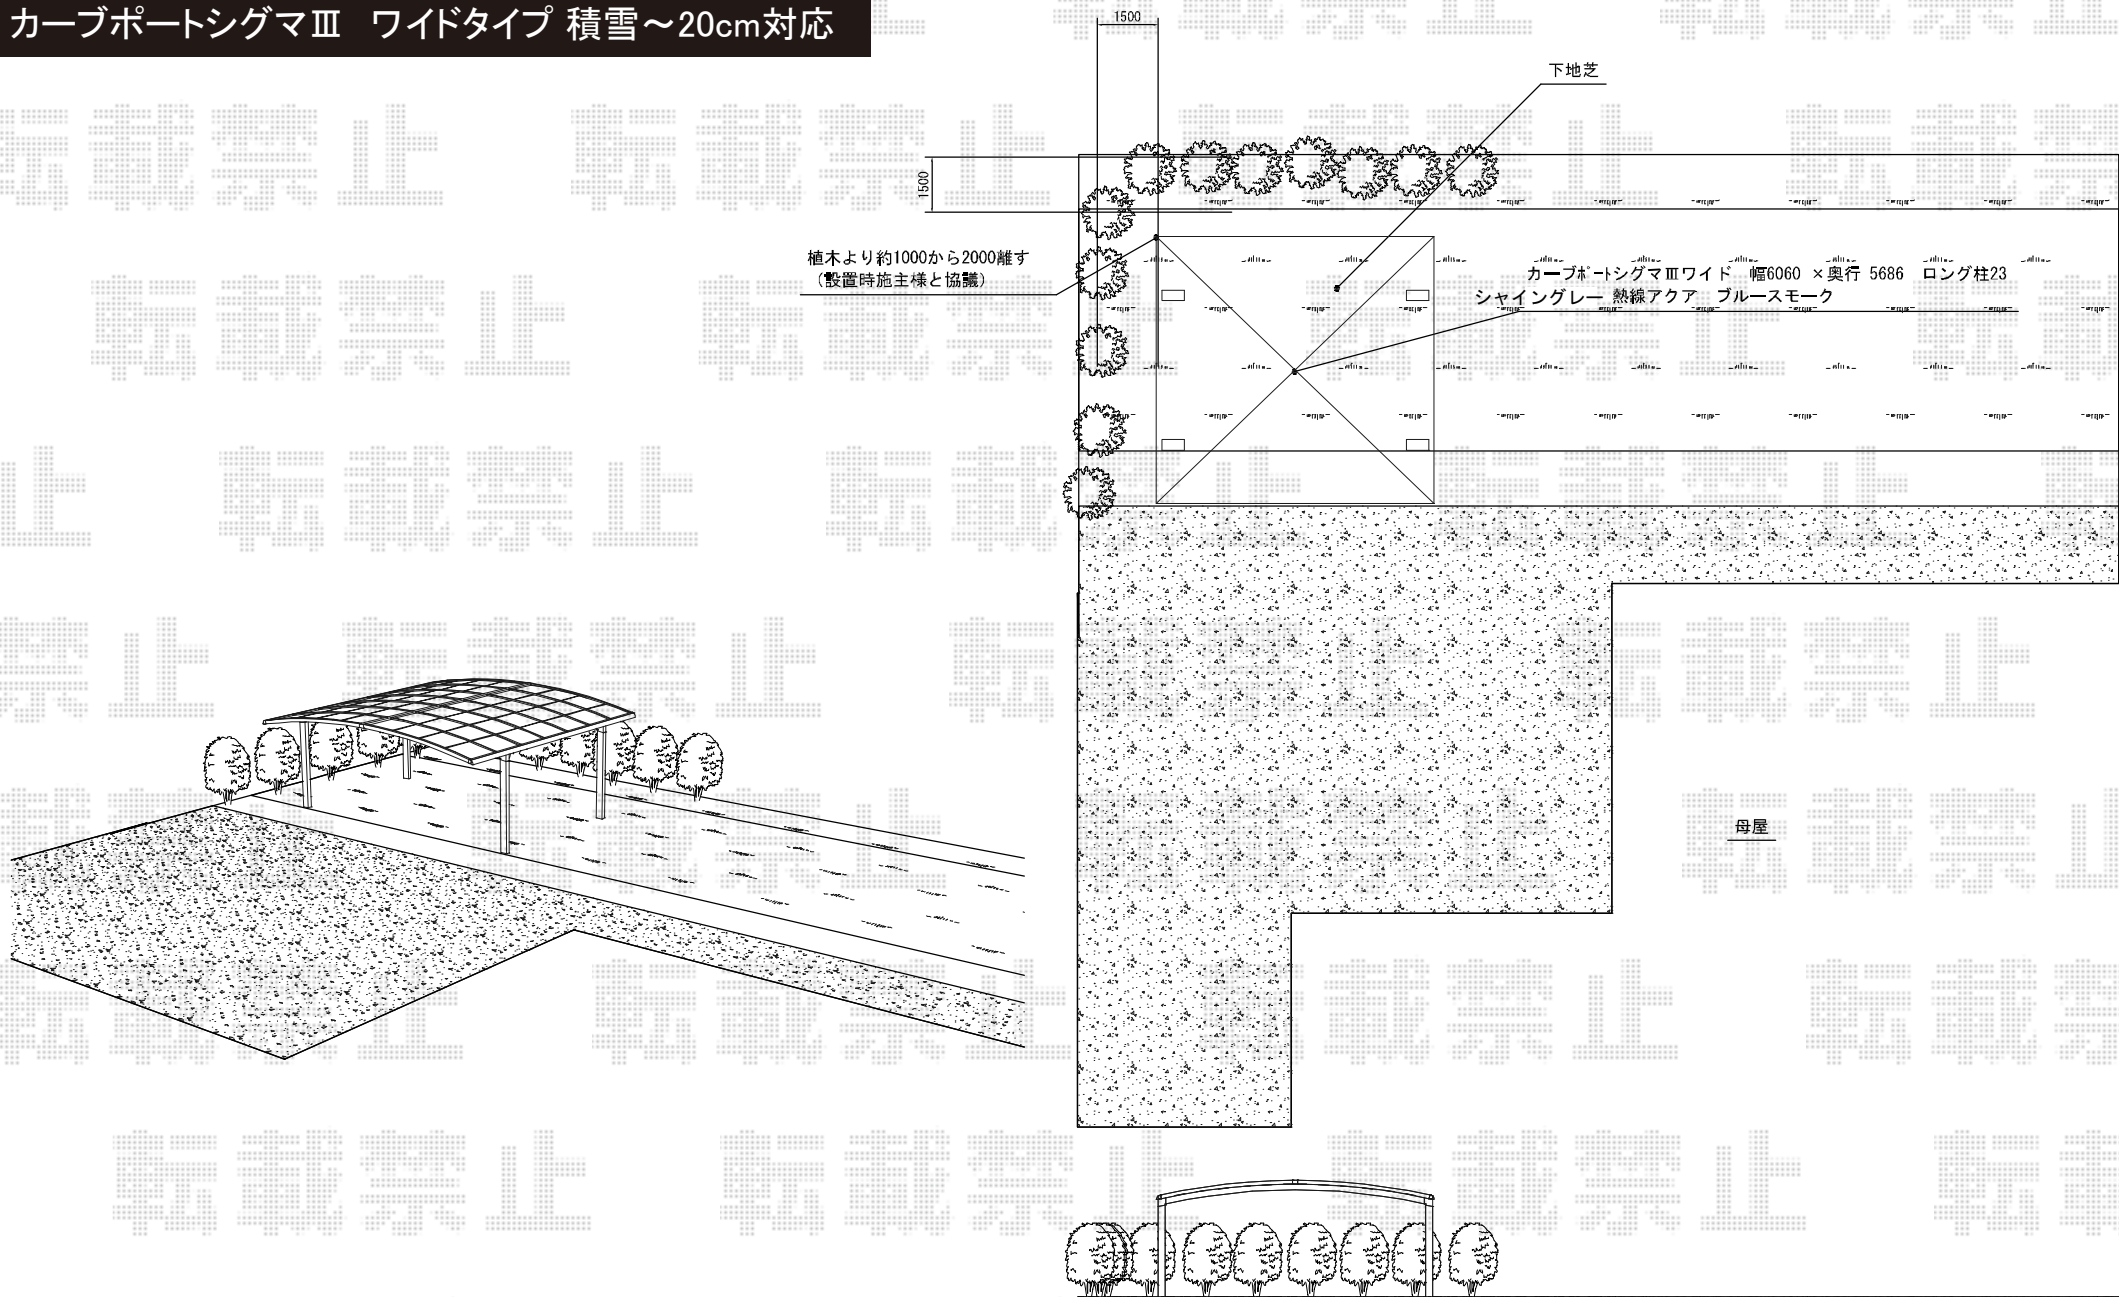

カーブポートシグマⅢ ワイドタイプ 積雪～20cm対応

現場状況や作図制限により概略図の内容と多少の違いが生じることがございます。
施工時は、現場優先とさせて頂きたく思いますので、お立会い頂き、
最終のご指示のほど、何卒、宜しくお願い致します。

全ての著作権は、エクスショップに帰属します。当社とのお取引目的外の使用・複製・転載禁止となっております。

EX-SHOP
[HTTP://WWW.EX-SHOP.NET](http://www.ex-shop.net)